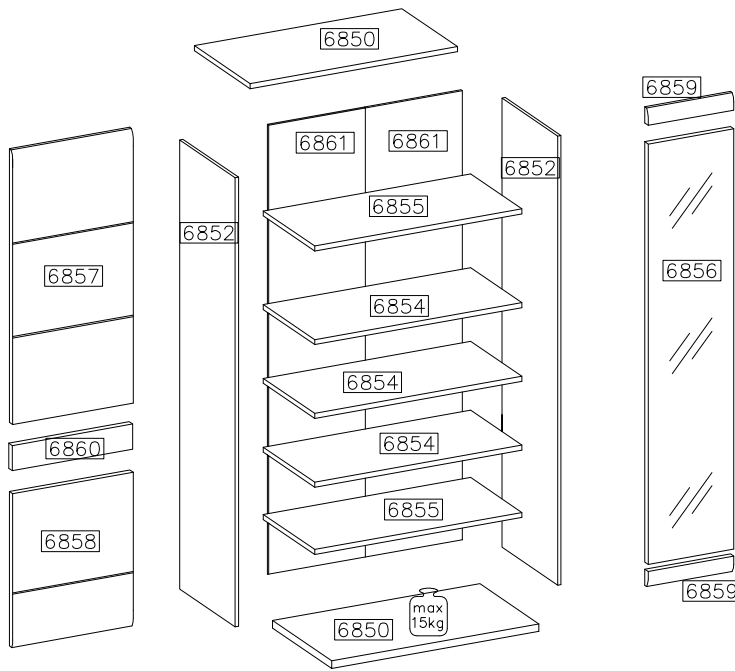

WIEN

3Z A4 HH 01

#	ART. NR	L	W	T	Q	Col.No
1	6850	650	380	16	2	1
2	6852	1944	380	16	2	1
3	6855	618	360	16	2	1
4	6854	618	350	16	3	2
5	6856	1800	246	16	1	2
6	6857	396	1172	18	1	2
7	6858	396	714	18	1	2
8	6859	246	86	18	2	2
9	6860	396	86	18	1	2
10	6861	1954	313	2,5	2	2
11	6862	1799	245	4	1	2

ø8x30mm A 16	ø8x40mm A2 12	6,3x50mm B 8	ø15/12mm C 24	D1 8	L-40 D2 8	E 24	E1 8	F4 4	ø4.0x30mm P3 16
J4 12	K5 1	O 1	ø3.0x16mm P1 20	ø5.0x13mm P9 16	S1 1	M4.0x22mm R2 2	ø35/KR-0 G6 8		
			ø3.5x16mm P4 1	ø6.0x50mm Z 1	N 1	L 16			

1

∅8x30mm

A

8

D1

8

J4

12

3

∅8x30mm

A

8

∅15/12mm

C

8

4