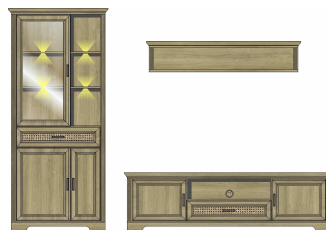

10 N8 RR 83

TV-/Wohnlösung
inkl. LED-Beleuchtung

best. aus Typen - 01/32/40

ca. 299 / 204 / 51

Art.-Nr.

Beschreibung

Breite / Höhe / Tiefe (cm)