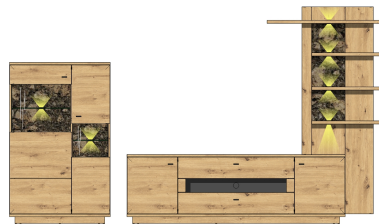

## Sets

Art.-Nr.  
Beschreibung

42 C1 HU 80  
TV-/Wohnlösung  
LED-Beleuchtung  
1x 99 SZ WW 14  
optional bestellbar  
**best. aus Typen - 01/30/40**

42 C1 HU 81  
TV-/Wohnlösung  
LED-Beleuchtung  
1x 99 SZ WW 12  
1x 99 SZ WW 14  
optional bestellbar  
**best. aus Typen - 01/32/42**

Breite / Höhe / Tiefe (cm)

ca. 275 / 204 / 50

ca. 320 / 204 / 50

Art.-Nr.  
Beschreibung

42 C1 HU 82  
TV-/Wohnlösung  
LED-Beleuchtung  
1x 99 SZ WW 12  
1x 99 SZ WW 14  
optional bestellbar  
**best. aus Typen - 04/32/42**

42 C1 HU 83  
TV-/Wohnlösung  
LED-Beleuchtung  
1x 99 SZ WW 11  
1x 99 SZ WW 14  
optional bestellbar  
**best. aus Typen - 02/04/30/40**

Breite / Höhe / Tiefe (cm)

ca. 335 / 194 / 50

ca. 346 / 204 / 50