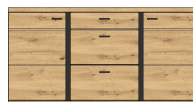

Typenprogramm

Möbelvertriebsgesellschaft mbH & Co. KG

www.innostyle-mvg.de

innostyle

living and dining

Typen

Art.-Nr. 1L 17 HU 01
Beschreibung Vitrine
1 Holztür
1 Glas-/Holztür
inkl. LED-Beleuchtung
Breite / Höhe / Tiefe (cm) ca. 90 / 203 / 38

Art.-Nr. 1L 17 HU 03
Beschreibung Vitrine links
1 Holztür
1 Glas-/Holztür
inkl. LED-Beleuchtung
Breite / Höhe / Tiefe (cm) ca. 90 / 134 / 38

Art.-Nr. 1L 17 HU 04
Beschreibung Vitrine rechts
1 Glas-/Holztür
1 Holztür
inkl. LED-Beleuchtung
Breite / Höhe / Tiefe (cm) ca. 90 / 134 / 38

Art.-Nr. 1L 17 HU 11
Beschreibung Hängevitrine
1 Glas-/Holztür
1 Holztür
inkl. LED-Beleuchtung
Breite / Höhe / Tiefe (cm) ca. 90 / 120 / 38

Art.-Nr. 1L 17 HU 20
Beschreibung Sideboard
2 Holztüren
3 Schubkästen
Breite / Höhe / Tiefe (cm) ca. 170 / 86 / 42