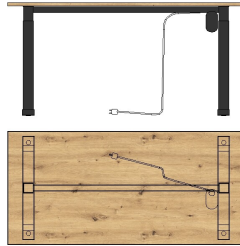

Front:	Altesche massiv gebürstet
Korpus:	Old Artisan Eiche Nachbildung, Absetzung schwarz matt
Modell-Nr.:	5X 02 HU
Mindestbestellmenge:	2 Stück je Type (Verpackungseinheit)
Details:	

Füße	Kunststoffgleiter
Schubkastenauszug	Softclose, mit Selbsteinzug
Türstopper	Softclose
Griff	Metall, schwarz matt
Besondere Hinweise	Metallgestelle Schwarz matt; alle Fächer mit Ordnerhöhe. Type 30 und 31 mit furnierter Platte!
FSC	FSC CU-COC-849454 / FSC-Mix Credit

Sets

5X 02 HU 27

Art.-Nr.
Beschreibung

Schreibtisch
Metallgestell Schwarz matt
höhenverstellbar von 72 cm bis 120 cm
inkl. Motor mit Memory-Funktion
Platte: 5X 02 HU 70/Gestell: 11 51 81 8S
best. aus Typen - 70/8S

Breite / Höhe / Tiefe (cm)

ca. 160 / 72 / 77

5X 02 HU 28

Winkel-Schreibtisch
links/rechts verwendbar
Metallgestell Schwarz matt
höhenverstellbar von 64 cm bis 129 cm
inkl. Motor mit Memory-Funktion
Platte: 5X 02 HU 72/Gestell: 11 52 21 8S
best. aus Typen - 72/8S

ca. 185 / 64 / 177

5X 02 HU 30

Art.-Nr.
Beschreibung

Schreibtisch
Platte furniert
Metallgestell Schwarz matt
höhenverstellbar von 72 cm bis 120 cm
inkl. Motor mit Memory-Funktion
Platte: 5X 02 HU 71/Gestell: 11 51 81 8S
best. aus Typen - 71/8S