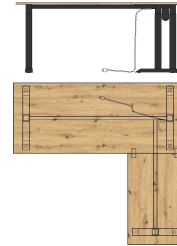

Front:	Altesche massiv gebürstet
Korpus:	Old Artisan Eiche Nachbildung, Absetzung schwarz matt
Modell-Nr.:	5X 02 HU
Mindestbestellmenge:	2 Stück je Type (Verpackungseinheit)
Details:	

Füße	Kunststoffgleiter
Schubkastenauszug	Softclose, mit Selbsteinzug
Türstopper	Softclose
Griff	Metall, schwarz matt
Besondere Hinweise	Metallgestelle Schwarz matt; alle Fächer mit Ordnerhöhe. Type 30 und 31 mit furnierter Platte!
FSC	FSC CU-COC-849454 / FSC-Mix Credit

Sets

5X 02 HU 27

Art.-Nr.
Beschreibung

Schreibtisch
Metallgestell Schwarz matt
höhenverstellbar von 72 cm bis 120 cm
inkl. Motor mit Memory-Funktion
Platte: 5X 02 HU 70/Gestell: 11 51 81 8S
best. aus Typen - 70/8S

Breite / Höhe / Tiefe (cm)

ca. 160 / 72 / 77

5X 02 HU 28

Winkel-Schreibtisch
links/rechts verwendbar
Metallgestell Schwarz matt
höhenverstellbar von 64 cm bis 129 cm
inkl. Motor mit Memory-Funktion
Platte: 5X 02 HU 72/Gestell: 11 52 21 8S
best. aus Typen - 72/8S

ca. 185 / 64 / 177

5X 02 HU 30

Art.-Nr.
Beschreibung

Schreibtisch
Platte furniert
Metallgestell Schwarz matt
höhenverstellbar von 72 cm bis 120 cm
inkl. Motor mit Memory-Funktion
Platte: 5X 02 HU 71/Gestell: 11 51 81 8S
best. aus Typen - 71/8S