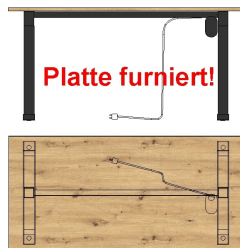

Sets

5X 02 HU 27

Art.-Nr.
Beschreibung

Schreibtisch
Metallgestell Schwarz matt
höhenverstellbar von 72 cm bis 120 cm
inkl. Motor mit Memory-Funktion
Platte: 5X 02 HU 70/Gestell: 11 51 81 8S
best. aus Typen - 70/8S

Breite / Höhe / Tiefe (cm)

ca. 160 / 72 / 77

5X 02 HU 28

Winkel-Schreibtisch
links/rechts verwendbar
Metallgestell Schwarz matt
höhenverstellbar von 64 cm bis 129 cm
inkl. Motor mit Memory-Funktion
Platte: 5X 02 HU 72/Gestell: 11 52 21 8S
best. aus Typen - 72/8S

ca. 185 / 64 / 177

5X 02 HU 30

Art.-Nr.
Beschreibung

Schreibtisch
Platte furniert
Metallgestell Schwarz matt
höhenverstellbar von 72 cm bis 120 cm
inkl. Motor mit Memory-Funktion
Platte: 5X 02 HU 71/Gestell: 11 51 81 8S
best. aus Typen - 71/8S

Breite / Höhe / Tiefe (cm)

ca. 160 / 72 / 77

5X 02 HU 31

Winkel-Schreibtisch
Platte furniert
Metallgestell Schwarz matt
höhenverstellbar von 64 cm bis 129 cm
inkl. Motor mit Memory-Funktion
Platte: 5X 02 HU 73/Gestell: 11 52 21 8S
best. aus Typen - 73/8S