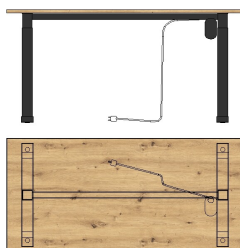

Front:	Altesche massiv gebürstet
Korpus:	Old Artisan Eiche Nachbildung, Absetzung schwarz matt
Modell-Nr.:	52 02 HU
Mindestbestellmenge:	2 Stück je Type (Verpackungseinheit)
Details:	

Füße	Kunststoffgleiter
Schubkastenauszug	Softclose, mit Selbsteinzug
Türstopper	Softclose
Griff	Metall, schwarz matt
Besondere Hinweise	Alle Fächer mit Ordnerhöhe. Type 30 und 31 mit furnierter Platte!
Herkunftsland	Polen

Sets

52 02 HU 27

Schreibtisch
höhenverstellbar
von 72 cm bis 120 cm
inkl. Motor mit
Memory-Funktion**best. aus Typen - 70/8S**

ca. 160 / 72 / 77

52 02 HU 28

Winkel-Schreibtisch
höhenverstellbar
von 64 cm bis 129 cm
inkl. Motor mit
Memory-Funktion**best. aus Typen - 72/8S**

ca. 185 / 64 / 177

Art.-Nr.

Beschreibung

Breite / Höhe / Tiefe (cm)

52 02 HU 30

Schreibtisch
höhenverstellbar
Platte furniert
von 72 cm bis 120 cm
inkl. Motor mit
Memory-Funktion**best. aus Typen - 71/8S**

ca. 160 / 72 / 77

52 02 HU 31

Winkel-Schreibtisch
höhenverstellbar
Platte furniert
von 64 cm bis 129 cm
inkl. Motor mit
Memory-Funktion**best. aus Typen - 73/8S**

ca. 185 / 64 / 177

Art.-Nr.

Beschreibung

Breite / Höhe / Tiefe (cm)