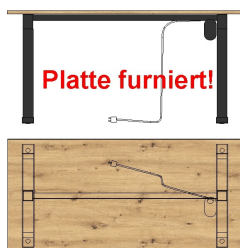

Front:	Altesche massiv gebürstet
Korpus:	Old Artisan Eiche Nachbildung, Absetzung schwarz matt
Modell-Nr.:	52 02 HU
Mindestbestellmenge:	2 Stück je Type (Verpackungseinheit)
Details:	

Füße	Kunststoffgleiter
Schubkastenauszug	Softclose, mit Selbsteinzug
Türstopper	Softclose
Griff	Metall, schwarz matt
Besondere Hinweise	Alle Fächer mit Ordnerhöhe. Type 30 und 31 mit furnierter Platte!
Herkunftsland	Polen

Sets

52 02 HU 27

Schreibtisch
höhenverstellbar
von 72 cm bis 120 cm
inkl. Motor mit
Memory-Funktion**best. aus Typen - 70/8S**

ca. 160 / 72 / 77

52 02 HU 28

Winkel-Schreibtisch
höhenverstellbar
von 64 cm bis 129 cm
inkl. Motor mit
Memory-Funktion**best. aus Typen - 72/8S**

ca. 185 / 64 / 177

Art.-Nr.

Beschreibung

Breite / Höhe / Tiefe (cm)

52 02 HU 30

Schreibtisch
höhenverstellbar
Platte furniert
von 72 cm bis 120 cm
inkl. Motor mit
Memory-Funktion**best. aus Typen - 71/8S**

ca. 160 / 72 / 77

52 02 HU 31

Winkel-Schreibtisch
höhenverstellbar
Platte furniert
von 64 cm bis 129 cm
inkl. Motor mit
Memory-Funktion**best. aus Typen - 73/8S**

ca. 185 / 64 / 177

Art.-Nr.

Beschreibung

Breite / Höhe / Tiefe (cm)