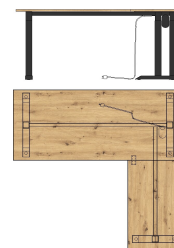

52 02 HU 28

Winkel-Schreibtisch
höhenverstellbar
von 64 cm bis 129 cm
inkl. Motor mit
Memory-Funktion

best. aus Typen - 72/8S

ca. 185 / 64 / 177

Art.-Nr.

Beschreibung

Breite / Höhe / Tiefe (cm)