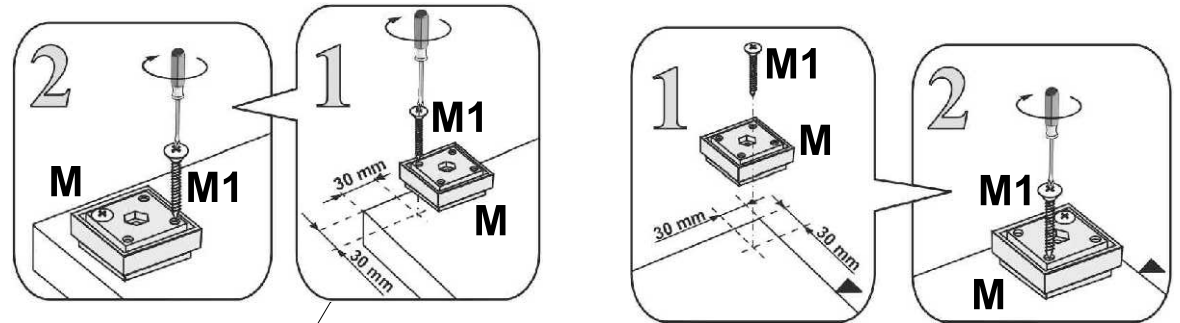

SONOS 5X-03-HU-24