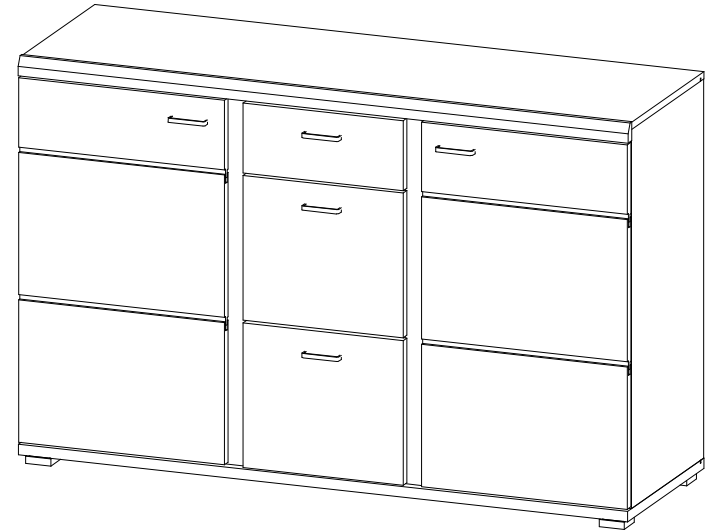

SONOS 5X-03-HU-24

FSC
www.fsc.org

MIX
Holz | Fördert
gute Waldnutzung

FSC® C165370

LE TRI + FACILE

FR
Donnez ou recyclez
vos meubles.

Association ou Magasin ou Déchèterie

SONOS 5X-03-HU-24