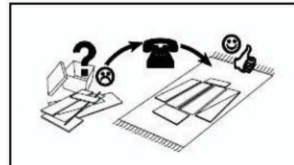

SONOS Schreibtisch Winkel 5X-02-HU-25

1

FR

Donnez ou recyclez vos meubles.

LE TRI + FACILE

SONOS Schreibtisch Winkel 5X-02-HU-25

B - 1200
H - 770
T - 600

1	1200	600	22	1
2	1474	200	22	1
3	1474	60	22	1
4	745	250	28	1
5	745	250	28	1
6	744	22	21	1

SONOS Schreibtisch Winkel 5X-02-HU-25

Ø15x16mm		Ø8x30mm	Ø8x60mm	L-68mm		
						
A1 x16	B x12	C x7	C1 x2	B1 x2	I x4	
Ø7x40mm			150x50mm	Ø4x16mm	50x50mm	Ø3,5x16mm
						
K x4	N x16	KL x1	P x2	P1 x16	R x2	R1 x16