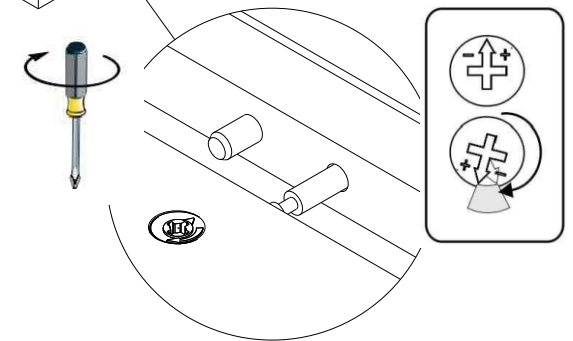

SONOS Schreibtisch Winkel 5X-02-HU-25

8

5

I.

II.