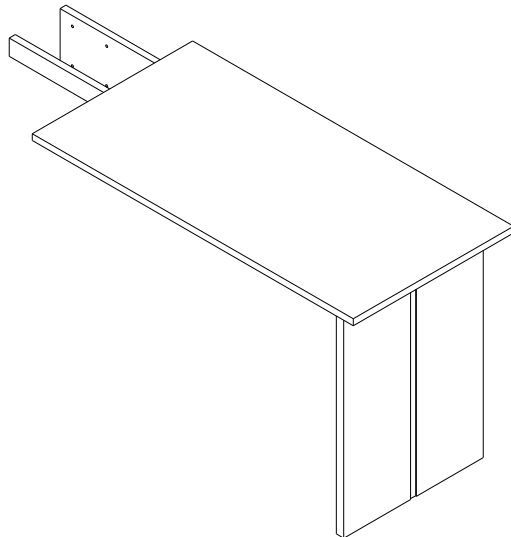

SONOS Schreibtisch Winkel 5X-02-HU-25

1

FR

Donnez ou recyclez vos meubles.

LE TRI + FACILE

SONOS Schreibtisch Winkel 5X-02-HU-25

B - 1200
H - 770
T - 600

1	1200	600	22	1
2	1474	200	22	1
3	1474	60	22	1
4	745	250	28	1
5	745	250	28	1
6	744	22	21	1

SONOS Schreibtisch Winkel 5X-02-HU-25

Ø15x16mm		Ø8x30mm	Ø8x60mm	L-68mm		
						
A1 x16	B x12	C x7	C1 x2	B1 x2	I x4	
Ø7x40mm			150x50mm	Ø4x16mm	50x50mm	Ø3,5x16mm
						
K x4	N x16	KL x1	P x2	P1 x16	R x2	R1 x16

SONOS Schreibtisch Winkel 5X-02-HU-25

4

1

Ø15x16mm	Ø8x60mm	L-68mm	Ø8x30mm	
				
A1 x8	B x2	C1 x2	B1 x2	C x2
				I x4

SONOS Schreibtisch Winkel 5X-02-HU-25

5

2

Ø15x16mm	Ø8x30mm
	
A1 x4	C x7

SONOS Schreibtisch Winkel 5X-02-HU-25

6

3

Ø15x16mm	Ø8x30mm
	
A1	x5
C	x3

4

B x10

OPTION

SONOS Schreibtisch Winkel 5X-02-HU-25