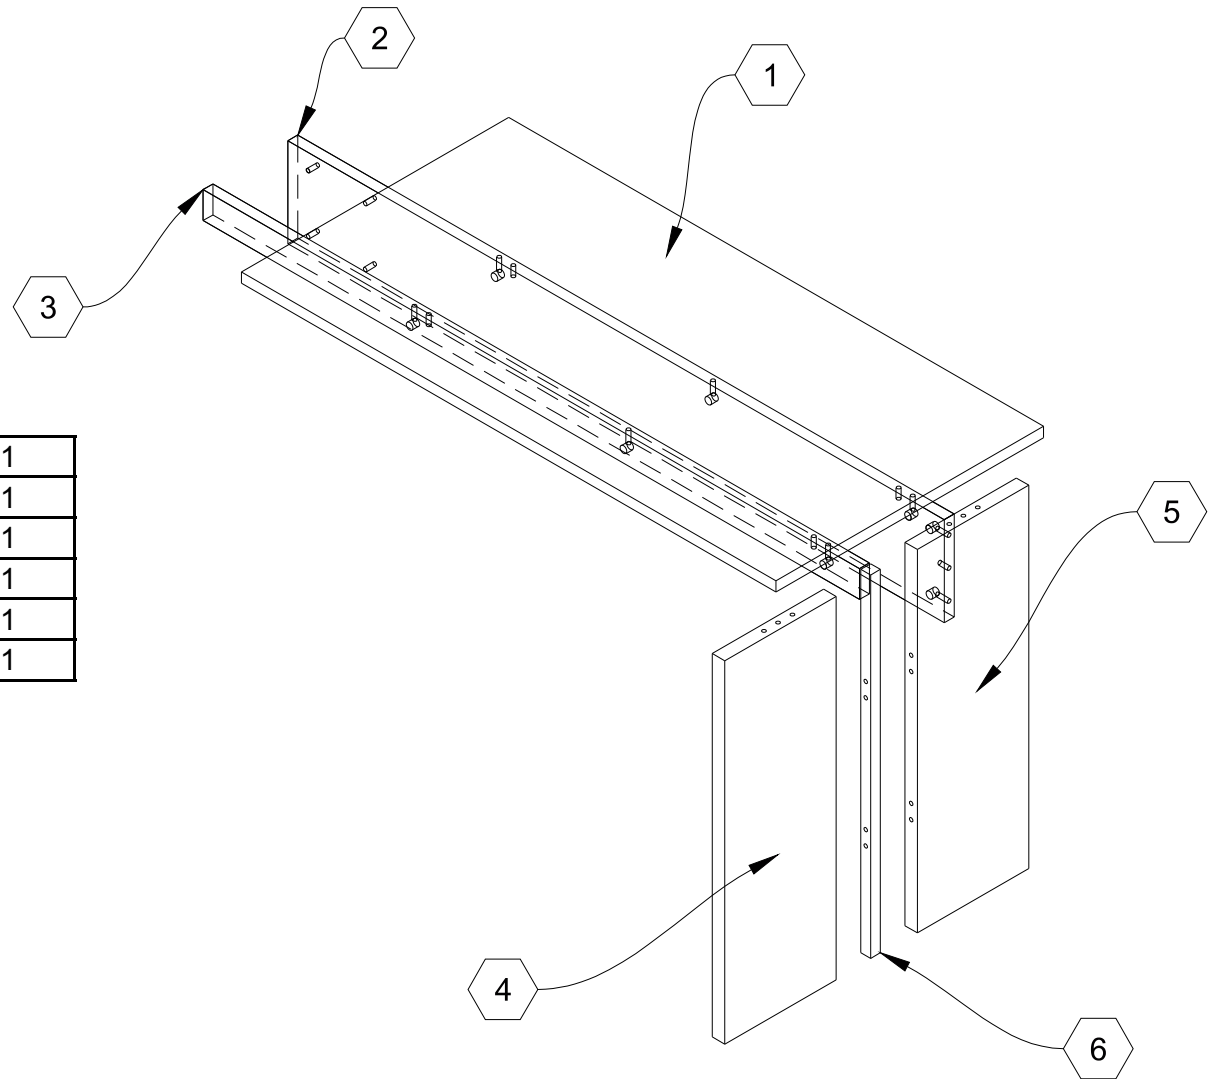

SONOS Schreibtisch Winkel 5X-02-HU-25

1

FR

Donnez ou recyclez vos meubles.

LE TRI + FACILE

SONOS Schreibtisch Winkel 5X-02-HU-25

B - 1200
H - 770
T - 600

1	1200	600	22	1
2	1474	200	22	1
3	1474	60	22	1
4	745	250	28	1
5	745	250	28	1
6	744	22	21	1

SONOS Schreibtisch Winkel 5X-02-HU-25

Ø15x16mm		Ø8x30mm	Ø8x60mm	L-68mm		
						
A1 x16	B x12	C x7	C1 x2	B1 x2	I x4	
Ø7x40mm			150x50mm	Ø4x16mm	50x50mm	Ø3,5x16mm
						
K x4	N x16	KL x1	P x2	P1 x16	R x2	R1 x16

SONOS Schreibtisch Winkel 5X-02-HU-25

4

1

Ø15x16mm	Ø8x60mm	L-68mm	Ø8x30mm	
				
A1 x8	B x2	C1 x2	B1 x2	C x2
				I x4

SONOS Schreibtisch Winkel 5X-02-HU-25

5

2

Ø15x16mm	Ø8x30mm
	
A1 x4	C x7

SONOS Schreibtisch Winkel 5X-02-HU-25

6

3

Ø15x16mm	Ø8x30mm
	
A1	x5
C	x3

4

B x10

OPTION

SONOS Schreibtisch Winkel 5X-02-HU-25