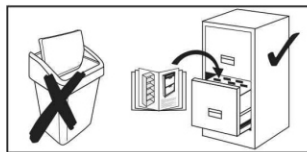

SONOS Schreibtisch Winkel 5X-02-HU-25

1

FR

Donnez ou recyclez vos meubles.

LE TRI + FACILE

SONOS Schreibtisch Winkel 5X-02-HU-25

B - 1200
H - 770
T - 600

1	1200	600	22	1
2	1474	200	22	1
3	1474	60	22	1
4	745	250	28	1
5	745	250	28	1
6	744	22	21	1

SONOS Schreibtisch Winkel 5X-02-HU-25

Ø15x16mm		Ø8x30mm	Ø8x60mm	L-68mm		
						
A1 x16	B x12	C x7	C1 x2	B1 x2	I x4	
Ø7x40mm			150x50mm	Ø4x16mm	50x50mm	Ø3,5x16mm
						
K x4	N x16	KL x1	P x2	P1 x16	R x2	R1 x16