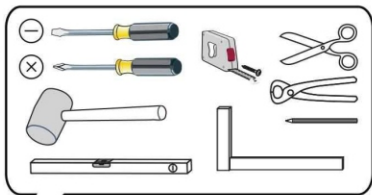

SONOS Schreibtisch Winkel 5X-02-HU-25

1

FR

Donnez ou recyclez vos meubles.

LE TRI + FACILE

SONOS Schreibtisch Winkel 5X-02-HU-25

B - 1200
H - 770
T - 600

1	1200	600	22	1
2	1474	200	22	1
3	1474	60	22	1
4	745	250	28	1
5	745	250	28	1
6	744	22	21	1

SONOS Schreibtisch Winkel 5X-02-HU-25

Ø15x16mm		Ø8x30mm	Ø8x60mm	L-68mm		
						
A1 x16	B x12	C x7	C1 x2	B1 x2	I x4	
Ø7x40mm			150x50mm	Ø4x16mm	50x50mm	Ø3,5x16mm
						
K x4	N x16	KL x1	P x2	P1 x16	R x2	R1 x16