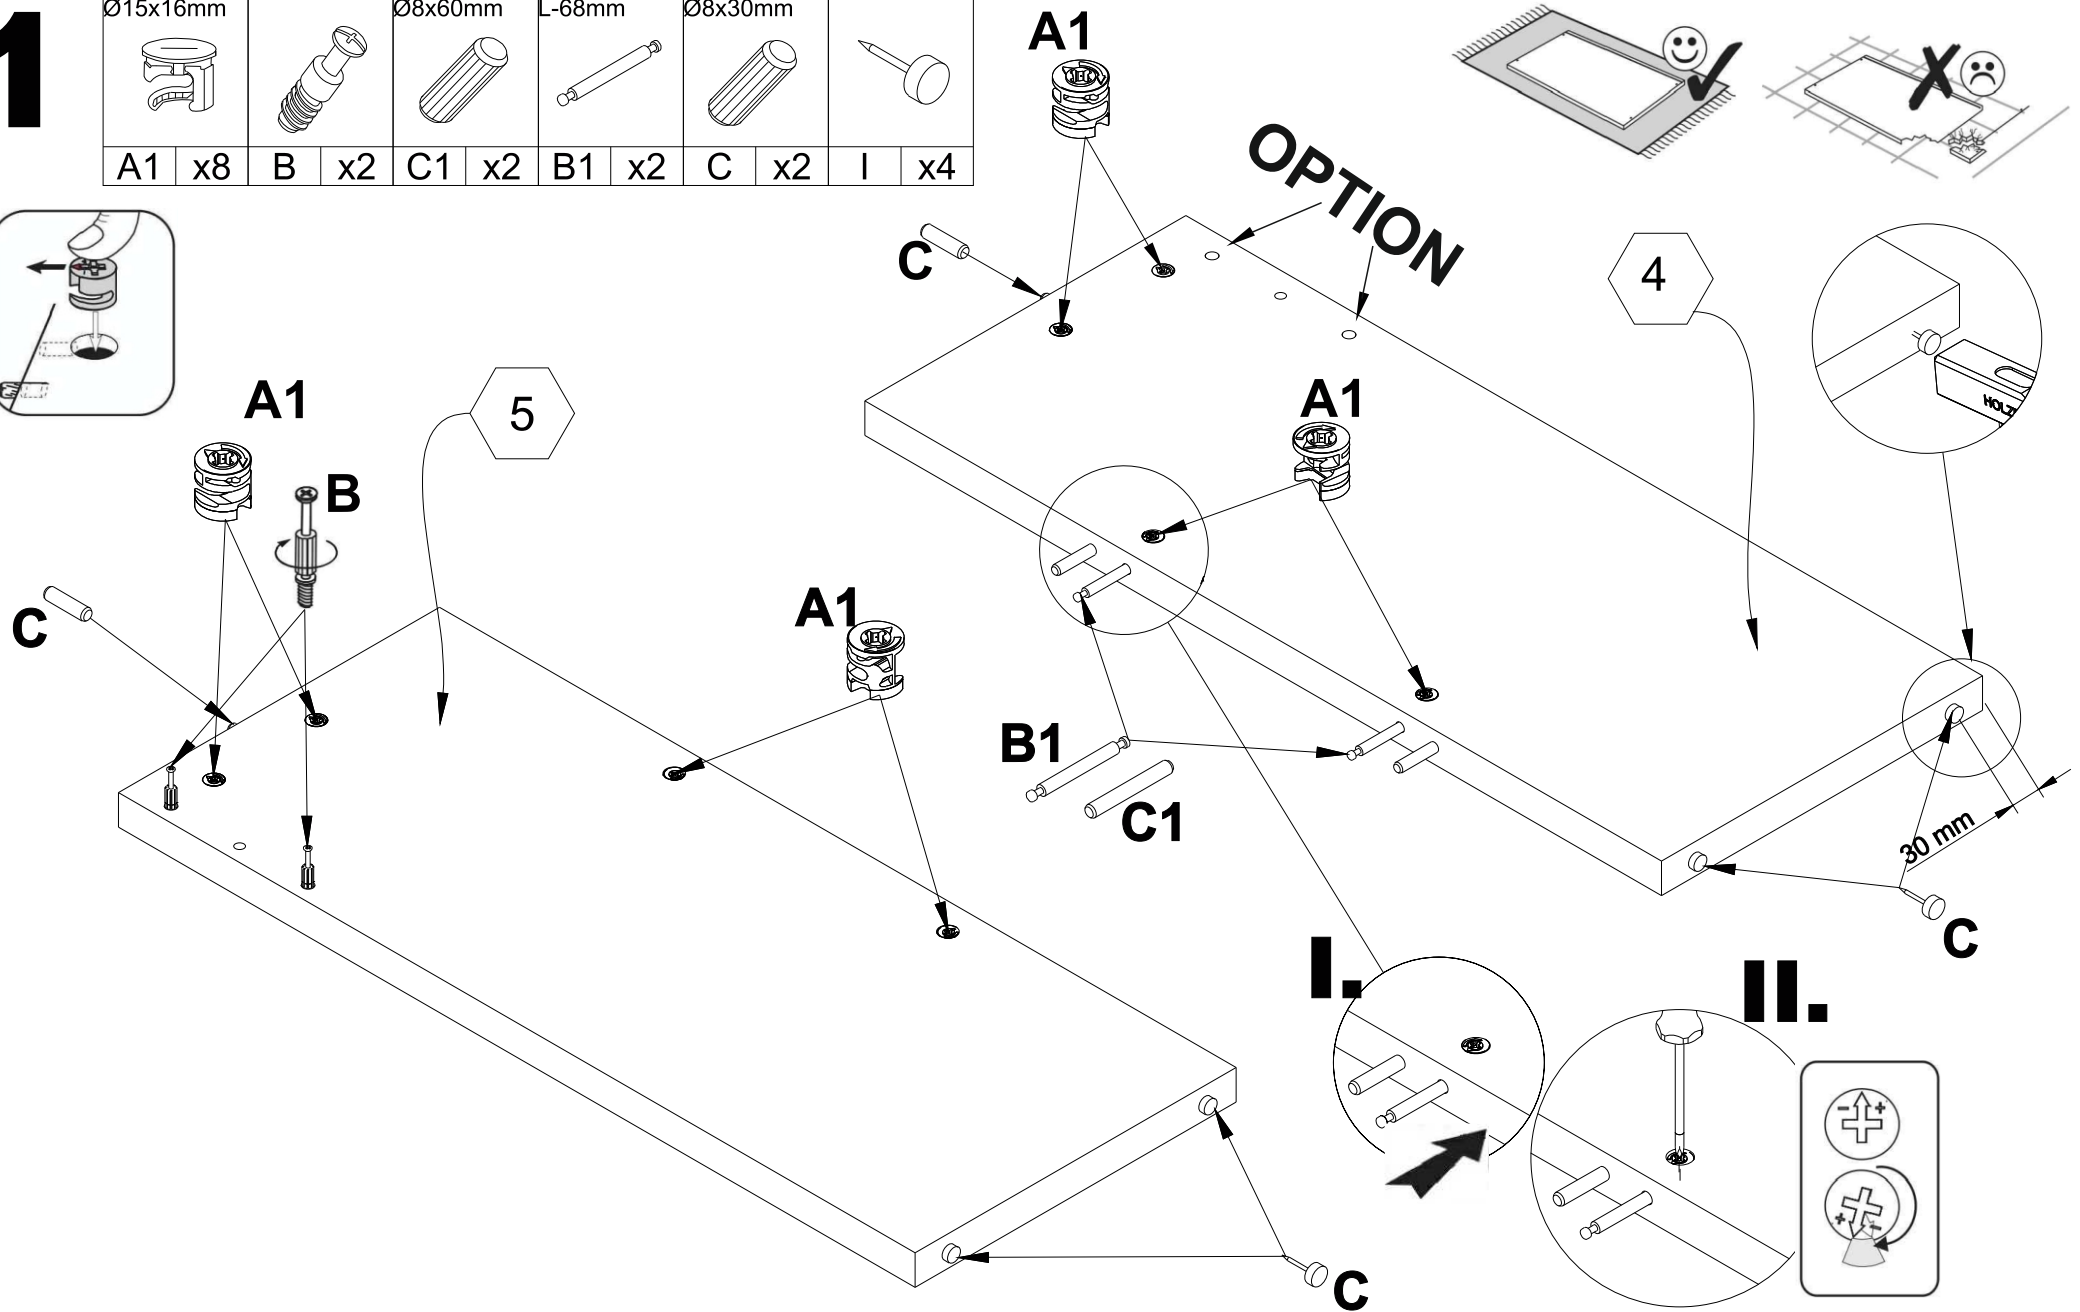

SONOS Schreibtisch Winkel 5X-02-HU-25

Ø15x16mm		Ø8x30mm	Ø8x60mm	L-68mm		
						
A1 x16	B x12	C x7	C1 x2	B1 x2	I x4	
Ø7x40mm			150x50mm	Ø4x16mm	50x50mm	Ø3,5x16mm
						
K x4	N x16	KL x1	P x2	P1 x16	R x2	R1 x16

SONOS Schreibtisch Winkel 5X-02-HU-25

4

1

Ø15x16mm	Ø8x60mm	L-68mm	Ø8x30mm	
				
A1 x8	B x2	C1 x2	B1 x2	C x2
				I x4

SONOS Schreibtisch Winkel 5X-02-HU-25

5

2

Ø15x16mm	Ø8x30mm
	
A1 x4	C x7

SONOS Schreibtisch Winkel 5X-02-HU-25

6

3

Ø15x16mm	Ø8x30mm
	
A1	x5
C	x3

4

B x10

OPTION

SONOS Schreibtisch Winkel 5X-02-HU-25