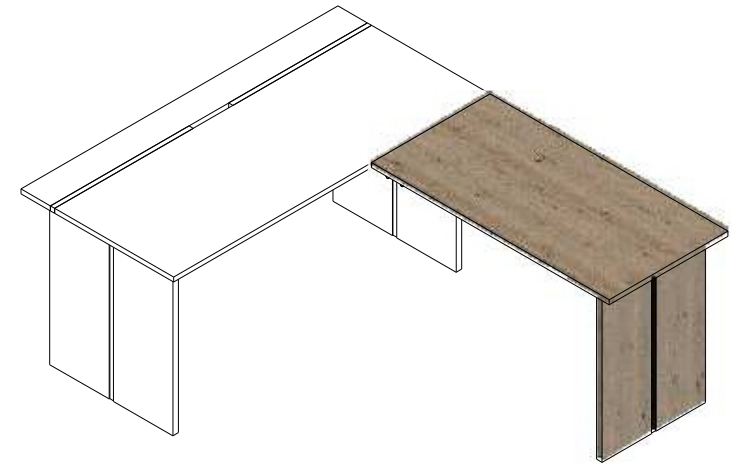

SONOS Schreibtisch Winkel 5X-02-HU-25

1

FR

Donnez ou recyclez vos meubles.

LE TRI + FACILE

SONOS Schreibtisch Winkel 5X-02-HU-25

B - 1200
H - 770
T - 600

1	1200	600	22	1
2	1474	200	22	1
3	1474	60	22	1
4	745	250	28	1
5	745	250	28	1
6	744	22	21	1

SONOS Schreibtisch Winkel 5X-02-HU-25

Ø15x16mm		Ø8x30mm	Ø8x60mm	L-68mm		
						
A1 x16	B x12	C x7	C1 x2	B1 x2	I x4	
Ø7x40mm			150x50mm	Ø4x16mm	50x50mm	Ø3,5x16mm
						
K x4	N x16	KL x1	P x2	P1 x16	R x2	R1 x16

SONOS Schreibtisch Winkel 5X-02-HU-25

4

1

Ø15x16mm	Ø8x60mm	L-68mm	Ø8x30mm	
				
A1 x8	B x2	C1 x2	B1 x2	C x2
				I x4

SONOS Schreibtisch Winkel 5X-02-HU-25

5

2

Ø15x16mm	Ø8x30mm
	
A1 x4	C x7