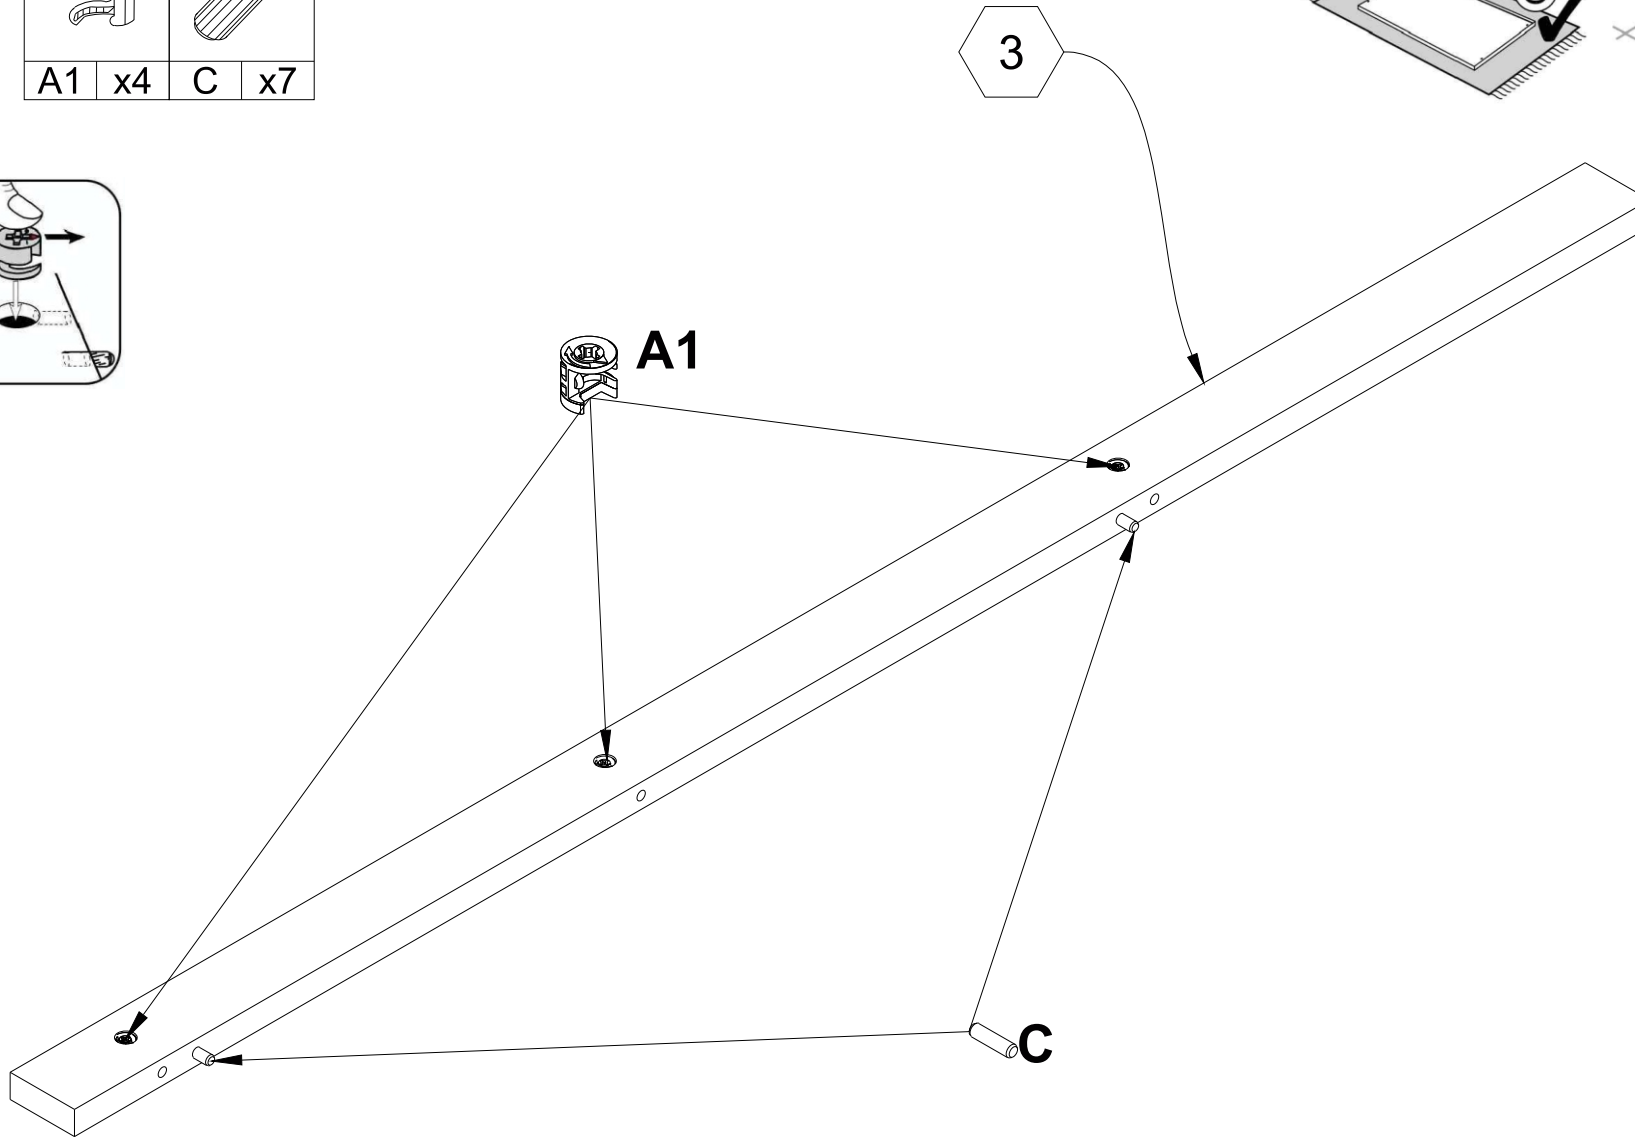

SONOS Schreibtisch Winkel 5X-02-HU-25

4

1

Ø15x16mm	Ø8x60mm	L-68mm	Ø8x30mm	
				
A1 x8	B x2	C1 x2	B1 x2	C x2
				I x4

SONOS Schreibtisch Winkel 5X-02-HU-25

5

2

Ø15x16mm	Ø8x30mm
	
A1 x4	C x7

SONOS Schreibtisch Winkel 5X-02-HU-25

6

3

Ø15x16mm	Ø8x30mm
	
A1	x5
C	x3

4

B x10

OPTION

SONOS Schreibtisch Winkel 5X-02-HU-25

150x50mm	Ø4x16mm
	
P x2	P1 x8

11

OPTION

12

13

N