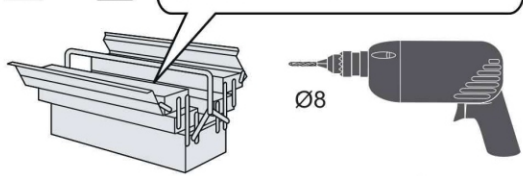

SONOS Schreibtisch Winkel 5X-02-HU-25

1

FR

Donnez ou recyclez vos meubles.

LE TRI + FACILE

SONOS Schreibtisch Winkel 5X-02-HU-25

B - 1200
H - 770
T - 600

1	1200	600	22	1
2	1474	200	22	1
3	1474	60	22	1
4	745	250	28	1
5	745	250	28	1
6	744	22	21	1