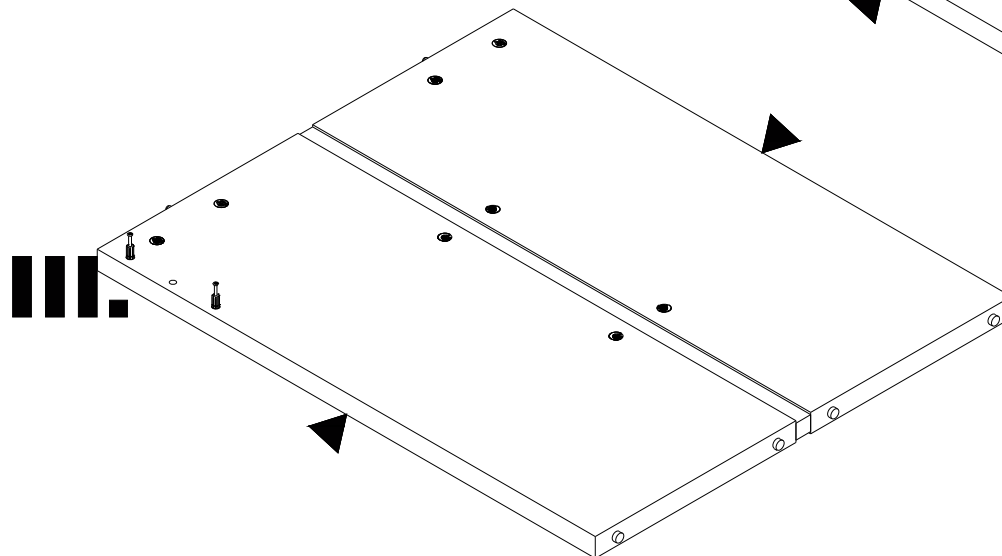

SONOS Schreibtisch Winkel 5X-02-HU-25

8

5

I.

II.