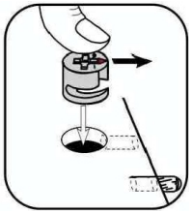

SONOS Schreibtisch Winkel 5X-02-HU-25

6

3

Ø15x16mm	Ø8x30mm
A1	x5
C	x3