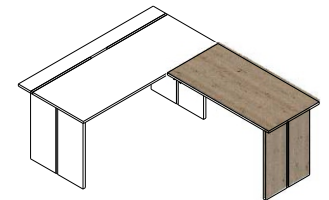

SONOS Schreibtisch Winkel 5X-02-HU-25

1

FR

Donnez ou recyclez vos meubles.

LE TRI + FACILE

SONOS Schreibtisch Winkel 5X-02-HU-25

B - 1200
H - 770
T - 600

1	1200	600	22	1
2	1474	200	22	1
3	1474	60	22	1
4	745	250	28	1
5	745	250	28	1
6	744	22	21	1

SONOS Schreibtisch Winkel 5X-02-HU-25

Ø15x16mm		Ø8x30mm	Ø8x60mm	L-68mm		
						
A1 x16	B x12	C x7	C1 x2	B1 x2	I x4	
Ø7x40mm			150x50mm	Ø4x16mm	50x50mm	Ø3,5x16mm
						
K x4	N x16	KL x1	P x2	P1 x16	R x2	R1 x16

SONOS Schreibtisch Winkel 5X-02-HU-25

4

1

Ø15x16mm	Ø8x60mm	L-68mm	Ø8x30mm	
				
A1 x8	B x2	C1 x2	B1 x2	C x2
				I x4

SONOS Schreibtisch Winkel 5X-02-HU-25

5

2

Ø15x16mm	Ø8x30mm
	
A1 x4	C x7