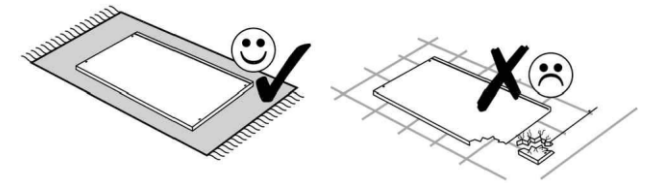

SONOS Schreibtisch Winkel 5X-02-HU-25

8

5

I.