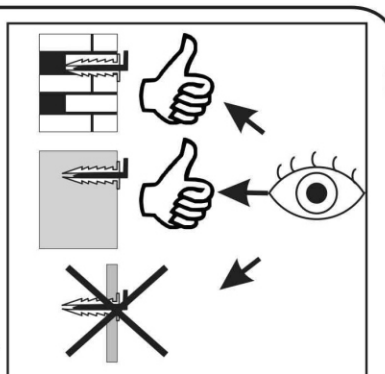

SONOS Schreibtisch Winkel 5X-02-HU-25

1

FR

Donnez ou recyclez vos meubles.

LE TRI + FACILE

SONOS Schreibtisch Winkel 5X-02-HU-25

B - 1200
H - 770
T - 600

1	1200	600	22	1
2	1474	200	22	1
3	1474	60	22	1
4	745	250	28	1
5	745	250	28	1
6	744	22	21	1