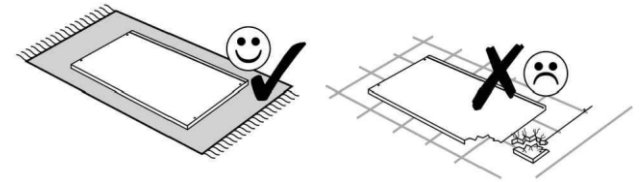

II.

III.

8

SONOS Schreibtisch Winkel 5X-02-HU-25

12

9

50x50mm	Ø3,5x16mm
	
R x2	R1 x8

10