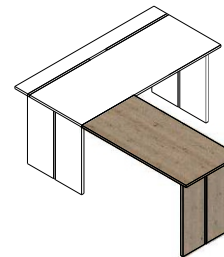

SONOS Schreibtisch Winkel 5X-02-HU-25

1

FR

Donnez ou recyclez vos meubles.

LE TRI + FACILE

SONOS Schreibtisch Winkel 5X-02-HU-25

B - 1200
H - 770
T - 600

1	1200	600	22	1
2	1474	200	22	1
3	1474	60	22	1
4	745	250	28	1
5	745	250	28	1
6	744	22	21	1

SONOS Schreibtisch Winkel 5X-02-HU-25

Ø15x16mm		Ø8x30mm	Ø8x60mm	L-68mm		
						
A1 x16	B x12	C x7	C1 x2	B1 x2	I x4	
Ø7x40mm			150x50mm	Ø4x16mm	50x50mm	Ø3,5x16mm
						
K x4	N x16	KL x1	P x2	P1 x16	R x2	R1 x16

SONOS Schreibtisch Winkel 5X-02-HU-25

4

1

Ø15x16mm	Ø8x60mm	L-68mm	Ø8x30mm	
				
A1 x8	B x2	C1 x2	B1 x2	C x2
				I x4

SONOS Schreibtisch Winkel 5X-02-HU-25

5

2

Ø15x16mm	Ø8x30mm
	
A1 x4	C x7