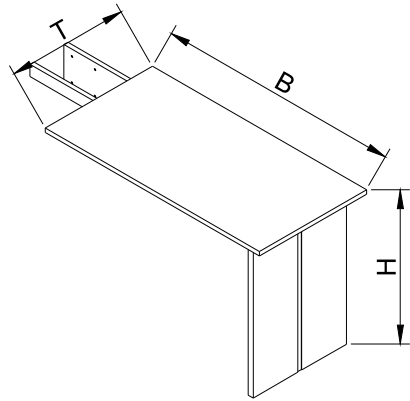

SONOS Schreibtisch Winkel 5X-02-HU-25

1

FR

Donnez ou recyclez vos meubles.

LE TRI + FACILE

SONOS Schreibtisch Winkel 5X-02-HU-25

B - 1200
H - 770
T - 600

1	1200	600	22	1
2	1474	200	22	1
3	1474	60	22	1
4	745	250	28	1
5	745	250	28	1
6	744	22	21	1

SONOS Schreibtisch Winkel 5X-02-HU-25

Ø15x16mm		Ø8x30mm	Ø8x60mm	L-68mm		
						
A1 x16	B x12	C x7	C1 x2	B1 x2	I x4	
Ø7x40mm			150x50mm	Ø4x16mm	50x50mm	Ø3,5x16mm
						
K x4	N x16	KL x1	P x2	P1 x16	R x2	R1 x16

SONOS Schreibtisch Winkel 5X-02-HU-25

4

1

Ø15x16mm	Ø8x60mm	L-68mm	Ø8x30mm	
				
A1 x8	B x2	C1 x2	B1 x2	C x2
				I x4

SONOS Schreibtisch Winkel 5X-02-HU-25

5

2

Ø15x16mm	Ø8x30mm
	
A1 x4	C x7