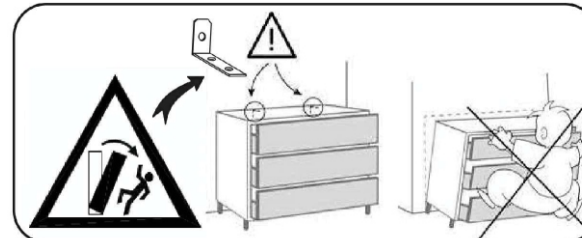

SONOS Schreibtisch Winkel 5X-02-HU-25

1

FR

Donnez ou recyclez vos meubles.

LE TRI + FACILE

SONOS Schreibtisch Winkel 5X-02-HU-25

B - 1200
H - 770
T - 600

1	1200	600	22	1
2	1474	200	22	1
3	1474	60	22	1
4	745	250	28	1
5	745	250	28	1
6	744	22	21	1