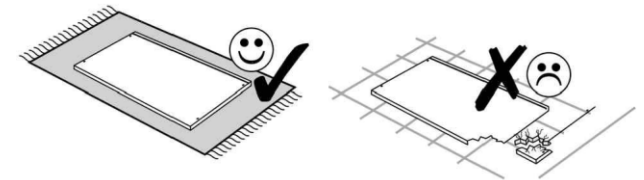

SONOS Schreibtisch Winkel 5X-02-HU-25

Ø15x16mm		Ø8x30mm	Ø8x60mm	L-68mm		
						
A1 x16	B x12	C x7	C1 x2	B1 x2	I x4	
Ø7x40mm			150x50mm	Ø4x16mm	50x50mm	Ø3,5x16mm
						
K x4	N x16	KL x1	P x2	P1 x16	R x2	R1 x16

SONOS Schreibtisch Winkel 5X-02-HU-25

4

1

Ø15x16mm	Ø8x60mm	L-68mm	Ø8x30mm	
				
A1 x8	B x2	C1 x2	B1 x2	C x2
				I x4

SONOS Schreibtisch Winkel 5X-02-HU-25

5

2

Ø15x16mm	Ø8x30mm
	
A1 x4	C x7

SONOS Schreibtisch Winkel 5X-02-HU-25

6

3

Ø15x16mm	Ø8x30mm
	
A1	x5
C	x3

4

B x10

OPTION

SONOS Schreibtisch Winkel 5X-02-HU-25