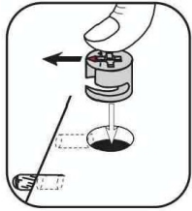

SONOS Schreibtisch Winkel 5X-02-HU-25

Ø15x16mm		Ø8x30mm	Ø8x60mm	L-68mm		
						
A1 x16	B x12	C x7	C1 x2	B1 x2	I x4	
Ø7x40mm			150x50mm	Ø4x16mm	50x50mm	Ø3,5x16mm
						
K x4	N x16	KL x1	P x2	P1 x16	R x2	R1 x16

SONOS Schreibtisch Winkel 5X-02-HU-25

4

1

Ø15x16mm	Ø8x60mm	L-68mm	Ø8x30mm	
				
A1 x8	B x2	C1 x2	B1 x2	C x2
				I x4

SONOS Schreibtisch Winkel 5X-02-HU-25

5

2

Ø15x16mm	Ø8x30mm
	
A1 x4	C x7