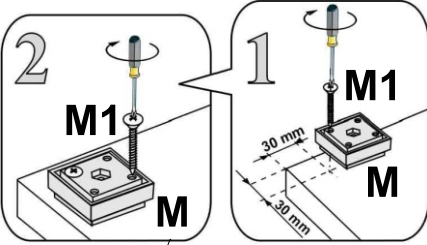

SONOS Büroregal 5X-02-HU-22

2 / 11

B - 770
H - 670
T - 380

1	770	358	16	1
2	770	380	22	1
3	612	358	22	1
4	612	358	22	1
5	724	330	22	1
6	772	40	20	1
7	620	732	12	1

Ø15x12mm					
A	x15	G	x15		
					
C	x15				
Ø8x30mm					
					
D	x14				

55x55x20			
M	x4		
Ø4x30mm			
M1	x16		

Ø60mm			
R	x2		

SONOS Büroregal 5X-02-HU-22

Ø15x12mm	Ø8x30mm	55x55x20	Ø4x30mm
			
A x3	C x8	D x2	M x4
			
			M1 x16

SONOS Büroregal 5X-02-HU-22

5 / 11

Ø15x12mm		Ø8x30mm
		
A x8	C x4	D x8