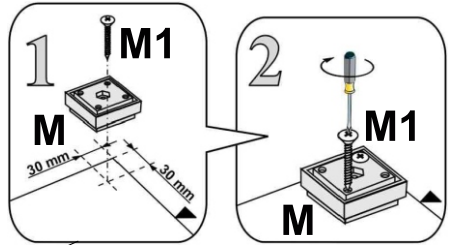

SONOS Büroregal 5X-02-HU-22

2 / 11

B - 770
H - 670
T - 380

1	770	358	16	1
2	770	380	22	1
3	612	358	22	1
4	612	358	22	1
5	724	330	22	1
6	772	40	20	1
7	620	732	12	1

Ø15x12mm					
A	x15	G	x15		
					
C	x15				
Ø8x30mm					
					
D	x14				

55x55x20			
M	x4		
Ø4x30mm			
M1	x16		

Ø60mm			
R	x2		

SONOS Büroregal 5X-02-HU-22

Ø15x12mm	Ø8x30mm	55x55x20	Ø4x30mm
			
A x3	C x8	D x2	M x4
			
			M1 x16

SONOS Büroregal 5X-02-HU-22

5 / 11

Ø15x12mm		Ø8x30mm
		
A x8	C x4	D x8