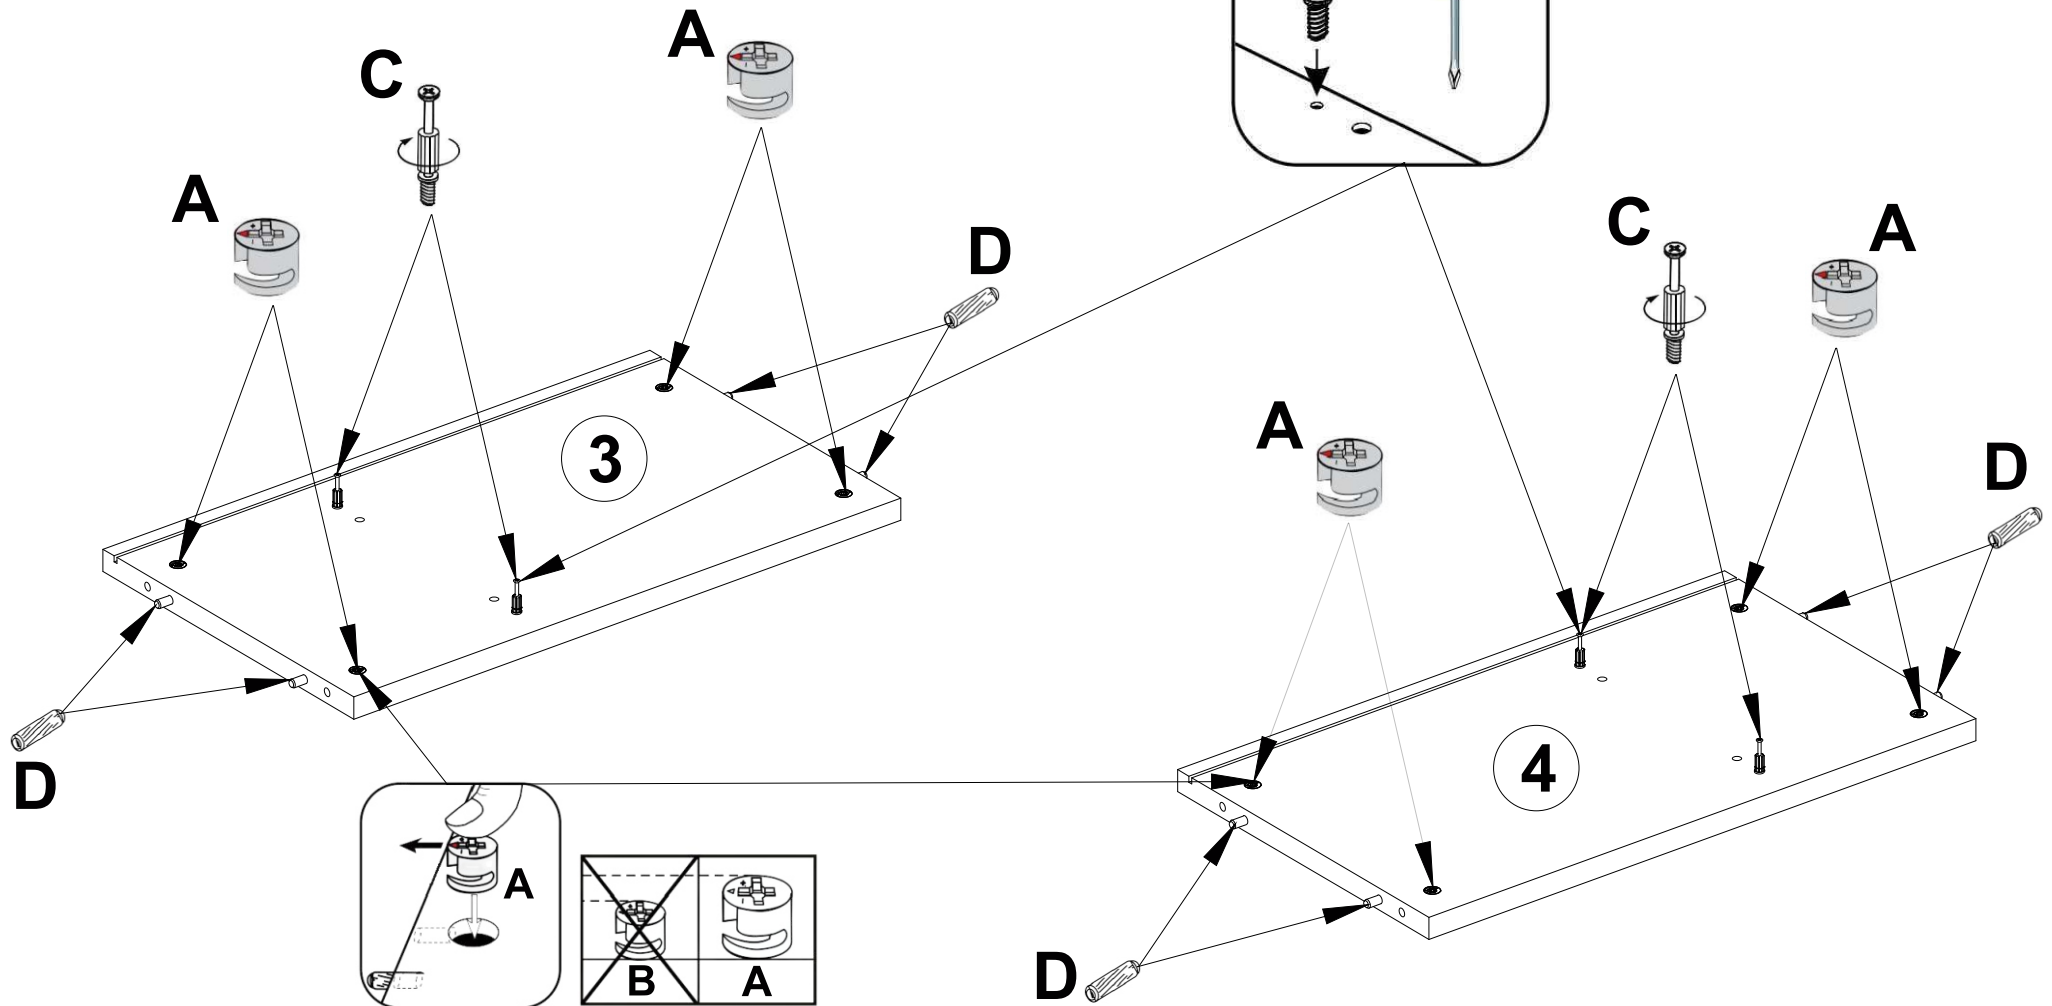

SONOS Büroregal 5X-02-HU-22

5 / 11

Ø15x12mm		Ø8x30mm
A x8	C x4	D x8