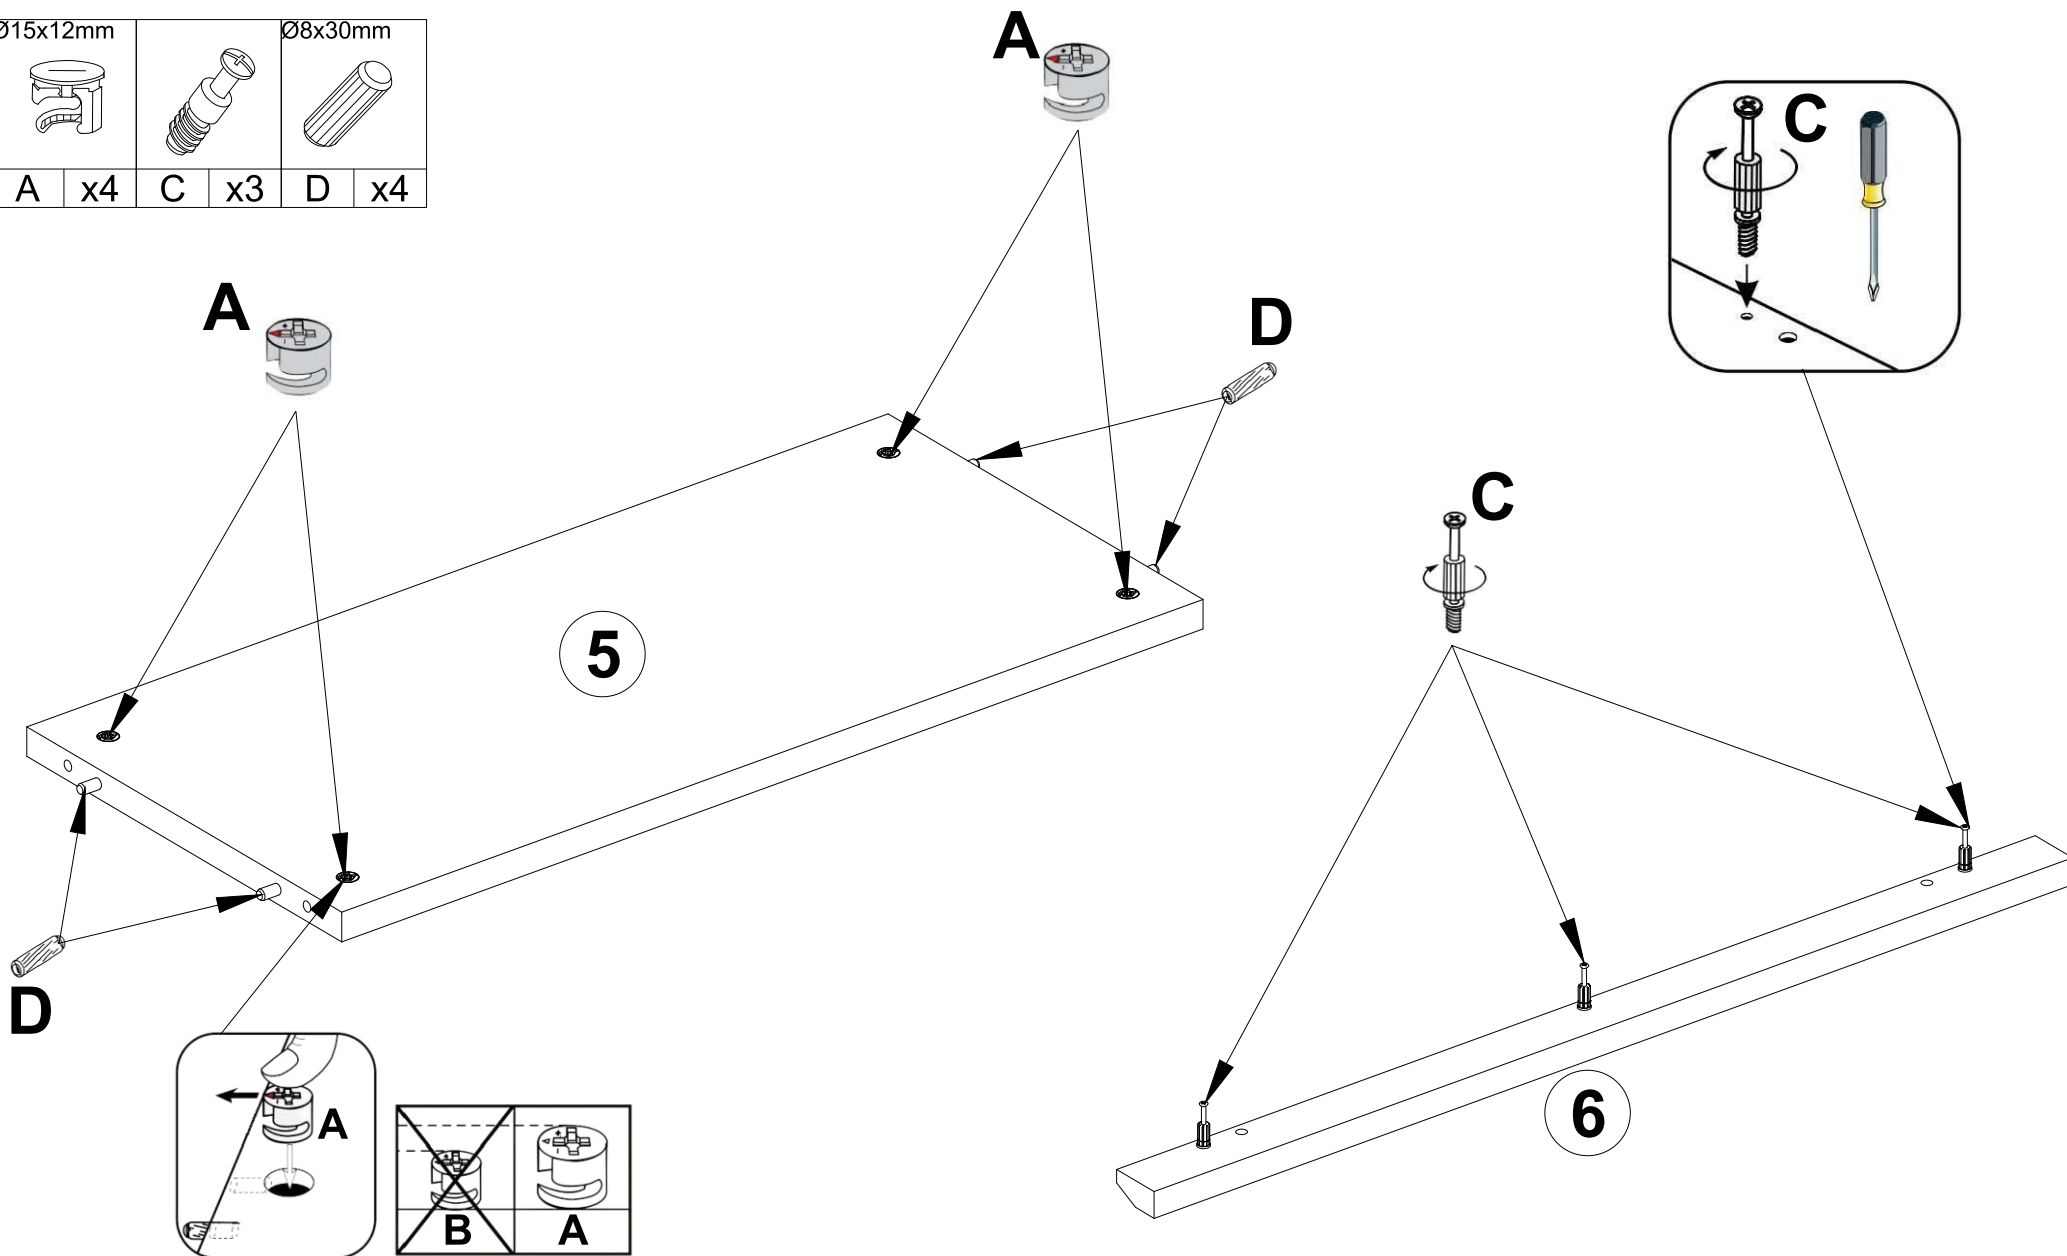

Ø15x12mm		Ø8x30mm	
A	x4	C	x3
D	x4