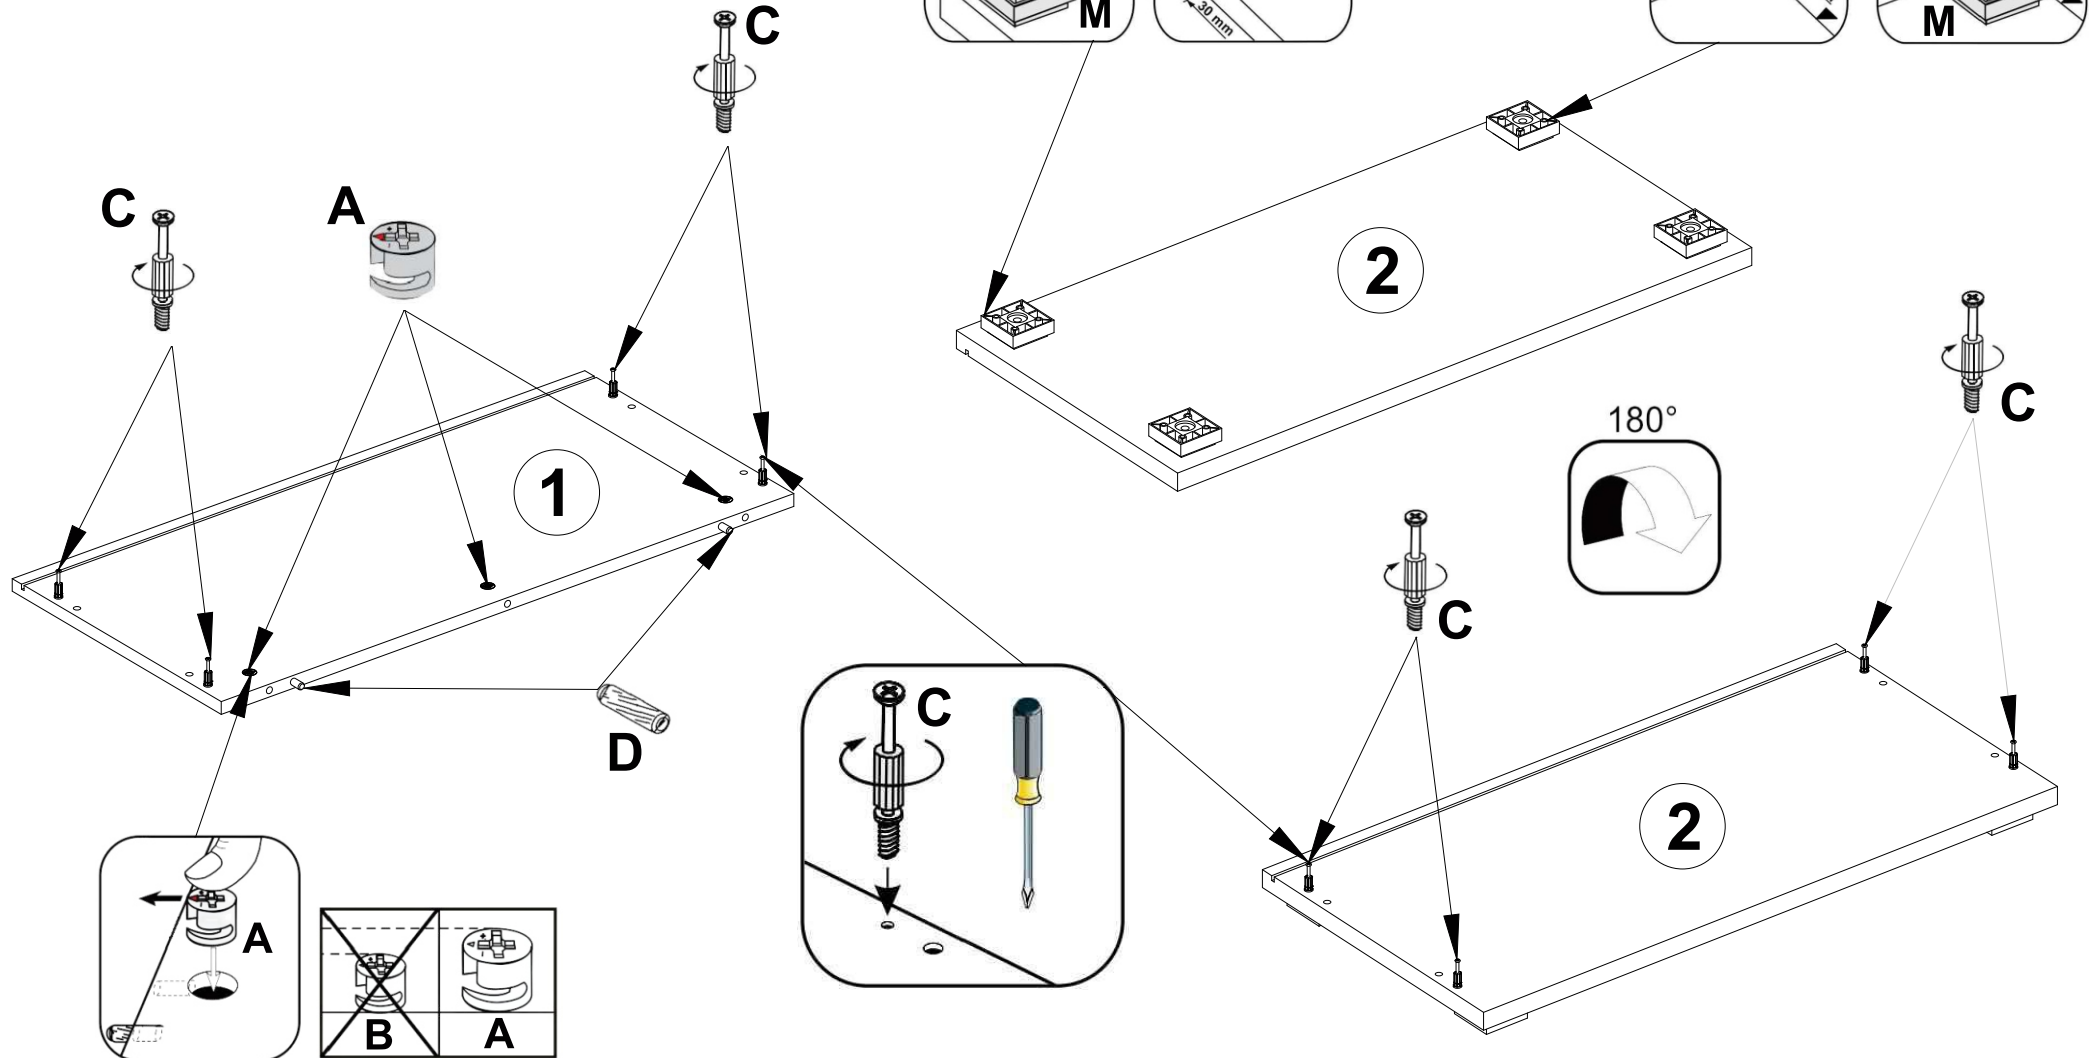

SONOS Büroregal 5X-02-HU-22

2 / 11

B - 770
H - 670
T - 380

1	770	358	16	1
2	770	380	22	1
3	612	358	22	1
4	612	358	22	1
5	724	330	22	1
6	772	40	20	1
7	620	732	12	1

Ø15x12mm					
A	x15	G	x15		
					
C	x15				
Ø8x30mm					
					
D	x14				

55x55x20			
M	x4		
Ø4x30mm			
M1	x16		

Ø60mm			
R	x2		

SONOS Büroregal 5X-02-HU-22

Ø15x12mm	Ø8x30mm	55x55x20	Ø4x30mm
			
A x3	C x8	D x2	M x4
			
			M1 x16

SONOS Büroregal 5X-02-HU-22

5 / 11

Ø15x12mm		Ø8x30mm
		
A x8	C x4	D x8