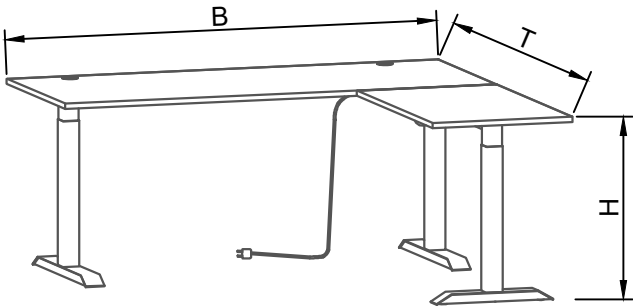

# SONOS Platte 5202HU28 / 31

B - 1850  
H - 720 - 1200  
T - 1770

No.	Lenght	Width	Thickness	Quantity	Package No.
1	1850	770	22	1	1
2	1000	500	22	1	2

Ø60			Ø3,5x13mm		
PK	x2	PM	x2	N2	x16

# SONOS Platte 5202HU28 / 31

	$\text{\O}3,5 \times 13 \text{mm}$
PM x2	N2 x16