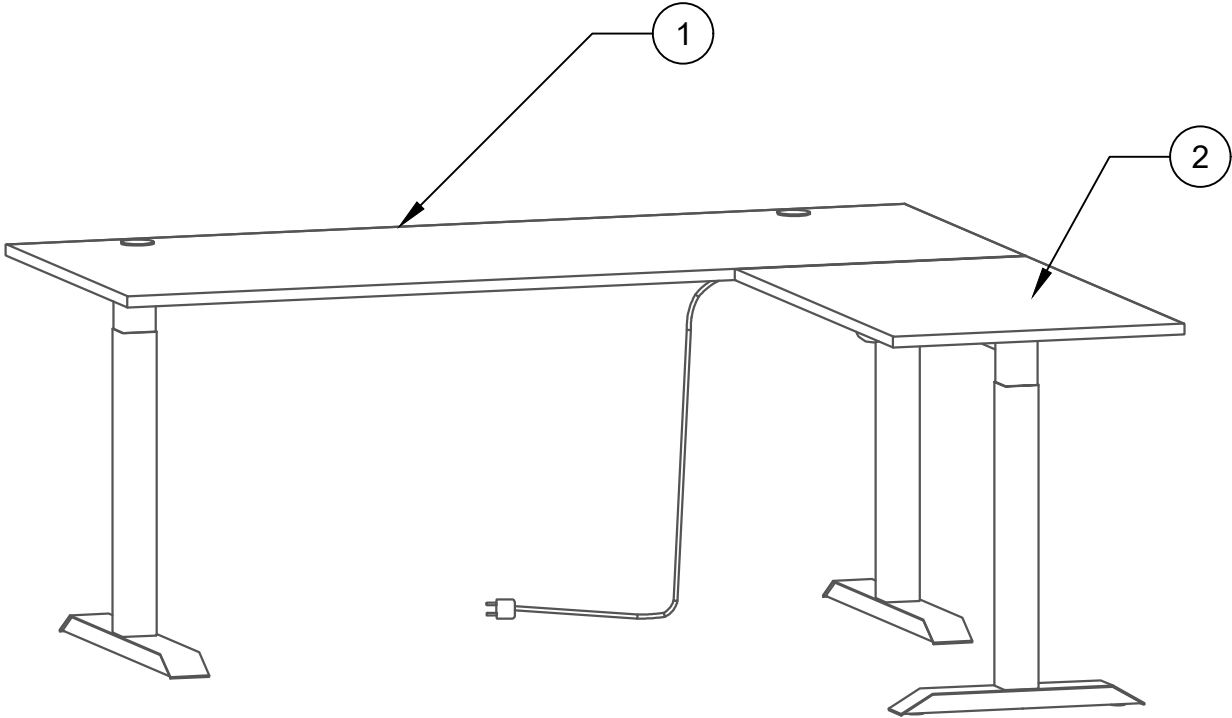

# SONOS Platte 5202HU28 / 31

B - 1850  
H - 720 - 1200  
T - 1770

No.	Lenght	Width	Thickness	Quantity	Package No.
1	1850	770	22	1	1
2	1000	500	22	1	2

Ø60			Ø3,5x13mm		
PK	x2	PM	x2	N2	x16

# SONOS Platte 5202HU28 / 31

	$\text{\O}3,5 \times 13 \text{mm}$
PM x2	N2 x16