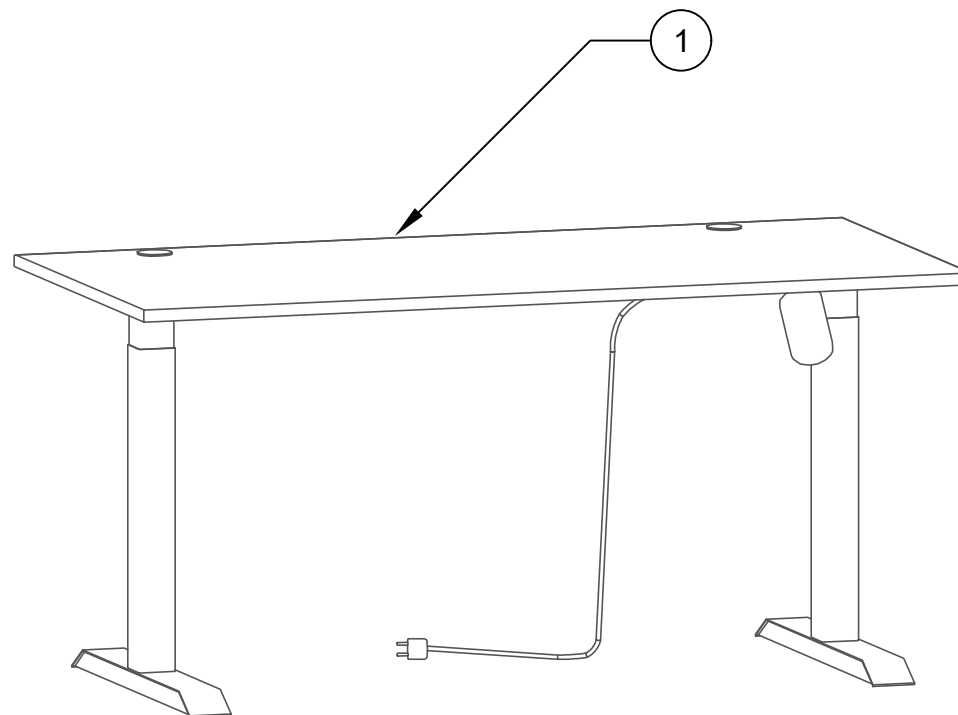

SONOS Platte 5202HU 27 / 30

1

SONOS Platte 5202HU 27 / 30

B - 1600
H - 720 - 1200
T - 770

No.	Lenght	Width	Thickness	Quantity	Package No.
1	1600	770	22	1	1

1

ZOOM

A41151818S