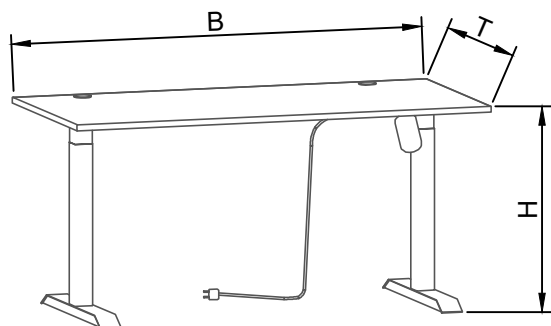

SONOS Platte 5202HU 27 / 30

1

SONOS Platte 5202HU 27 / 30

B - 1600
H - 720 - 1200
T - 770

No.	Lenght	Width	Thickness	Quantity	Package No.
1	1600	770	22	1	1

1

ZOOM

A41151818S