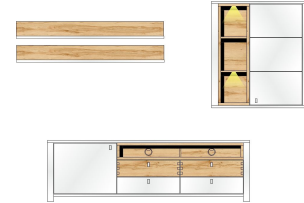

ca. 368 / 202 / 47

10 G8 WF 81

TV-/Wohnlösung
inkl. LED-Beleuchtung**best. aus Typen - 12/33/2x41**

ca. 275 / 190 / 47

Art.-Nr.

Beschreibung

Breite / Höhe / Tiefe (cm)

SERPIO

Typenprogramm

Möbelvertriebsgesellschaft mbH & Co. KG

www.innostyle-mvg.de

innostyle

living and dining

Typen

			
Art.-Nr.	10 G8 WF 01	10 G8 WF 03	10 G8 WF 06
Beschreibung	Vitrine links/rechts verwendbar 1 Glas-/Holztür inkl. LED-Beleuchtung	Vitrine 2 Glas-/Holztüren 2 Schubkästen hinter Glastüren inkl. LED-Beleuchtung	Stauraumelement 2 Holztüren 2 offene Fächer 2 Schubkästen inkl. LED-Beleuchtung
Breite / Höhe / Tiefe (cm)	ca. 62 / 202 / 41	ca. 112 / 202 / 41	ca. 92 / 138 / 41
			
Art.-Nr.	10 G8 WF 10	10 G8 WF 11	10 G8 WF 12
Beschreibung	Hängeelement links/rechts verwendbar 1 Holztür 1 offenes Fach inkl. LED-Beleuchtung	Hängeelement links/rechts verwendbar 2 Holztüren 1 offenes Fach inkl. LED-Beleuchtung	Hängeelement 3 offene Fächer 1 Holztür inkl. LED-Beleuchtung
Breite / Höhe / Tiefe (cm)	ca. 42 / 133 / 41	ca. 42 / 133 / 41	ca. 92 / 101 / 41
			
Art.-Nr.	10 G8 WF 20	10 G8 WF 22	10 G8 WF 32
Beschreibung	Sideboard 1 Holztür 1 offenes Fach 3 Schubkästen	Highboard 2 Holztüren 2 Schubkästen 1 offenes Fach inkl. LED-Beleuchtung	TV-Unterteil 1 Holztür 2 offene Fächer 1 Schubkasten
Breite / Höhe / Tiefe (cm)	ca. 192 / 90 / 47	ca. 132 / 138 / 41	ca. 162 / 51 / 47