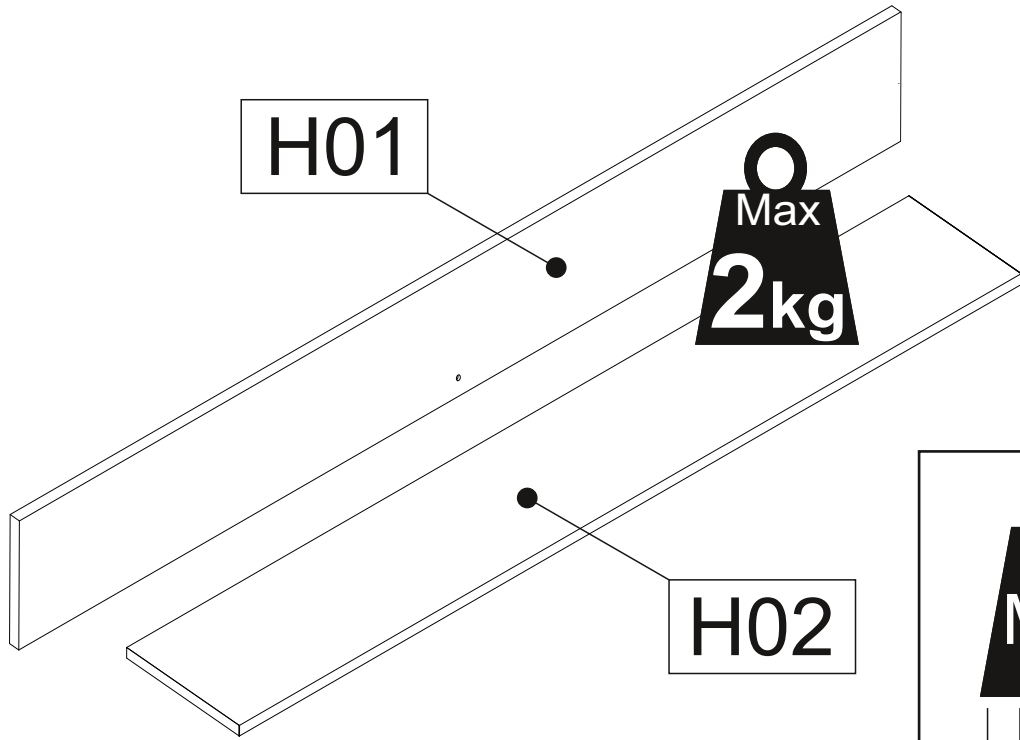

30 min

H

A	B (mm)	C (mm)	D (mm)	E	F
H01	1400	195	16	1	1 1
H02	1240	195	16	1	1 1

I

OPTION

2