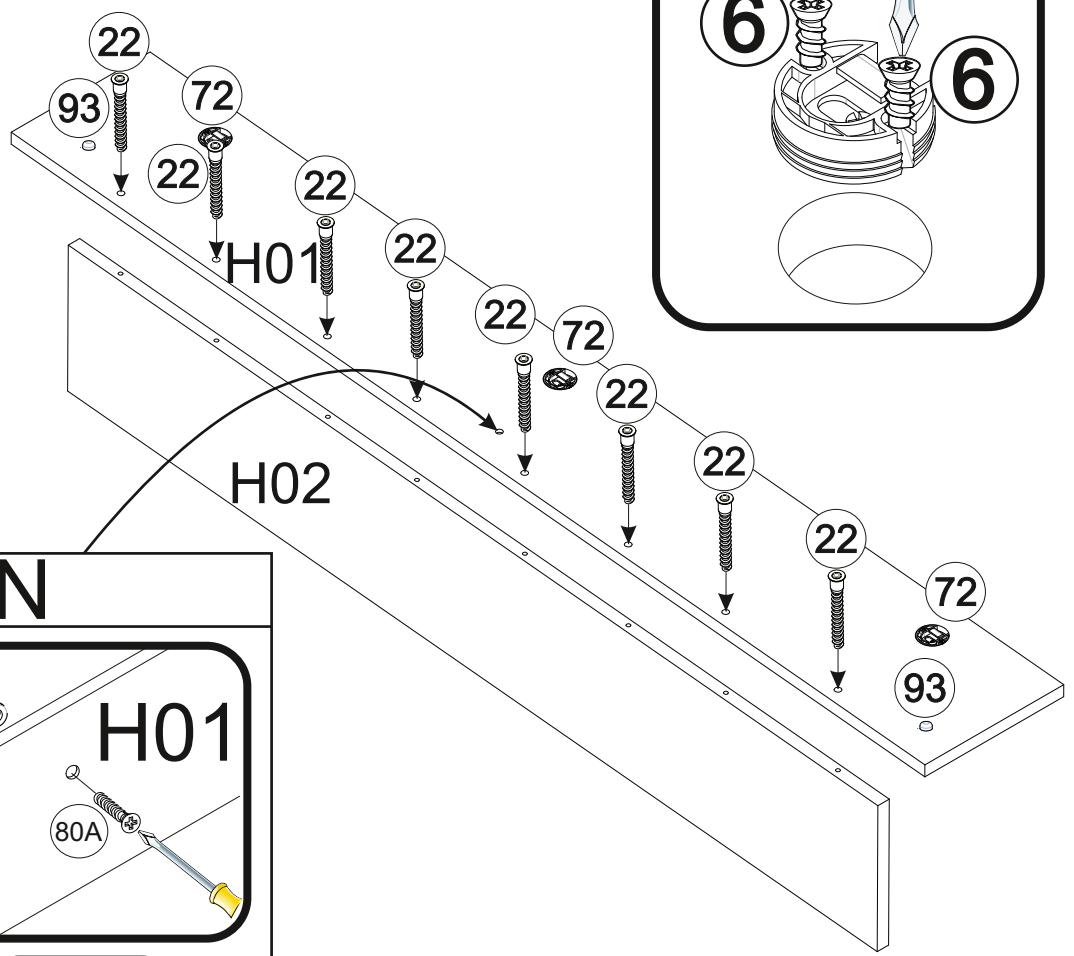

30 min

H

A	B (mm)	C (mm)	D (mm)	E	F
H01	1400	195	16	1	1 1
H02	1240	195	16	1	1 1

I

OPTION

2