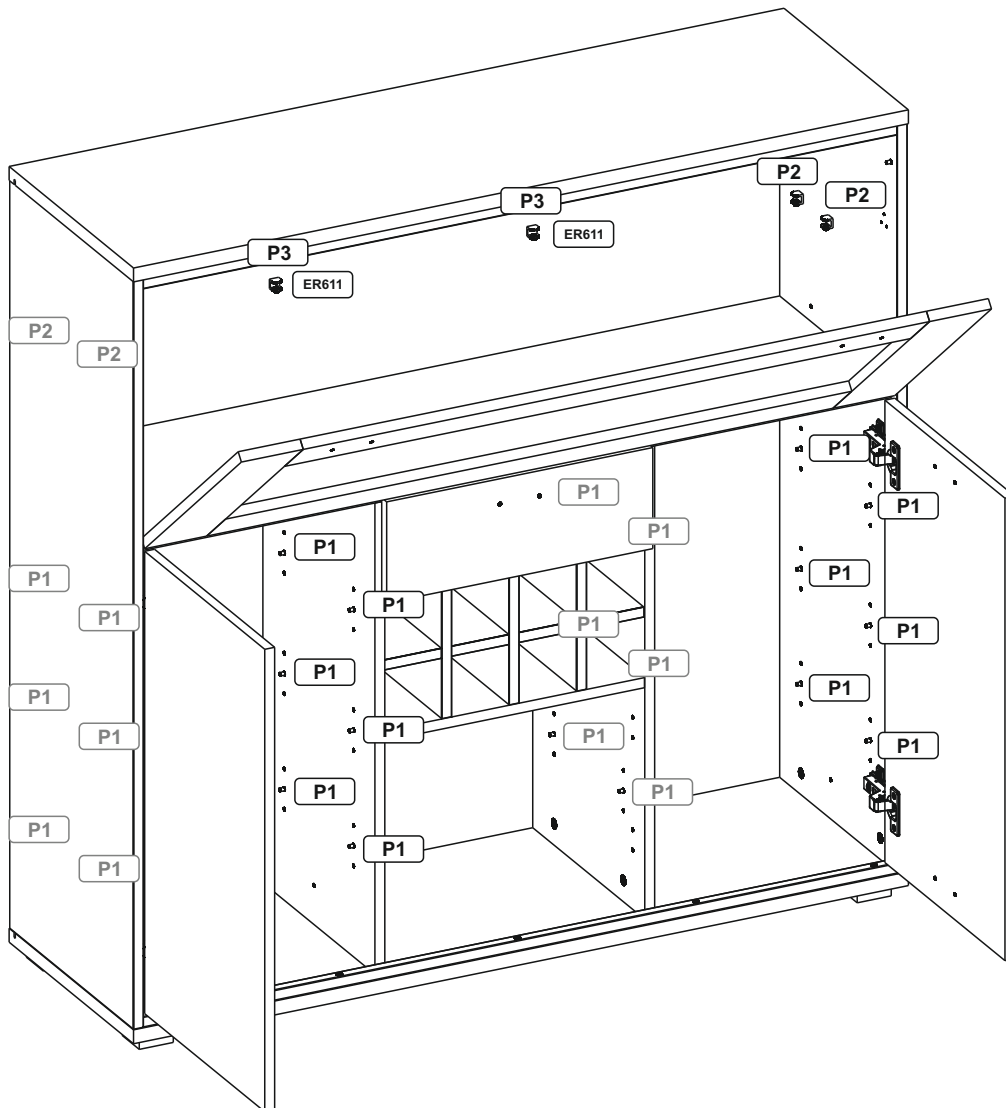

WOHN CONCEPT

Premium Möbel

1 / 11

RUBEN 4T 78 HH - 28

1	1252	402	22	1
2	1252	402	22	1
3	1184	400	16	1
4	1184	400	16	1
5	746	362	16	1
6	746	362	16	1
7	1218	362	16	1
8	420	361	16	1
9	420	361	16	1
10	206	360	16	3
11	93	359	16	4
12	1218	120	16	1
13	419	348	16	1
14	382	348	16	6
15	732	388	16	2
16	430	358	16	1
17	430	160	16	1
18	1212	408	16	1
22	1218	40	16	1
23	380	100	12	1
24	300	100	12	1
25	300	100	12	1
26	390	398	3	1
27	760	396	3	1
28	760	434	3	1
29	1232	436	3	1
30	1218	16	16	2
31	1060	300	3	1
32	1210	200	8	1

1

2

3

4

5a

5b

6