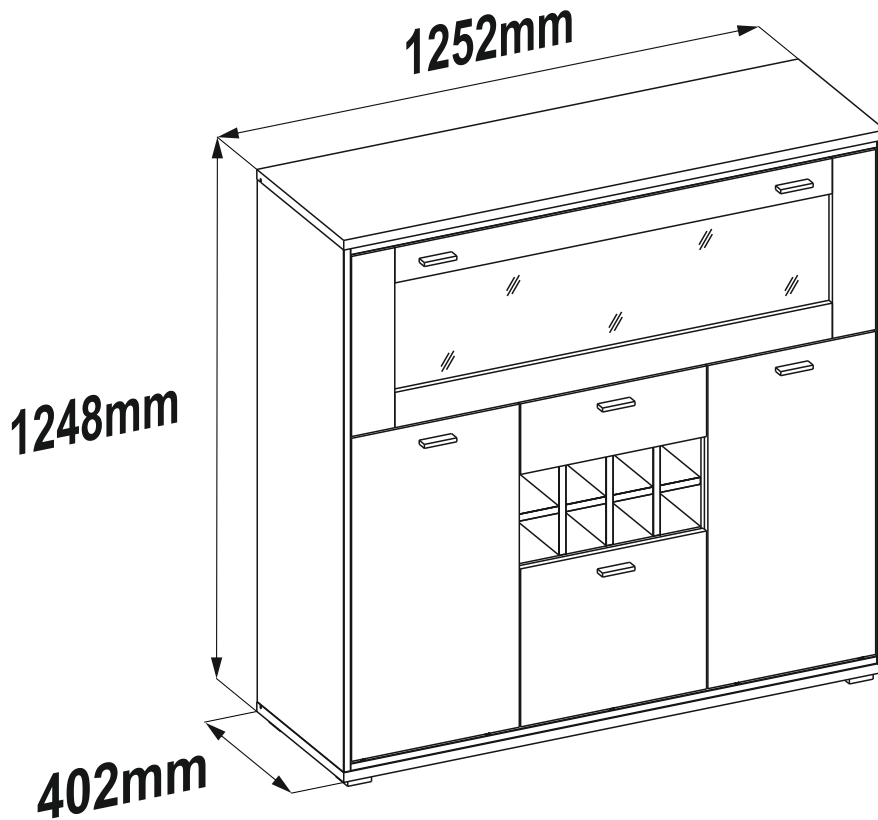

WOHN CONCEPT

Premium Möbel

1 / 11

RUBEN 4T 78 HH - 28

1	1252	402	22	1
2	1252	402	22	1
3	1184	400	16	1
4	1184	400	16	1
5	746	362	16	1
6	746	362	16	1
7	1218	362	16	1
8	420	361	16	1
9	420	361	16	1
10	206	360	16	3
11	93	359	16	4
12	1218	120	16	1
13	419	348	16	1
14	382	348	16	6
15	732	388	16	2
16	430	358	16	1
17	430	160	16	1
18	1212	408	16	1
22	1218	40	16	1
23	380	100	12	1
24	300	100	12	1
25	300	100	12	1
26	390	398	3	1
27	760	396	3	1
28	760	434	3	1
29	1232	436	3	1
30	1218	16	16	2
31	1060	300	3	1
32	1210	200	8	1