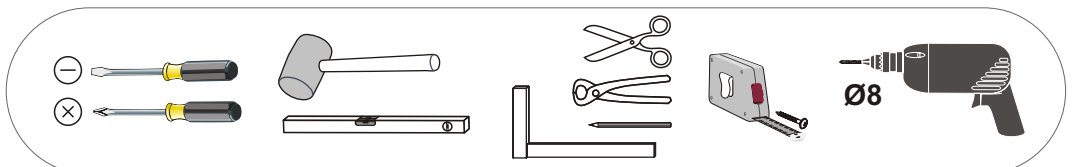

WOHN CONCEPT

Premium Möbel

1 / 11

RUBEN 4T 78 HH - 20

1	1802	486	22	1
2	1802	486	22	1
3	702	484	16	1
4	702	484	16	1
5	702	446	16	1
6	702	446	16	1
7	702	446	16	1
8	451	436	16	4
9	662	460	16	2
10	580	218	16	3

11	528	140	12	3
12	350	140	12	3
13	350	140	12	3
14	538	348	3	3
15	716	466	3	3
16	716	580	3	2
17	716	260	3	1
18	701	40	16	2
19	1768	16	16	2
20	415	240	6	2

1

2

3

4

5