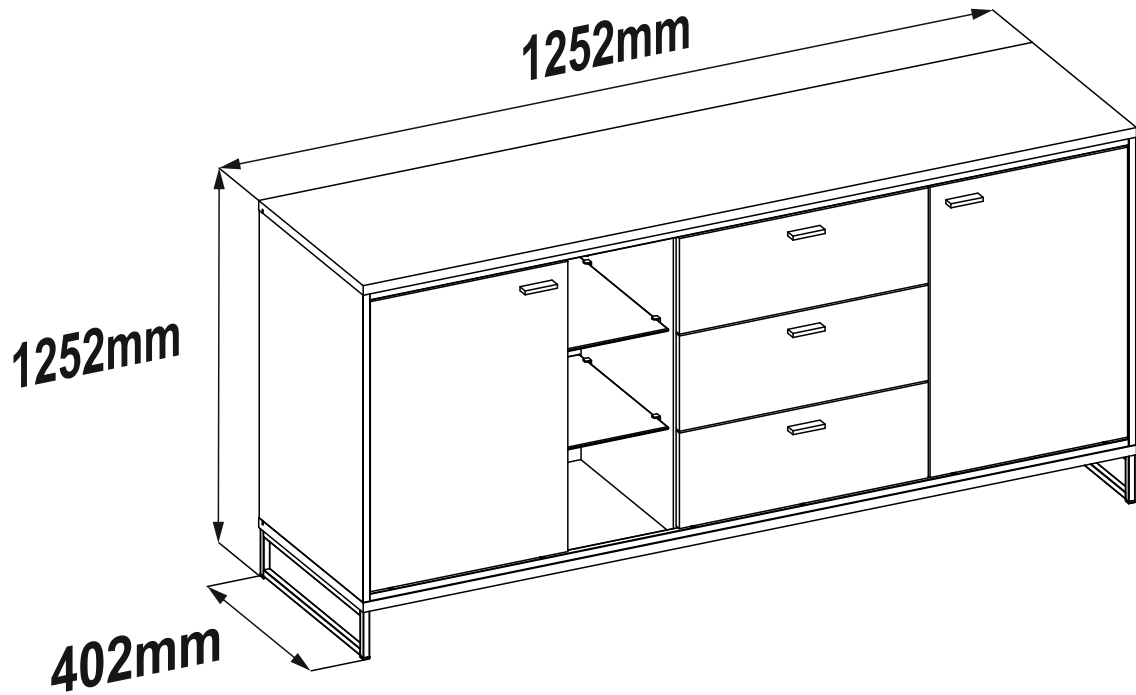

WOHN CONCEPT

Premium Möbel

1 / 11

RUBEN 4T 78 HH - 20

1	1802	486	22	1
2	1802	486	22	1
3	702	484	16	1
4	702	484	16	1
5	702	446	16	1
6	702	446	16	1
7	702	446	16	1
8	451	436	16	4
9	662	460	16	2
10	580	218	16	3

11	528	140	12	3
12	350	140	12	3
13	350	140	12	3
14	538	348	3	3
15	716	466	3	3
16	716	580	3	2
17	716	260	3	1
18	701	40	16	2
19	1768	16	16	2
20	415	240	6	2

1

2

3

4

5