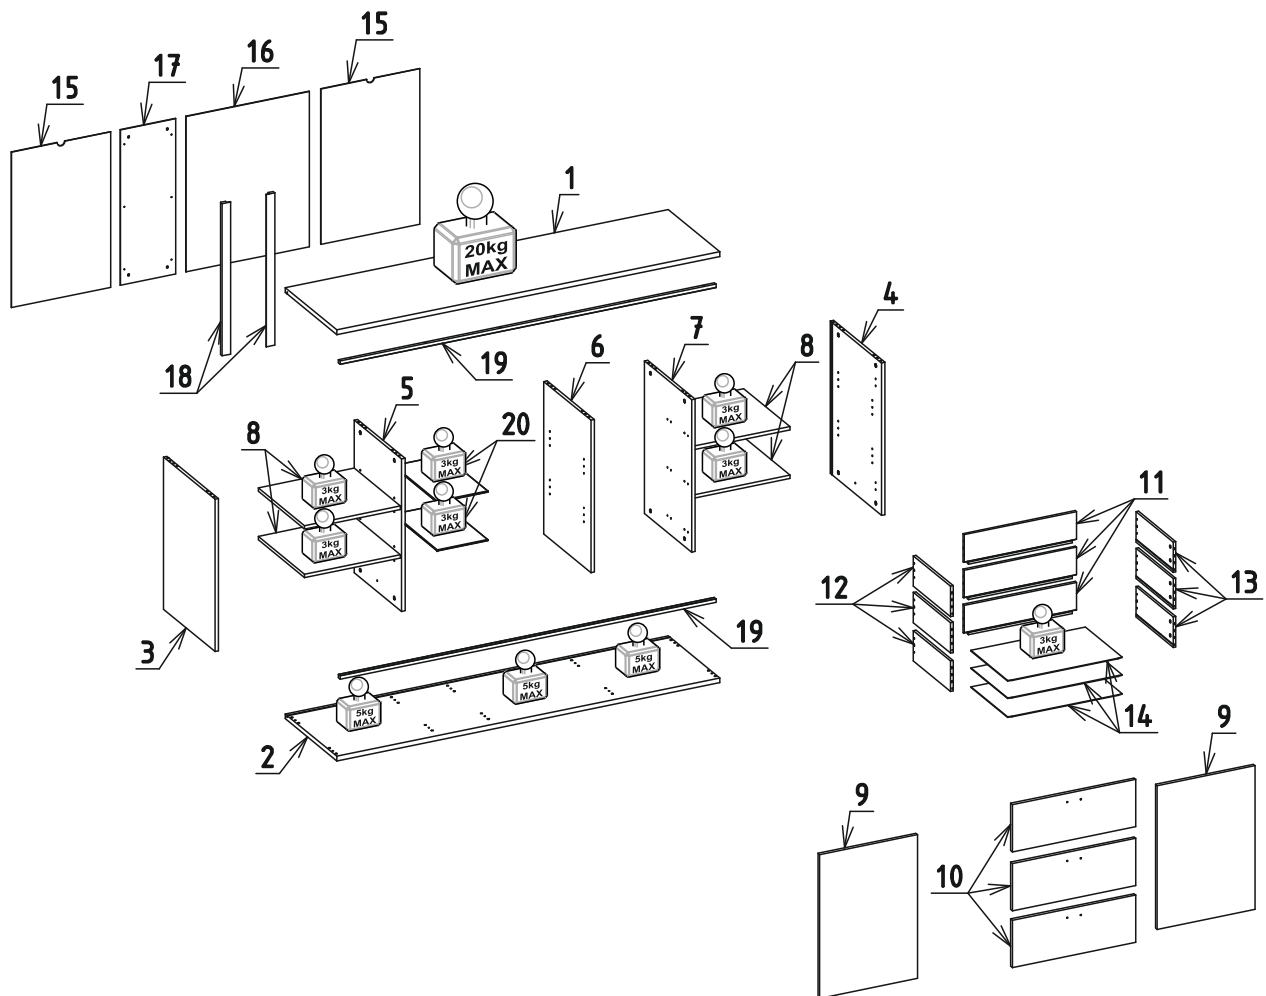

WOHN CONCEPT

Premium Möbel

1 / 11

RUBEN 4T 78 HH - 20

1	1802	486	22	1
2	1802	486	22	1
3	702	484	16	1
4	702	484	16	1
5	702	446	16	1
6	702	446	16	1
7	702	446	16	1
8	451	436	16	4
9	662	460	16	2
10	580	218	16	3

11	528	140	12	3
12	350	140	12	3
13	350	140	12	3
14	538	348	3	3
15	716	466	3	3
16	716	580	3	2
17	716	260	3	1
18	701	40	16	2
19	1768	16	16	2
20	415	240	6	2

1

2

3

4

5