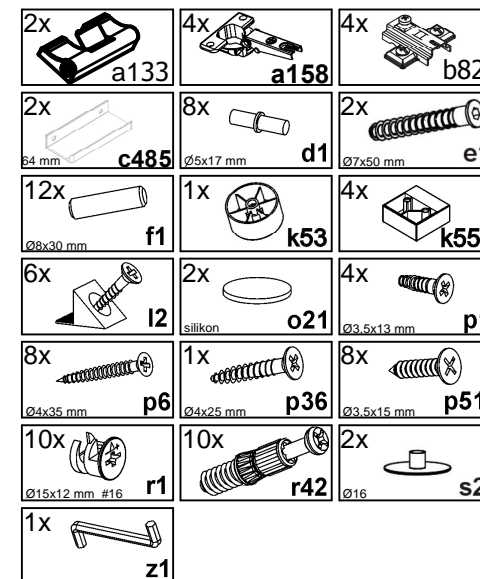

A	B	C1	C2	C3	D
1	M237-0004	390	421	19	1/1
2	M237-1005	398	353	16	1/1
3	M237-1006	398	353	16	1/1
4	M237-1007	365	330	16	1/1
5	M237-3006	400	329,	16	1/1
6	M237-3007	818	350	16	1/1
7	M237-3008	818	352	16	1/1
8	M237-5301	840	373	55	1/1
9	M237-9001	375	828	2,5	1/1

A

M237-SFB2D/5/8

30A8--60

4 / 7

2

3

4

5