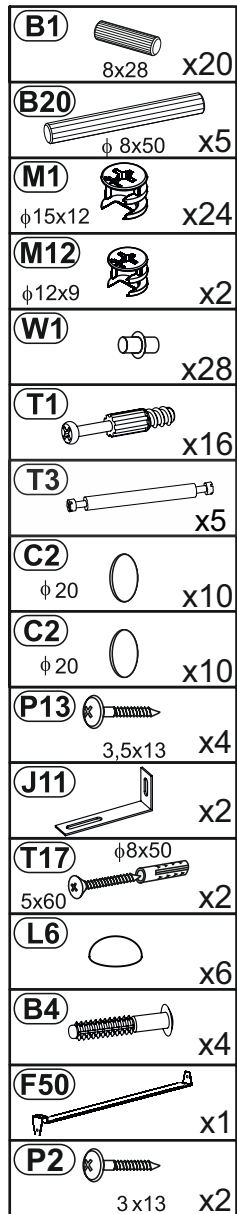

info@inno-mvg.de

LE TRI + FACILE

FR
Donnez ou recyclez vos meubles.
Association ou Magasin ou Déchèterie

<https://quefairedemesdechets.fr>

Nr	↙	↖	↗	pcs	☐
1	964	352	16	1	3
2	964	352	16	1	3
3	964	331	16	1	3
4	1332	374	22	1	2
5	1332	374	22	1	2
6	956	252	16	1	3
7	956	188	16	1	3
8	764	440	16	1	1
9	764	440	16	1	1
10	884	188	16	1	1
11	300	120	12	1	1
12	300	120	12	1	1
13	823	120	12	1	1
14	833	298	2	1	1
15	863	322	16	3	2
16	419	322	16	4	1
17	863	136	16	1	1
18	978	876	2	1	3
19	978	434	2	1	3

0 10 20 30 40 50 60 70 80 90 100 110 120 130 140 150 160 170 180 190 200

1

2

3

4

5

- (B1)**  8x28 x16
- (T1)**  x8
- (B20)**  ϕ 8x50 x5

6

7

8

- Z2c x5
- Z3c x2
- S9 4x13 x14

- C2 ϕ 20 x10

8

9

9 **M1**
φ15x12 x2

10 **M1**
φ15x12  x6

FR

Donnez ou recyclez vos meubles.

Association ou Magasin ou Déchèterie

F50		x4
E4		6x8 x8
T10		φ8x50 φ4,5x60 x4
L6		x2
B20		φ 8x50 x8
T12		x10
M1		φ15x12 x20

MG34		x1
A9		M4x30 x1
C2		φ 20 x1
T17		φ8x50 5x70 x1
A19		M4x22 x9
MG34B		x4
K2		7x70 x4