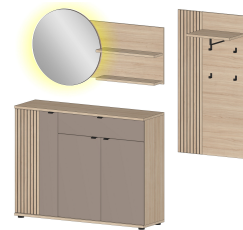

**PISA**  
**Garderobenprogramm**

Möbelvertriebsgesellschaft mbH & Co. KG

www.innostyle-mvg.de

**Sets**

30 B4 RM 80

Garderoben-Kombination  
inkl. LED-Beleuchtung  
**best. aus Typen - 11/14/40/50**  
ca. 229 / 202 / 38

30 B4 RM 82

Garderoben-Kombination  
inkl. LED-Beleuchtung  
**best. aus Typen - 12/40/52**  
ca. 218 / 199 / 38

Art.-Nr.

Beschreibung

Breite / Höhe / Tiefe (cm)

**PISA**  
**Garderobenprogramm**

Möbelvertriebsgesellschaft mbH & Co. KG

www.innostyle-mvg.de

**Typen**

			
Art.-Nr.	30 B4 RM 01	30 B4 RM 11	30 B4 RM 12
Beschreibung	Garderobenschrank, 1 Spiegeltür, re/li montierbar 1 ausziehbare Kleiderstange 5 Fachböden	Schuhschrank 1 Schubkasten 2 Holztüren 3 Fachböden	Schuhschrank 3 Holztüren 1 Schubkasten 7 Fachböden
Breite / Höhe / Tiefe (cm)	ca. 55 / 202 / 38	ca. 70 / 103 / 38	ca. 133 / 103 / 38
<hr/>			
			
Art.-Nr.	30 B4 RM 14	30 B4 RM 40	30 B4 RM 50
Beschreibung	Hänge-Schuhschrank 1 Holztür 1 Klappe 3 Fachböden	Garderobenpaneel 1 Boden mit Kleiderstange 4 Garderobenhaken mit oder ohne Paneel-Ansatzstück montierbar	Spiegel inkl. LED-Beleuchtung
Breite / Höhe / Tiefe (cm)	ca. 133 / 43 / 38	ca. 70 / 175 / 30	ca. 80 / 80 / 5
<hr/>			
			
Art.-Nr.	30 B4 RM 52		
Beschreibung	Spiegel 2 Fachböden inkl. LED-Beleuchtung		
Breite / Höhe / Tiefe (cm)	ca. 133 / 70 / 17		