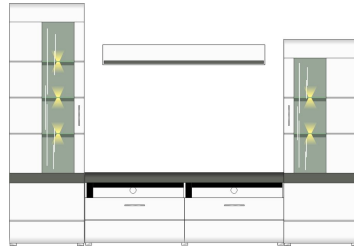

Füße	Kunststoffgleiter
Glas	Klarglas
Schubkastenauszug	Softclose, mit Selbsteinzug
Hängebeschläge	Ja
Türstopper	Softclose
Griff	Aluminium, Nickel matt gebürstet

PARIS

Standard montiert

Wohn – Concept GmbH

WOHN CONCEPT
Premium Möbel

Sets

Art.-Nr.

40 58 WT 81

Beschreibung

TV- / Wohnlösung
inkl. LED-Beleuchtung
(5 LED-Clips + Trafo
in Type 04 enthalten!)

Breite / Höhe / Tiefe (cm)

best. aus Typen - 01/04/30/33

ca. 280 / 194 / 50

PARIS

Standard montiert

Wohn – Concept GmbH

Typen

Art.-Nr.	40 58 WT 20
Beschreibung	Sideboard 2 Holztüren 3 Schubkästen 1 offenes Fach
Breite / Höhe / Tiefe (cm)	ca. 160 / 89 / 43

PARIS

Technische Daten

Wohn – Concept GmbH

Front:	Lack-Laminat weiß matt Perfect Touch, Absetzung Betonoxid dunkel Nachbildung	
Korpus:	weiß bzw. Betonoxid dunkel Nachbildung	
Modell-Nr.:	40 58 WT	Set 81: komplette Beleuchtung in Type 04 enthalten
Mindestbestellmenge:	kommissionsweise bestellbar	
Details:	inkl. LED-Beleuchtung	