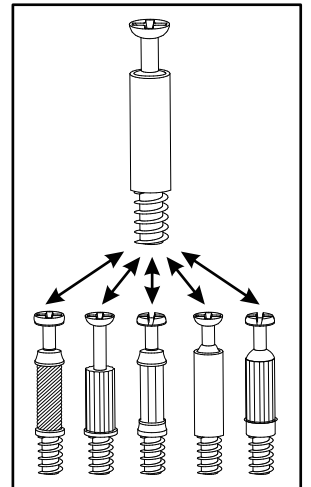

Nature One 22 18 FF 02

Nature One 22 18 FF 02

30 min

NO	Dim.(mm)			Col.-No	Qty
1	1200	700	30	1/1	1
2	1152	652	16	1/1	1
3	367	80x80	20	1/1	2
4	367	80x80	20	1/1	2
A				1/1	1

A1