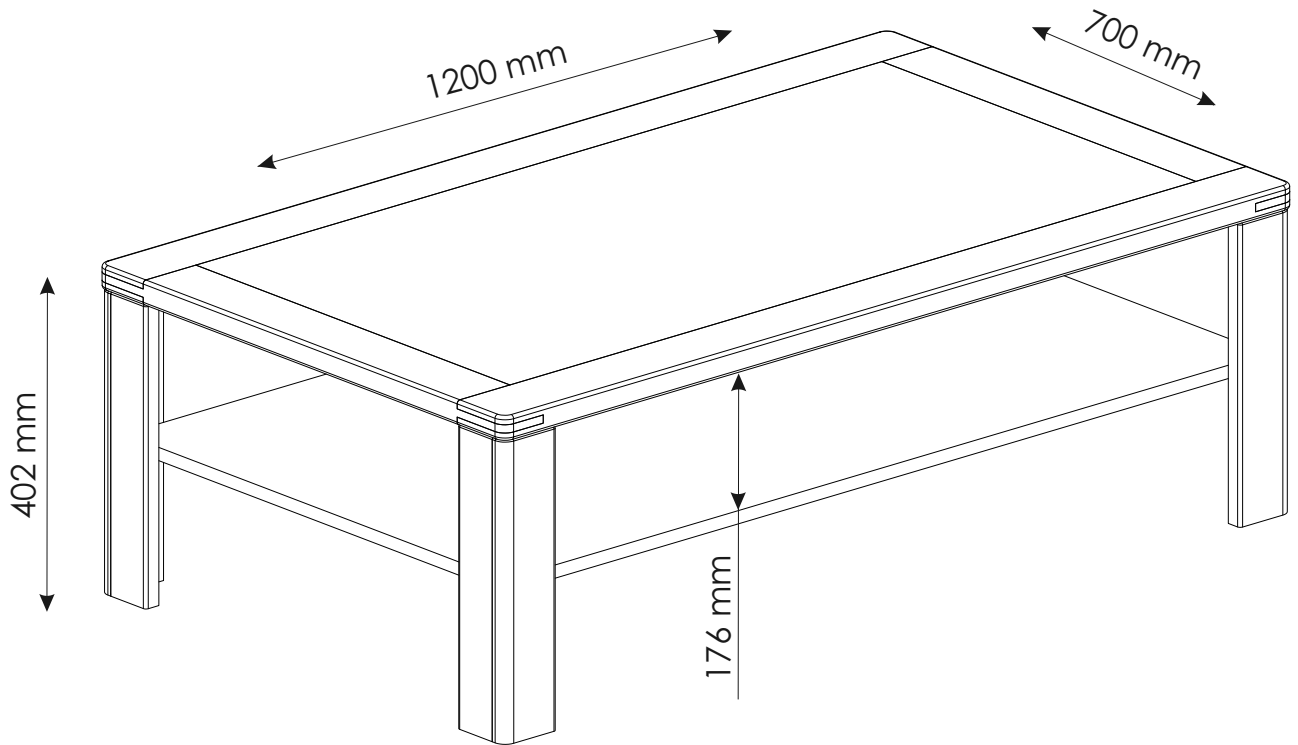

Nature One 22 18 FF 02

Nature One 22 18 FF 02

30 min

NO	Dim.(mm)			Col.-No	Qty
1	1200	700	30	1/1	1
2	1152	652	16	1/1	1
3	367	80x80	20	1/1	2
4	367	80x80	20	1/1	2
A				1/1	1

A1