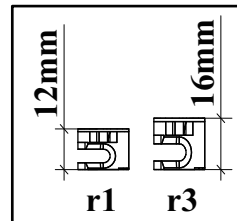

Nature One 22 18 FF 02

Nature One 22 18 FF 02

30 min

NO	Dim.(mm)			Col.-No	Qty
1	1200	700	30	1/1	1
2	1152	652	16	1/1	1
3	367	80x80	20	1/1	2
4	367	80x80	20	1/1	2
A				1/1	1

A1