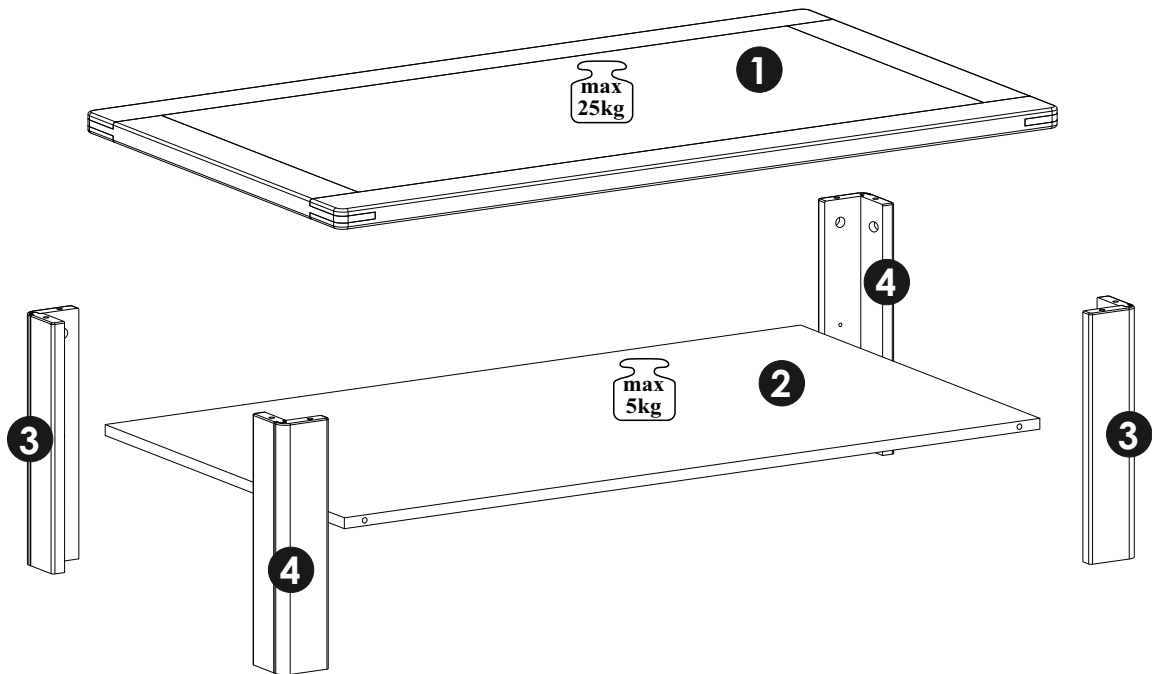

Nature One 22 18 FF 02

Nature One 22 18 FF 02

30 min

NO	Dim.(mm)			Col.-No	Qty
1	1200	700	30	1/1	1
2	1152	652	16	1/1	1
3	367	80x80	20	1/1	2
4	367	80x80	20	1/1	2
A				1/1	1

A1