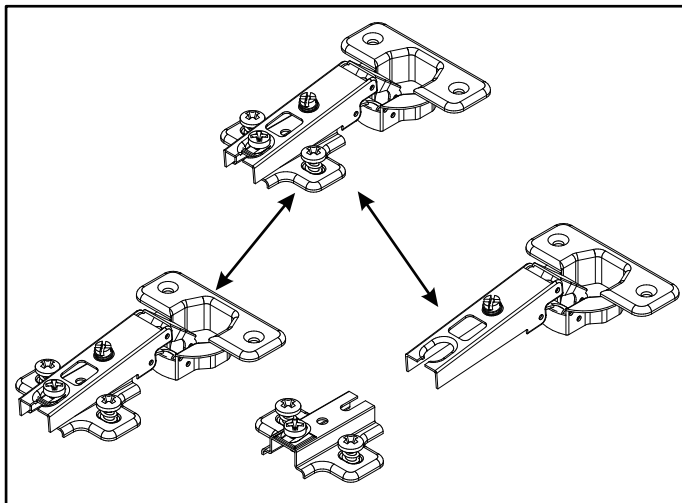

Nature One 22 18 FF 02

Nature One 22 18 FF 02

30 min

NO	Dim.(mm)			Col.-No	Qty
1	1200	700	30	1/1	1
2	1152	652	16	1/1	1
3	367	80x80	20	1/1	2
4	367	80x80	20	1/1	2
A				1/1	1

A1