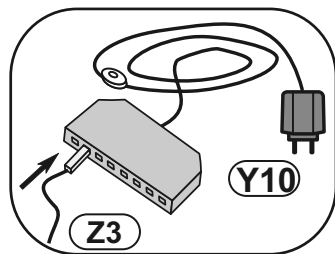

x1

12

INPUT: 100-240V~50/60Hz
OUTPUT: 12VDC/MAX 3,6W

13

Z3

x3

Y10

x1