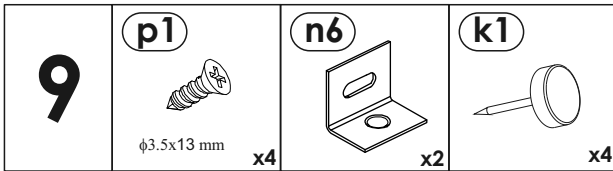

A2

A3

A4

1

2	f1  x12	r1  x8	r16  x4
	p1  φ3.5x13 mm x6	w350  L-350 x1	

Nature One 12 18 FF 05

4	 e1 φ6.5x50 mm x2	 z1 x1	 s1 x2
----------	--	---	---

5

6

7

7	I2 x12	p1 φ3.5x13 mm x4	n6 x2	p4 φ3.5x16 mm x3
----------	----------------------	-----------------------------------	---------------------	-----------------------------------

10	e1  φ6.5x50 mm x2	z1  x1	s1  x2
	f1  φ8x30 mm x4	r16  x2	r1  x2