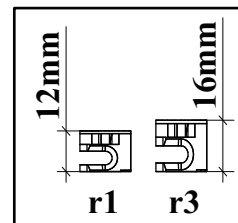

Nature One 12 18 FF 05

Nature One 12 18 FF 05

90 min

NO	Dim.(mm)			Col.-No	Qty
1	1983	380	16	1/2	1
2	1983	380	16	1/2	1
3	433	380	16	2/2	1
4	400	380	16	2/2	1
5	400	360	16	2/2	1
6	398	350	16	2/2	3
7	400	100	16	2/2	1
8	360	70	16	2/2	1
9	360	70	16	2/2	1
10	310	90	20	2/2	1
11	310	90	20	2/2	1
12	350	64	16	2/2	1
13	350	64	16	2/2	1

NO	Dim.(mm)			Col.-No	Qty
14	226	64	16	2/2	1
15	310	90	20	2/2	1
16	236	344	3	1/2	1
17	1970	60	20	1/2	1
18	1970	60	20	1/2	1
19	400	40	16	2/2	2
20	435	30	20	2/2	1
21	1941	414	3	1/2	1
A				2/2	1

Nature One 12 18 FF 05

A1

<p>f1</p>  <p>φ8x30 mm x28</p>	<p>r16</p>  <p>x34</p>	<p>o21</p>  <p>x2</p>	<p>r1</p>  <p>x34</p>	<p>e1</p>  <p>φ6.5x50 mm x4</p>	<p>t17</p>  <p>φ8x50 mm x1</p>	<p>z1</p>  <p>x1</p>
<p>s1</p>  <p>x4</p>	<p>s2</p>  <p>x34</p>	<p>n6</p>  <p>x4</p>	<p>l2</p>  <p>x12</p>	<p>n15</p>  <p>x4</p>	<p>n14</p>  <p>x1</p>	<p>j2</p>  <p>M4x20 mm x2</p>
<p>k1</p>  <p>x4</p>	<p>d1</p>  <p>φ5x17 mm x12</p>	<p>p1</p>  <p>φ3.5x13 mm x38</p>	<p>p4</p>  <p>φ3.5x16 mm x3</p>			

6

7

7	I2 x12	p1 φ3.5x13 mm x4	n6 x2	p4 φ3.5x16 mm x3
----------	----------------------	-----------------------------------	---------------------	-----------------------------------

10	e1  φ6.5x50 mm x2	z1  x1	s1  x2
	f1  φ8x30 mm x4	r16  x2	r1  x2