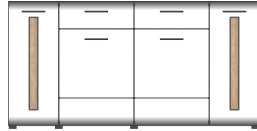

WOHNCONCEPT
Premium Möbel**Sets**

Art.-Nr.

40 90 HW 80

Beschreibung

TV-/Wohnlösung
inkl. LED-Beleuchtung

Breite / Höhe / Tiefe (cm)

best. aus Typen - 01/04/30

ca. 305 / 194 / 48

MONACO
Standard

Wohn – Concept GmbH

**Typen**

Art.-Nr.	40 90 HW 20
Beschreibung	Sideboard 4 Holztüren 2 Schubkästen
Breite / Höhe / Tiefe (cm)	ca. 175 / 88 / 42

MONACO
Technische Daten

Wohn – Concept GmbH

Front:	weiß matt MDF, Absetzung Viking Oak Nature Nachbildung
Korpus:	Viking Oak Nature Nachbildung
Modell-Nr.:	40 90 HW
Mindestbestellmenge:	kommissionsweise bestellbar
Details:	inkl. LED-Beleuchtung