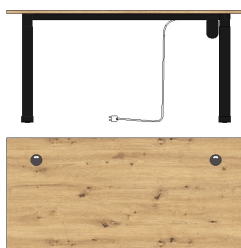

Füße	Kunststoffgleiter
Schubkastenauszug	Softclose, mit Selbsteinzug
Türstopper	Softclose
Griff	grifflos, Fronten mit Griffausprägungen
Tische	Melaminharzbeschichtete Tischplatten: kratzfest und wasserfest
Besondere Hinweise	alle Fächer mit Ordnerhöhe!
Herkunftsland	Polen

Breite / Höhe / Tiefe (cm)

50 35 GH 21  
Schreibtisch  
Metallgestelle schwarz matt  
**best. aus Typen - 02/71**  
ca. 170 / 77 / 73Art.-Nr.  
Beschreibung50 35 GH 22  
Winkel-Schreibtisch  
links/rechts montierbar  
B/H/T ca. 150/77/73 cm  
B/H/T ca. 170/77/73 cm  
Metallgestelle schwarz matt  
**best. aus Typen - 03/72**  
ca. 223 / 77 / 170

Breite / Höhe / Tiefe (cm)

50 35 GH 23  
Schreibtisch  
mit Container  
3 Schubkästen  
seitlich 2 offene Fächer  
Metallgestell schwarz matt  
**best. aus Typen - 01/73**  
ca. 150 / 77 / 73Art.-Nr.  
Beschreibung50 35 GH 25  
Schreibtisch  
Metallgestelle schwarz matt  
höhenverstellbar  
von 72 cm bis 120 cm  
inkl. Motor mit  
Memory-Funktion  
**best. aus Typen - 75/8S**