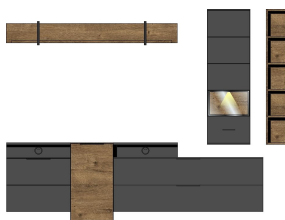

Art.-Nr. 10 H9 GV 81  
 Beschreibung TV-/Wohnlösung  
 inkl. LED-Beleuchtung  
**best. aus Typen - 01/2x31/35/41**  
 Breite / Höhe / Tiefe (cm) ca. 250 / 199 / 50

Art.-Nr. 10 H9 GV 82  
 Beschreibung TV-/Wohnlösung  
 inkl. LED-Beleuchtung  
**best. aus Typen - 10/15/30/31/35/41**  
 Breite / Höhe / Tiefe (cm) ca. 260 / 199 / 50