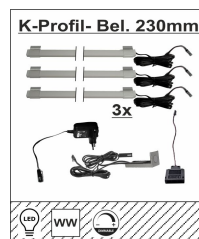

99 01 00 78

3er- Set, LED- Kombi- Profil-
Beleuchtung, 230x20x10mm,
2D/3D für Glas- Holzböden + als
Unterbau-Beleuchtung montierbar,
warmweiß, mit je 2m Kabel
inkl. Trafo, Handschalter dimmbar
+ Zuleitung

ca. 0 / 0 / 0