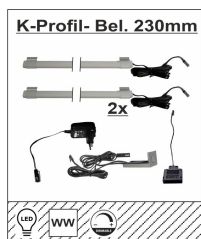

UNIVERSAL-BELEUCHTUNG

Typenprogramm montiert

Wohn – Concept GmbH

WOHNCONCEPT
Premium Möbel

Typen

99 01 00 77

Art.-Nr.

Beschreibung

2er- Set, LED- Kombi- Profil-
Beleuchtung, 230x20x10mm,
2D/3D für Glas- Holzböden + als
Unterbau-Beleuchtung montierbar,
warmweiß, mit je 2m Kabel
inkl. Trafo, Handschalter dimmbar
+ Zuleitung

Breite / Höhe / Tiefe (cm)

ca. 0 / 0 / 0