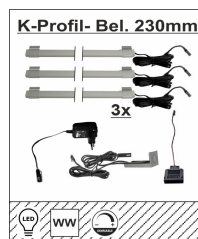

UNIVERSAL-BELEUCHTUNG

Typenprogramm montiert

Wohn – Concept GmbH

WOHNCONCEPT
Premium Möbel

Typen

Art.-Nr.

99 01 00 77

99 01 00 78

Beschreibung

2er- Set, LED- Kombi- Profil-
Beleuchtung, 230x20x10mm,
2D/3D für Glas- Holzböden + als
Unterbau-Beleuchtung montierbar,
warmweiß, mit je 2m Kabel
inkl. Trafo, Handschalter dimmbar
+ Zuleitung

3er- Set, LED- Kombi- Profil-
Beleuchtung, 230x20x10mm,
2D/3D für Glas- Holzböden + als
Unterbau-Beleuchtung montierbar,
warmweiß, mit je 2m Kabel
inkl. Trafo, Handschalter dimmbar
+ Zuleitung

Breite / Höhe / Tiefe (cm)

ca. 0 / 0 / 0

ca. 0 / 0 / 0