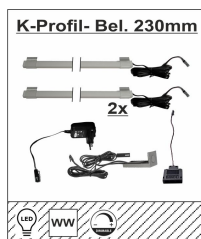

UNIVERSAL-BELEUCHTUNG

Typenprogramm montiert

Wohn – Concept GmbH

WOHNCONCEPT
Premium Möbel

Typen

Art.-Nr.

99 01 00 77

99 01 00 78

Beschreibung

2er- Set, LED- Kombi- Profil-
Beleuchtung, 230x20x10mm,
2D/3D für Glas- Holzböden + als
Unterbau-Beleuchtung montierbar,
warmweiß, mit je 2m Kabel
inkl. Trafo, Handschalter dimmbar
+ Zuleitung

3er- Set, LED- Kombi- Profil-
Beleuchtung, 230x20x10mm,
2D/3D für Glas- Holzböden + als
Unterbau-Beleuchtung montierbar,
warmweiß, mit je 2m Kabel
inkl. Trafo, Handschalter dimmbar
+ Zuleitung

Breite / Höhe / Tiefe (cm)

ca. 0 / 0 / 0

ca. 0 / 0 / 0