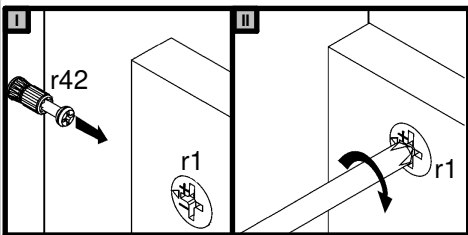

LOFT-TWO

S616-SFW1D

H - 1280 mm
W - 352 mm
D - 368 mm

□	□	□	□
▲	Opilne zasady montażu mebli		
▲	Opilne zasady montażu mebli		
▲	Opilne zasady montażu mebli		
▲	Opilne zasady montażu mebli		
▲	Opilne zasady montażu mebli		
▲	Opilne zasady montażu mebli		
▲	Opilne zasady montażu mebli		
▲	Opilne zasady montażu mebli		
▲	Opilne zasady montażu mebli		
▲	Opilne zasady montażu mebli		
▲	Opilne zasady montażu mebli		
□	□	○	○

- Hand saw (thumbs up)
- Hand saw (thumbs down)
- Eye icon (thumbs up)
- Eye icon (thumbs down)
- Hammer (thumbs down)
- Shopping cart (thumbs down)
- Warning sign (thumbs down)

A	B	C (mm)			D
1	S616-0014	1277	349	18	1/1
2	S616-1015	1280	352	16	1/1
3	S616-1016	1280	352	16	1/1
4	S616-3018	320	352	16	1/1
5	S616-3020	319	320	16	1/1
6	S616-4005	320	100	16	1/1
7	S616-9007	1257	330	2,5	1/1

D
1/1

1 

3x  a204	12x  d1	10x  f1
1x  n216\L	1x  n216\P	4x  p21
6x  p51	10x  r1	10x  r42

2 

I

II

3 

4 