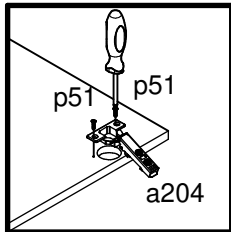

LOFT-TWO

S616-SFW1D

H - 1280 mm
W - 352 mm
D - 368 mm

□	□	□	□
▲	Opilne zasady montażu mebli		
▲	Opilne zasady montażu mebli		
▲	Opilne zasady montażu mebli		
▲	Opilne zasady montażu mebli		
▲	Opilne zasady montażu mebli		
▲	Opilne zasady montażu mebli		
▲	Opilne zasady montażu mebli		
▲	Opilne zasady montażu mebli		
▲	Opilne zasady montażu mebli		
▲	Opilne zasady montażu mebli		
▲	Opilne zasady montażu mebli		
□	□	○	○

- Hand saw (thumbs up)
- Hand saw (thumbs down)
- Eye icon (thumbs up)
- Eye icon (thumbs down)
- Hammer (thumbs down)
- Shopping cart (thumbs down)
- Warning sign (thumbs down)

A	B	C (mm)			D
1	S616-0014	1277	349	18	1/1
2	S616-1015	1280	352	16	1/1
3	S616-1016	1280	352	16	1/1
4	S616-3018	320	352	16	1/1
5	S616-3020	319	320	16	1/1
6	S616-4005	320	100	16	1/1
7	S616-9007	1257	330	2,5	1/1

D
1/1

1 

3x  a204	12x  d1	10x  f1
1x  n216\L	1x  n216\P	4x  p21
6x  p51	10x  r1	10x  r42

2 

I

II

3 

4 