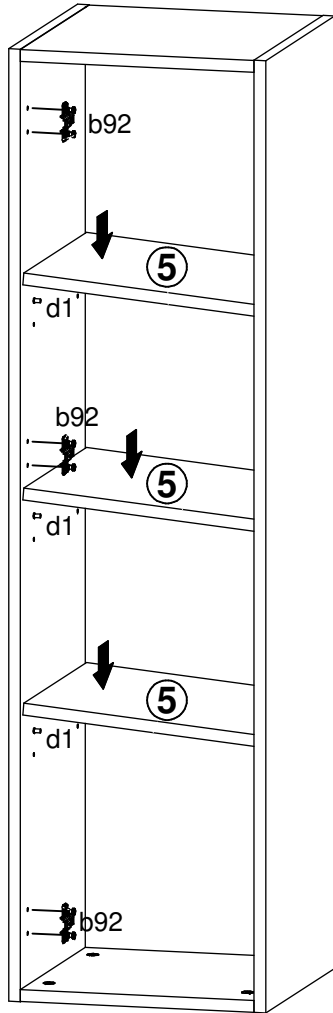

LOFT-TWO

S616-SFW1D

H - 1280 mm
W - 352 mm
D - 368 mm

□	□	□	□
▲	Opilne zasady montażu mebli		
▲	Opilne zasady montażu mebli		
▲	Opilne zasady montażu mebli		
▲	Opilne zasady montażu mebli		
▲	Opilne zasady montażu mebli		
▲	Opilne zasady montażu mebli		
▲	Opilne zasady montażu mebli		
▲	Opilne zasady montażu mebli		
▲	Opilne zasady montażu mebli		
▲	Opilne zasady montażu mebli		
▲	Opilne zasady montażu mebli		
□	□	○	○

- Hand saw (thumbs up)
- Hand saw (thumbs down)
- Eye icon (thumbs up)
- Eye icon (thumbs down)
- Hammer (thumbs down)
- Shopping cart (thumbs down)
- Warning sign (thumbs down)

A	B	C (mm)			D
1	S616-0014	1277	349	18	1/1
2	S616-1015	1280	352	16	1/1
3	S616-1016	1280	352	16	1/1
4	S616-3018	320	352	16	1/1
5	S616-3020	319	320	16	1/1
6	S616-4005	320	100	16	1/1
7	S616-9007	1257	330	2,5	1/1

D
1/1

1 

3x  a204	12x  d1	10x  f1
1x  n216\L	1x  n216\P	4x  p21
6x  p51	10x  r1	10x  r42

2 

I

II

3 

4 

5 

A

B

6 

A

B

7