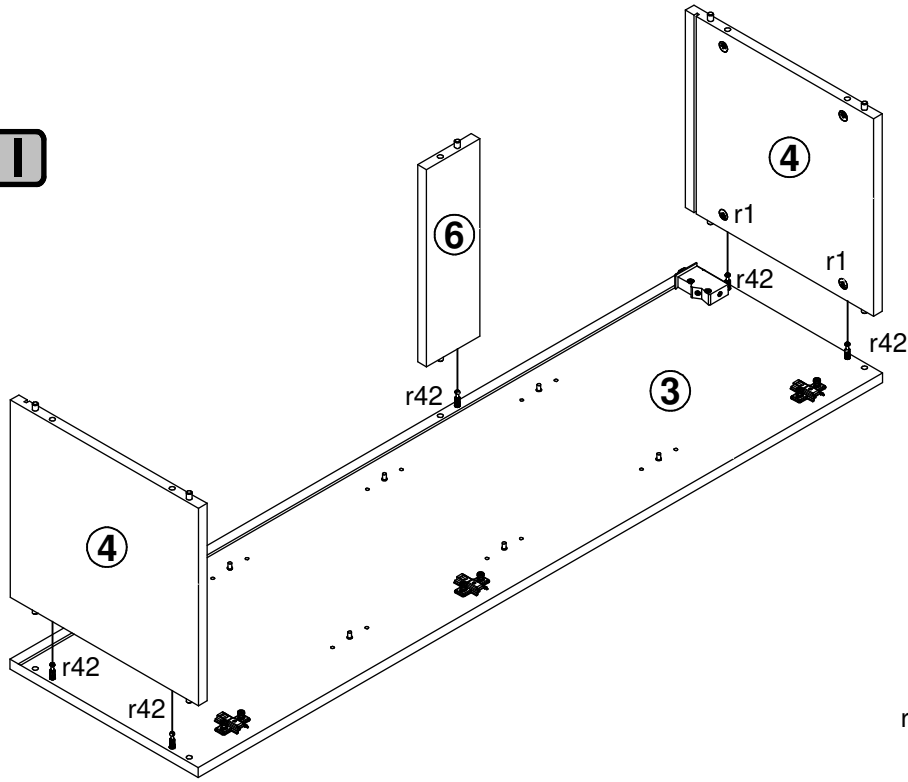

LOFT-TWO

S616-SFW1D

H - 1280 mm
W - 352 mm
D - 368 mm

□	□	□	□
▲	Opilne zasady montażu mebli		
▲	Opilne zasady montażu mebli		
▲	Opilne zasady montażu mebli		
▲	Opilne zasady montażu mebli		
▲	Opilne zasady montażu mebli		
▲	Opilne zasady montażu mebli		
▲	Opilne zasady montażu mebli		
▲	Opilne zasady montażu mebli		
▲	Opilne zasady montażu mebli		
▲	Opilne zasady montażu mebli		
▲	Opilne zasady montażu mebli		
□	□	○	○

- Hand saw (thumbs up)
- Hand saw (thumbs down)
- Eye icon (thumbs up)
- Eye icon (thumbs down)
- Hammer (thumbs down)
- Shopping cart (thumbs down)
- Warning sign (thumbs down)

A	B	C (mm)			D
1	S616-0014	1277	349	18	1/1
2	S616-1015	1280	352	16	1/1
3	S616-1016	1280	352	16	1/1
4	S616-3018	320	352	16	1/1
5	S616-3020	319	320	16	1/1
6	S616-4005	320	100	16	1/1
7	S616-9007	1257	330	2,5	1/1

D
1/1

1 

3x  a204	12x  d1	10x  f1
1x  n216\L	1x  n216\P	4x  p21
6x  p51	10x  r1	10x  r42

2 

I

II

3 

4 