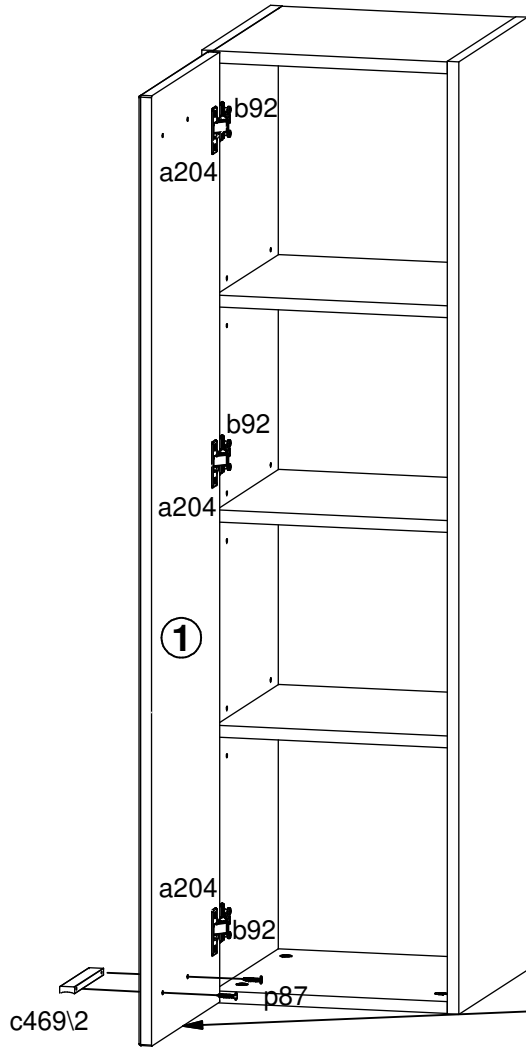

LOFT-TWO

S616-SFW1D

H - 1280 mm
W - 352 mm
D - 368 mm

□	□	□	□
▲	Opilne zasady montażu mebli		
▲	Opilne zasady montażu mebli		
▲	Opilne zasady montażu mebli		
▲	Opilne zasady montażu mebli		
▲	Opilne zasady montażu mebli		
▲	Opilne zasady montażu mebli		
▲	Opilne zasady montażu mebli		
▲	Opilne zasady montażu mebli		
▲	Opilne zasady montażu mebli		
▲	Opilne zasady montażu mebli		
▲	Opilne zasady montażu mebli		
□	□	○	○

- Hand saw (thumbs up)
- Hand saw (thumbs down)
- Eye icon (thumbs up)
- Eye icon (thumbs down)
- Hammer (thumbs down)
- Shopping cart (thumbs down)
- Warning sign (thumbs down)

A	B	C (mm)			D
1	S616-0014	1277	349	18	1/1
2	S616-1015	1280	352	16	1/1
3	S616-1016	1280	352	16	1/1
4	S616-3018	320	352	16	1/1
5	S616-3020	319	320	16	1/1
6	S616-4005	320	100	16	1/1
7	S616-9007	1257	330	2,5	1/1

D
1/1

1 

3x  a204	12x  d1	10x  f1
1x  n216\L	1x  n216\P	4x  p21
6x  p51	10x  r1	10x  r42

2 

I

II

3 

4 

5 

A

B

6 

A

B

7