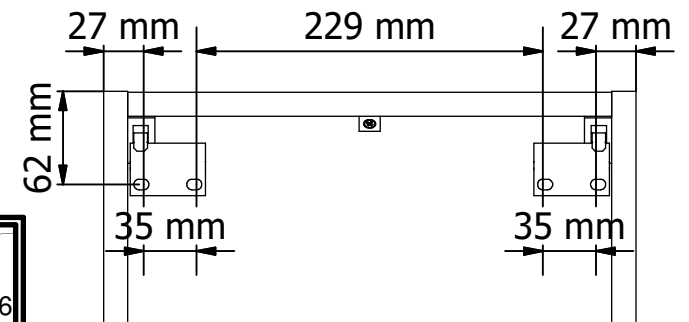

LOFT-TWO

S616-SFW1D

H - 1280 mm
W - 352 mm
D - 368 mm

□	□	□	□
▲	Opilne zasady montażu mebli		
▲	Opilne zasady montażu mebli		
▲	Opilne zasady montażu mebli		
▲	Opilne zasady montażu mebli		
▲	Opilne zasady montażu mebli		
▲	Opilne zasady montażu mebli		
▲	Opilne zasady montażu mebli		
▲	Opilne zasady montażu mebli		
▲	Opilne zasady montażu mebli		
▲	Opilne zasady montażu mebli		
▲	Opilne zasady montażu mebli		
□	□	○	○

- Hand saw (thumbs up)
- Hand saw (thumbs down)
- Eye icon (thumbs up)
- Eye icon (thumbs down)
- Hammer (thumbs down)
- Shopping cart (thumbs down)
- Warning sign (thumbs down)

A	B	C (mm)			D
1	S616-0014	1277	349	18	1/1
2	S616-1015	1280	352	16	1/1
3	S616-1016	1280	352	16	1/1
4	S616-3018	320	352	16	1/1
5	S616-3020	319	320	16	1/1
6	S616-4005	320	100	16	1/1
7	S616-9007	1257	330	2,5	1/1

D
1/1

1 

3x  a204	12x  d1	10x  f1
1x  n216\L	1x  n216\P	4x  p21
6x  p51	10x  r1	10x  r42

2 

I

II

3 

4 