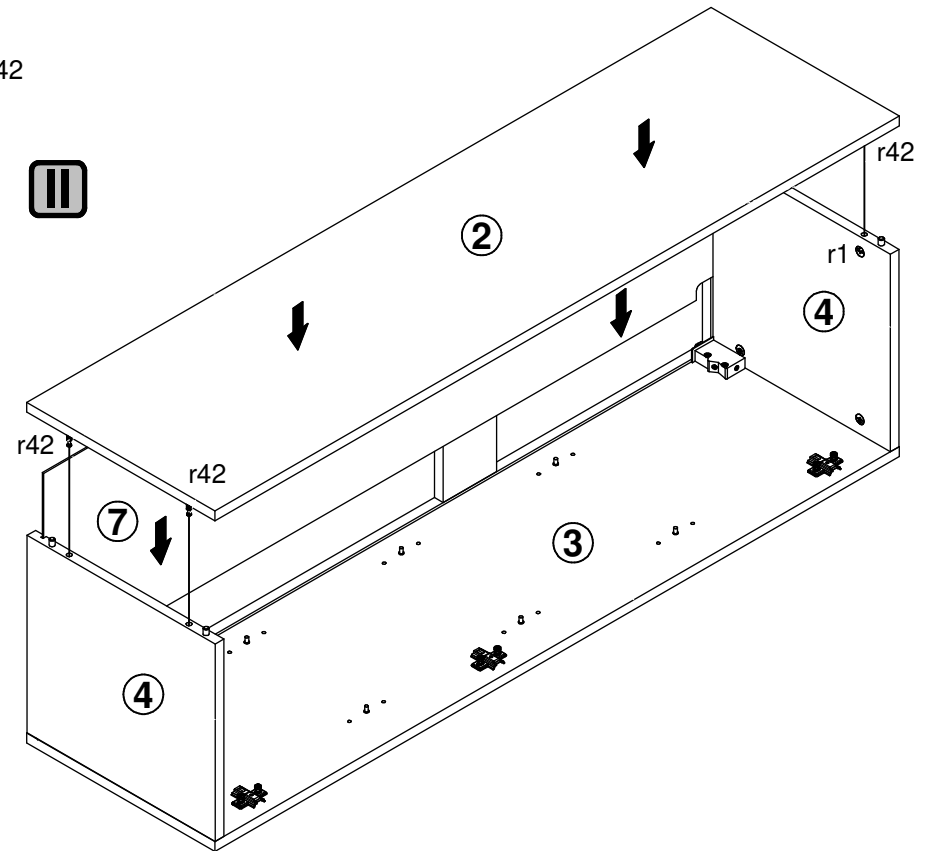

LOFT-TWO

S616-SFW1D

H - 1280 mm
W - 352 mm
D - 368 mm

□	□	□	□
▲	Opilne zasady montażu mebli		
▲	Opilne zasady montażu mebli		
▲	Opilne zasady montażu mebli		
▲	Opilne zasady montażu mebli		
▲	Opilne zasady montażu mebli		
▲	Opilne zasady montażu mebli		
▲	Opilne zasady montażu mebli		
▲	Opilne zasady montażu mebli		
▲	Opilne zasady montażu mebli		
▲	Opilne zasady montażu mebli		
▲	Opilne zasady montażu mebli		
□	□	○	○

- Hand saw (thumbs up)
- Hand saw (thumbs down)
- Eye icon (thumbs up)
- Eye icon (thumbs down)
- Hammer (thumbs down)
- Shopping cart (thumbs down)
- Warning sign (thumbs down)

A	B	C (mm)			D
1	S616-0014	1277	349	18	1/1
2	S616-1015	1280	352	16	1/1
3	S616-1016	1280	352	16	1/1
4	S616-3018	320	352	16	1/1
5	S616-3020	319	320	16	1/1
6	S616-4005	320	100	16	1/1
7	S616-9007	1257	330	2,5	1/1

D
1/1

1 

3x  a204	12x  d1	10x  f1
1x  n216\L	1x  n216\P	4x  p21
6x  p51	10x  r1	10x  r42

2 

I

II

3 

4 