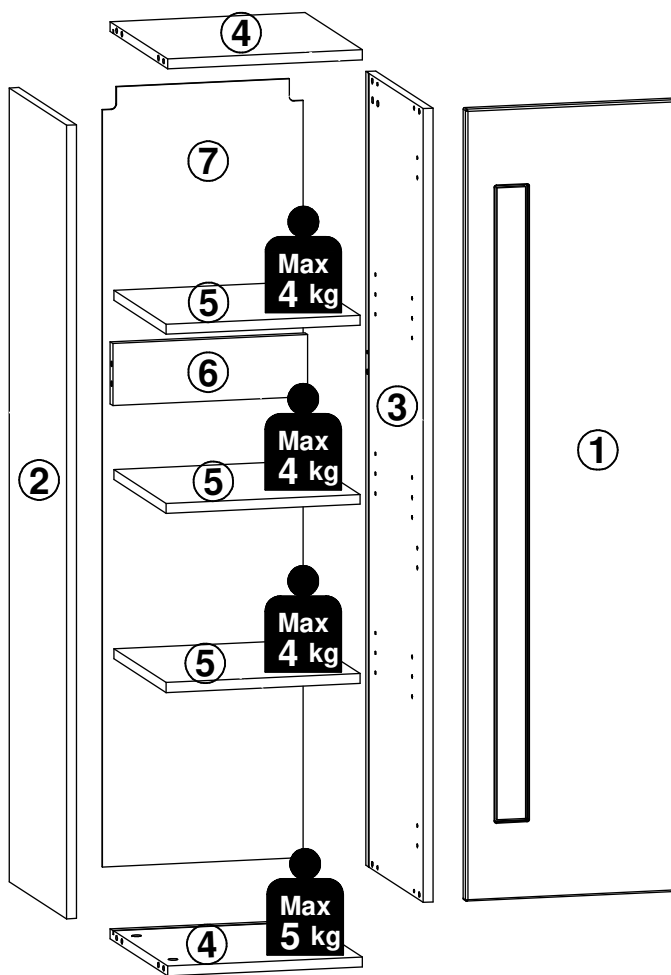

LOFT-TWO

S616-SFW1D

H - 1280 mm
W - 352 mm
D - 368 mm

□	□	□	□
▲	Opilne zasady montażu mebli		
▲	Opilne zasady montażu mebli		
▲	Opilne zasady montażu mebli		
▲	Opilne zasady montażu mebli		
▲	Opilne zasady montażu mebli		
▲	Opilne zasady montażu mebli		
▲	Opilne zasady montażu mebli		
▲	Opilne zasady montażu mebli		
▲	Opilne zasady montażu mebli		
▲	Opilne zasady montażu mebli		
▲	Opilne zasady montażu mebli		
□	□	○	○

- Hand saw (thumbs up)
- Hand saw (thumbs down)
- Eye icon (thumbs up)
- Eye icon (thumbs down)
- Hammer (thumbs down)
- Shopping cart (thumbs down)
- Warning sign (thumbs down)

A	B	C (mm)			D
1	S616-0014	1277	349	18	1/1
2	S616-1015	1280	352	16	1/1
3	S616-1016	1280	352	16	1/1
4	S616-3018	320	352	16	1/1
5	S616-3020	319	320	16	1/1
6	S616-4005	320	100	16	1/1
7	S616-9007	1257	330	2,5	1/1

D
1/1

1 

3x  a204	12x  d1	10x  f1
1x  n216\L	1x  n216\P	4x  p21
6x  p51	10x  r1	10x  r42

2 

I

II

3 

4 