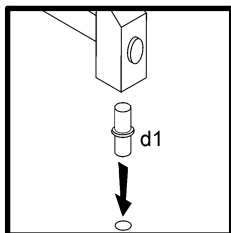

LOFT-TWO

S616-SFW1D

H - 1280 mm
W - 352 mm
D - 368 mm

□	□	□	□
▲	Opilne zasady montażu mebli		
▲	Opilne zasady montażu mebli		
▲	Opilne zasady montażu mebli		
▲	Opilne zasady montażu mebli		
▲	Opilne zasady montażu mebli		
▲	Opilne zasady montażu mebli		
▲	Opilne zasady montażu mebli		
▲	Opilne zasady montażu mebli		
▲	Opilne zasady montażu mebli		
▲	Opilne zasady montażu mebli		
▲	Opilne zasady montażu mebli		
□	□	○	○

- Hand saw (thumbs up)
- Hand saw (thumbs down)
- Eye icon (thumbs up)
- Eye icon (thumbs down)
- Hammer (thumbs down)
- Shopping cart (thumbs down)
- Warning sign (thumbs down)

A	B	C (mm)			D
1	S616-0014	1277	349	18	1/1
2	S616-1015	1280	352	16	1/1
3	S616-1016	1280	352	16	1/1
4	S616-3018	320	352	16	1/1
5	S616-3020	319	320	16	1/1
6	S616-4005	320	100	16	1/1
7	S616-9007	1257	330	2,5	1/1

D
1/1

1 

3x  a204	12x  d1	10x  f1
1x  n216\L	1x  n216\P	4x  p21
6x  p51	10x  r1	10x  r42

2 

I

II

3 

4 