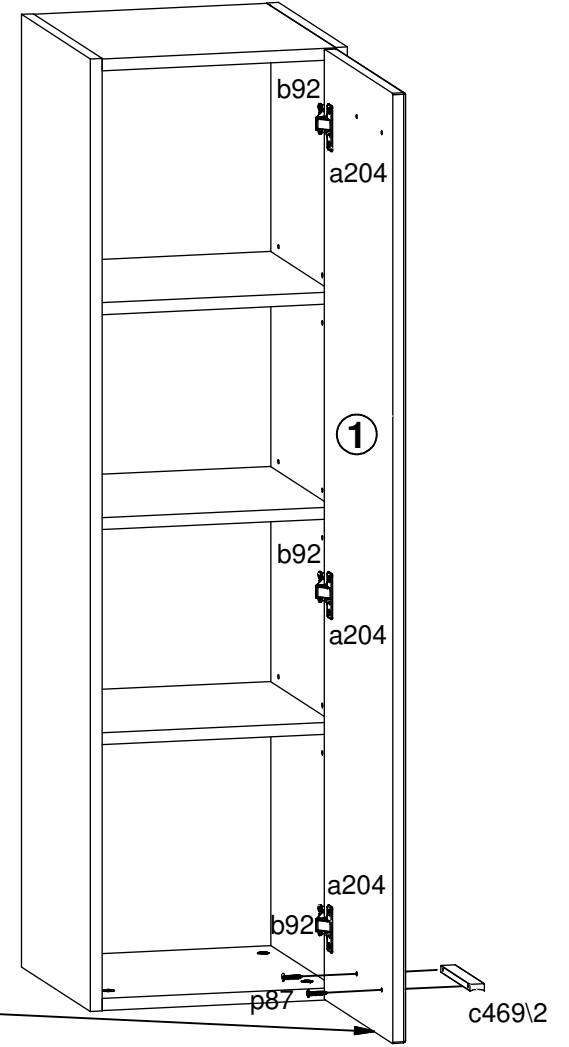

LOFT-TWO

S616-SFW1D

H - 1280 mm
W - 352 mm
D - 368 mm

□	□	□	□
▲	Opilne zasady montażu mebli		
▲	Opilne zasady montażu mebli		
▲	Opilne zasady montażu mebli		
▲	Opilne zasady montażu mebli		
▲	Opilne zasady montażu mebli		
▲	Opilne zasady montażu mebli		
▲	Opilne zasady montażu mebli		
▲	Opilne zasady montażu mebli		
▲	Opilne zasady montażu mebli		
▲	Opilne zasady montażu mebli		
▲	Opilne zasady montażu mebli		
□	□	○	○

- Hand saw (thumbs up)
- Hand saw (thumbs down)
- Eye icon (thumbs up)
- Eye icon (thumbs down)
- Hammer (thumbs down)
- Shopping cart (thumbs down)
- Warning sign (thumbs down)

A	B	C (mm)			D
1	S616-0014	1277	349	18	1/1
2	S616-1015	1280	352	16	1/1
3	S616-1016	1280	352	16	1/1
4	S616-3018	320	352	16	1/1
5	S616-3020	319	320	16	1/1
6	S616-4005	320	100	16	1/1
7	S616-9007	1257	330	2,5	1/1

D
1/1

1 

3x  a204	12x  d1	10x  f1
1x  n216\L	1x  n216\P	4x  p21
6x  p51	10x  r1	10x  r42

2 

I

II

3 

4 

5 

A

B

6 

A

B

7