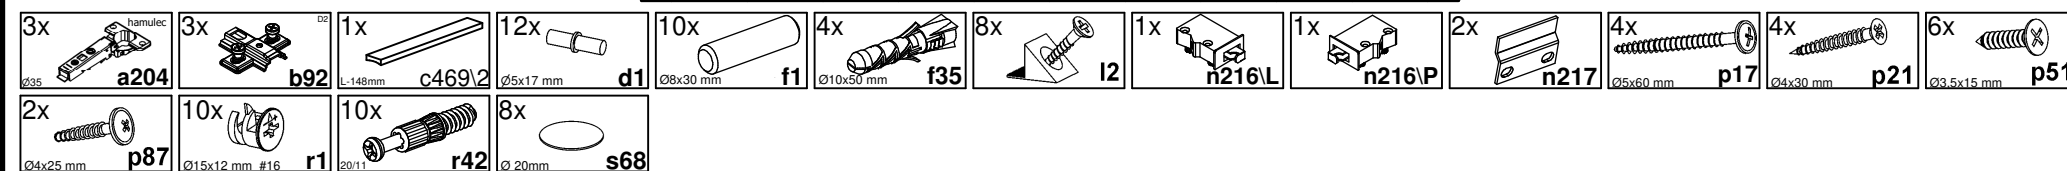

A	B	C (mm)			D
1	S616-0014	1277	349	18	1/1
2	S616-1015	1280	352	16	1/1
3	S616-1016	1280	352	16	1/1
4	S616-3018	320	352	16	1/1
5	S616-3020	319	320	16	1/1
6	S616-4005	320	100	16	1/1
7	S616-9007	1257	330	2,5	1/1

D
1/1