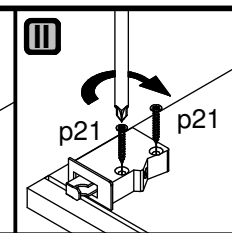

1

3x a204	12x d1	10x f1
1x n216\L	1x n216\P	4x p21
6x p51	10x r1	10x r42