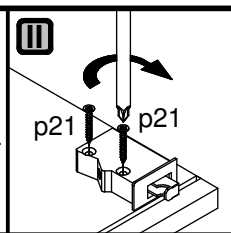

LOFT-TWO

S616-SFW1D

H - 1280 mm
W - 352 mm
D - 368 mm

□	□	□	□
▲	Opilne zasady montażu mebli		
▲	Opilne zasady montażu mebli		
▲	Opilne zasady montażu mebli		
▲	Opilne zasady montażu mebli		
▲	Opilne zasady montażu mebli		
▲	Opilne zasady montażu mebli		
▲	Opilne zasady montażu mebli		
▲	Opilne zasady montażu mebli		
▲	Opilne zasady montażu mebli		
▲	Opilne zasady montażu mebli		
▲	Opilne zasady montażu mebli		
□	□	○	○

- Hand saw (thumbs up)
- Hand saw (thumbs down)
- Eye icon (thumbs up)
- Eye icon (thumbs down)
- Hammer (thumbs down)
- Shopping cart (thumbs down)
- Warning sign (thumbs down)

A	B	C (mm)			D
1	S616-0014	1277	349	18	1/1
2	S616-1015	1280	352	16	1/1
3	S616-1016	1280	352	16	1/1
4	S616-3018	320	352	16	1/1
5	S616-3020	319	320	16	1/1
6	S616-4005	320	100	16	1/1
7	S616-9007	1257	330	2,5	1/1

D
1/1

1 

3x  a204	12x  d1	10x  f1
1x  n216\L	1x  n216\P	4x  p21
6x  p51	10x  r1	10x  r42

2 

I

II

3 

4 