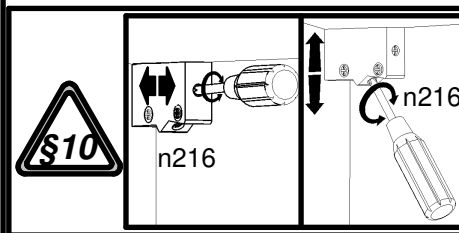

LOFT-TWO

S616-SFW1D

H - 1280 mm
W - 352 mm
D - 368 mm

□	□	□	□
▲	Opilne zasady montażu mebli		
▲	Opilne zasady montażu mebli		
▲	Opilne zasady montażu mebli		
▲	Opilne zasady montażu mebli		
▲	Opilne zasady montażu mebli		
▲	Opilne zasady montażu mebli		
▲	Opilne zasady montażu mebli		
▲	Opilne zasady montażu mebli		
▲	Opilne zasady montażu mebli		
▲	Opilne zasady montażu mebli		
▲	Opilne zasady montażu mebli		
□	□	○	○

- Hand saw (thumbs up)
- Hand saw (thumbs down)
- Eye icon (thumbs up)
- Eye icon (thumbs down)
- Hammer (thumbs down)
- Shopping cart (thumbs down)
- Warning sign (thumbs down)

A	B	C (mm)			D
1	S616-0014	1277	349	18	1/1
2	S616-1015	1280	352	16	1/1
3	S616-1016	1280	352	16	1/1
4	S616-3018	320	352	16	1/1
5	S616-3020	319	320	16	1/1
6	S616-4005	320	100	16	1/1
7	S616-9007	1257	330	2,5	1/1

D
1/1

1 

3x  a204	12x  d1	10x  f1
1x  n216\L	1x  n216\P	4x  p21
6x  p51	10x  r1	10x  r42

2 

I

II

3 

4 