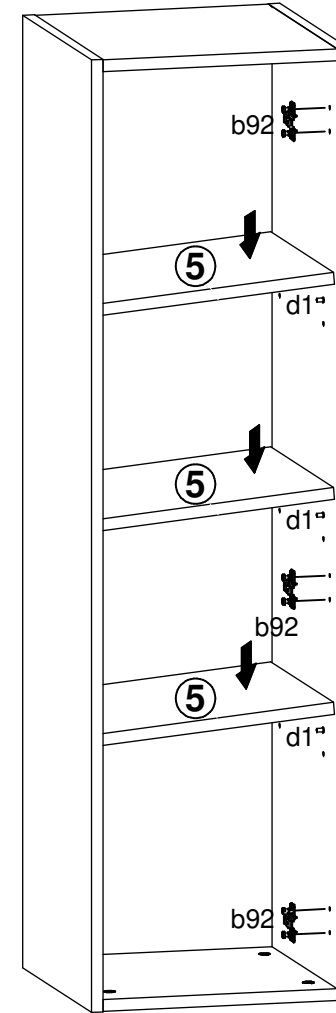

LOFT-TWO

S616-SFW1D

H - 1280 mm
W - 352 mm
D - 368 mm

□	□	□	□
▲	Opilne zasady montażu mebli		
▲	Opilne zasady montażu mebli		
▲	Opilne zasady montażu mebli		
▲	Opilne zasady montażu mebli		
▲	Opilne zasady montażu mebli		
▲	Opilne zasady montażu mebli		
▲	Opilne zasady montażu mebli		
▲	Opilne zasady montażu mebli		
▲	Opilne zasady montażu mebli		
▲	Opilne zasady montażu mebli		
▲	Opilne zasady montażu mebli		
□	□	○	○

- Hand saw (thumbs up)
- Hand saw (thumbs down)
- Eye icon (thumbs up)
- Eye icon (thumbs down)
- Hammer (thumbs down)
- Shopping cart (thumbs down)
- Warning sign (thumbs down)

A	B	C (mm)			D
1	S616-0014	1277	349	18	1/1
2	S616-1015	1280	352	16	1/1
3	S616-1016	1280	352	16	1/1
4	S616-3018	320	352	16	1/1
5	S616-3020	319	320	16	1/1
6	S616-4005	320	100	16	1/1
7	S616-9007	1257	330	2,5	1/1

D
1/1

1 

3x  a204	12x  d1	10x  f1
1x  n216\L	1x  n216\P	4x  p21
6x  p51	10x  r1	10x  r42

2 

I

II

3 

4 

5 

A

B

6 

A

B

7