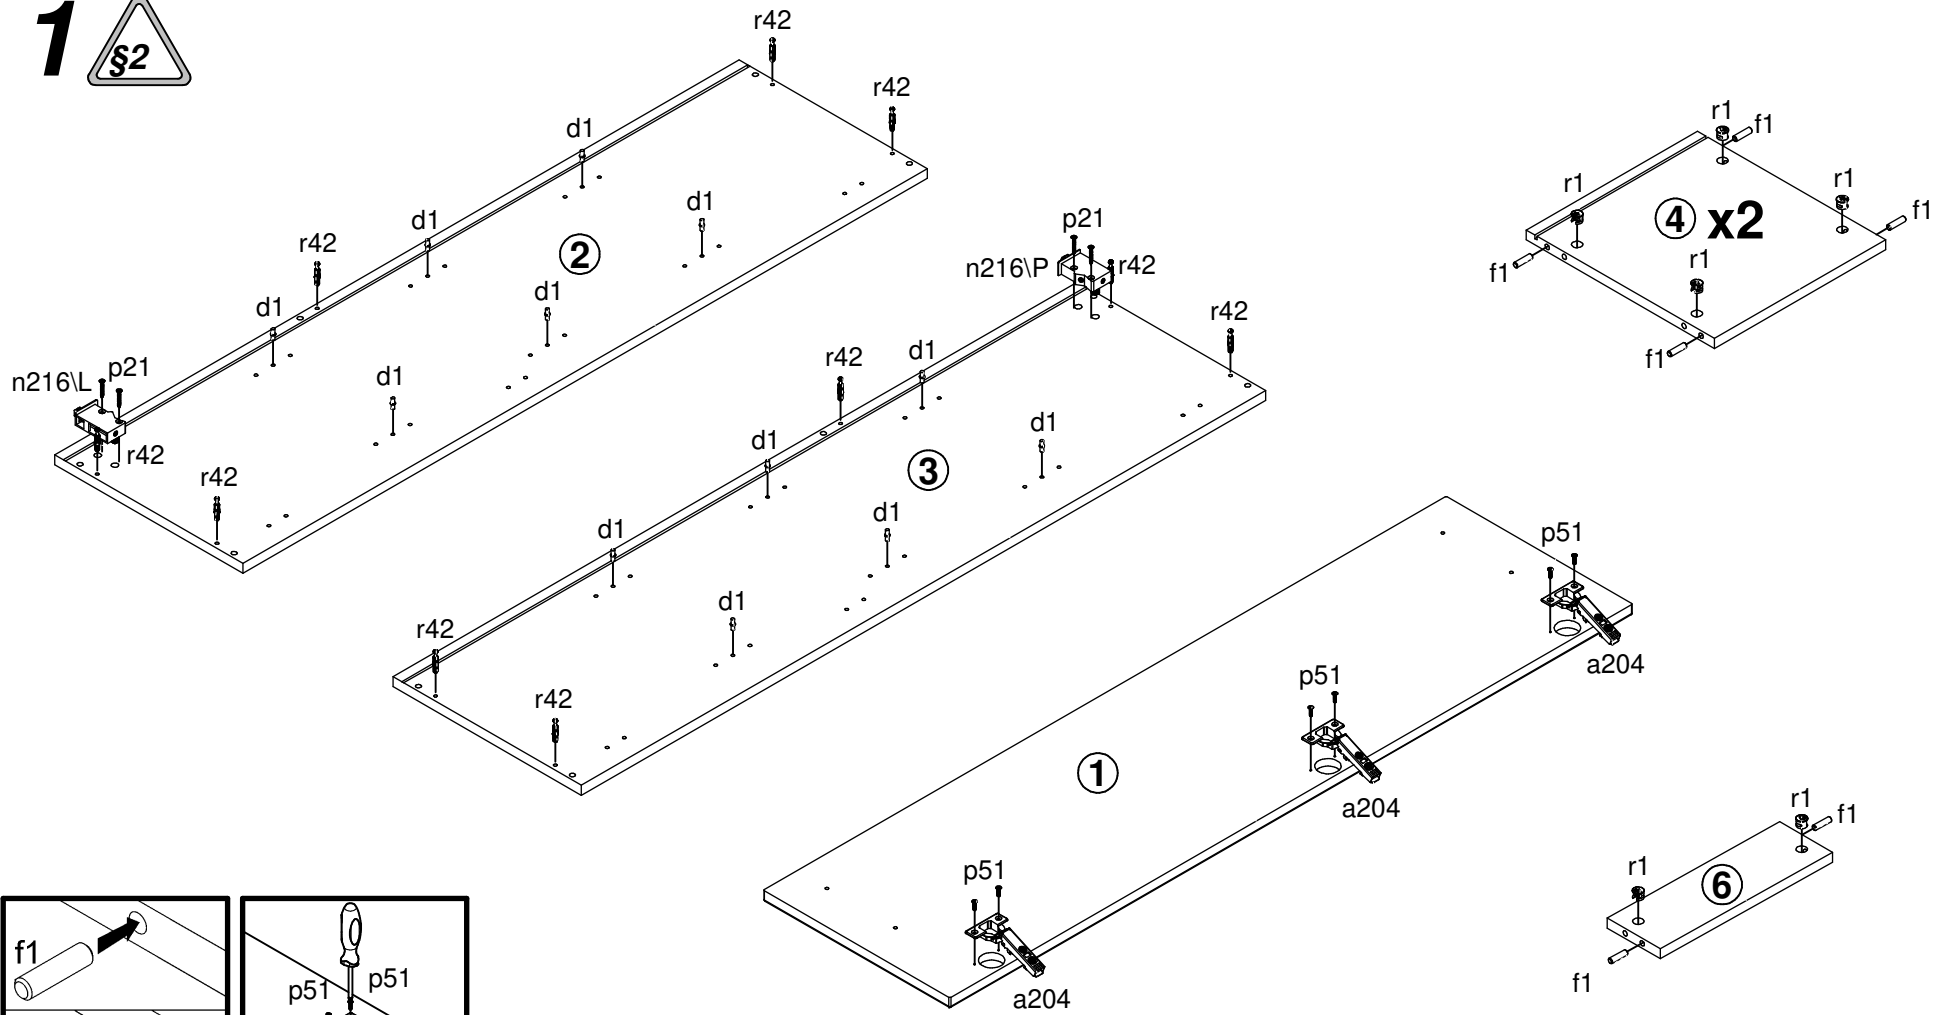

1

3x a204	12x d1	10x f1
1x n216\L	1x n216\P	4x p21
6x p51	10x r1	10x r42