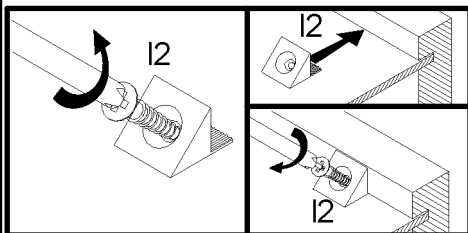

LOFT-TWO

S616-SFW1D

H - 1280 mm
W - 352 mm
D - 368 mm

□	□	□	□
▲	Opilne zasady montażu mebli		
▲	Opilne zasady montażu mebli		
▲	Opilne zasady montażu mebli		
▲	Opilne zasady montażu mebli		
▲	Opilne zasady montażu mebli		
▲	Opilne zasady montażu mebli		
▲	Opilne zasady montażu mebli		
▲	Opilne zasady montażu mebli		
▲	Opilne zasady montażu mebli		
▲	Opilne zasady montażu mebli		
▲	Opilne zasady montażu mebli		
□	□	○	○

- Hand saw (thumbs up)
- Hand saw (thumbs down)
- Eye icon (thumbs up)
- Eye icon (thumbs down)
- Hammer (thumbs down)
- Shopping cart (thumbs down)
- Warning sign (thumbs down)

A	B	C (mm)			D
1	S616-0014	1277	349	18	1/1
2	S616-1015	1280	352	16	1/1
3	S616-1016	1280	352	16	1/1
4	S616-3018	320	352	16	1/1
5	S616-3020	319	320	16	1/1
6	S616-4005	320	100	16	1/1
7	S616-9007	1257	330	2,5	1/1

D
1/1

1 

3x  a204	12x  d1	10x  f1
1x  n216\L	1x  n216\P	4x  p21
6x  p51	10x  r1	10x  r42

2 

I

II

3 

4 