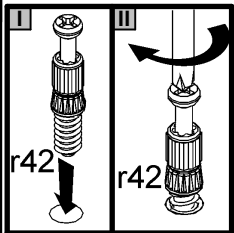

1

10x b92	10x d1 Ø5x17 mm	6x d3 Ø5x17 mm
8x f1 Ø8x30 mm	8x r1 Ø15x12 mm #16	16x r42 20/11