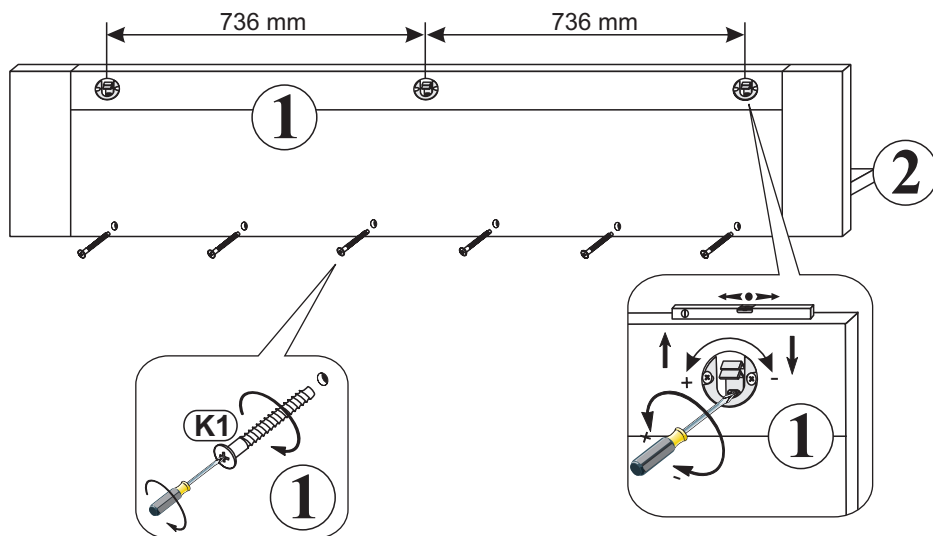

Modellname: **LIMA**  
 Nazwa modelu:

Modellreihe: **4014--41**  
 Numer modelu:

Type: **41**  
 Typ:

Blatt Nr: **1** von: **3**  
 Strona: **1** z: **3**

NR 1	
<b>(K1)</b>	7x50 x6
<b>(T10)</b>	x3
<b>(T13)</b>	8x50 mm x3

Tabelle mit Maßen/Menge  
 und Colli-Nr. der Einzelteile

NO	Dim.		Col.-No	Qty
1	1760	221	1	1
2	1622	224	1	1

**1**

**2**