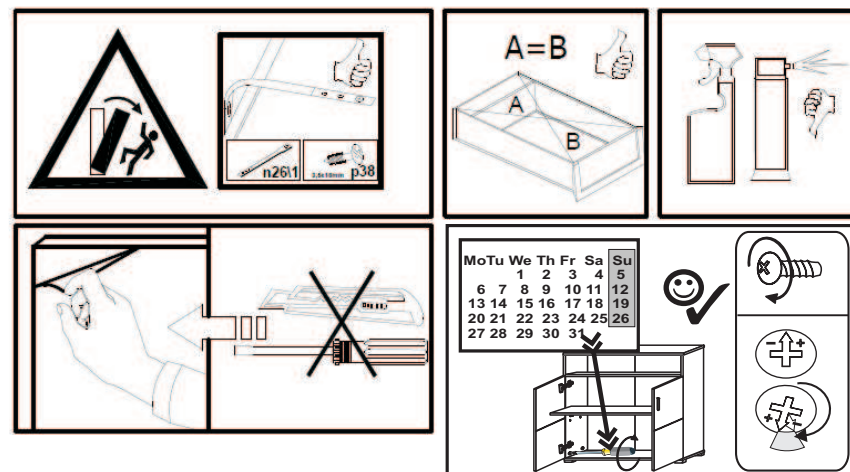

Modellname: **LIMA**  
 Nazwa modelu:

Modellreihe: **4014--41**  
 Numer modelu:

Type: **41**  
 Typ:

Blatt Nr: **1** von: **3**  
 Strona: **1** z: **3**

NR 1	
<b>(K1)</b>	7x50 x6
<b>(T10)</b>	x3
<b>(T13)</b>	8x50 mm x3

Tabelle mit Maßen/Menge  
 und Colli-Nr. der Einzelteile

NO	Dim.		Col.-No	Qty
1	1760	221	1	1
2	1622	224	1	1

**1**

**2**