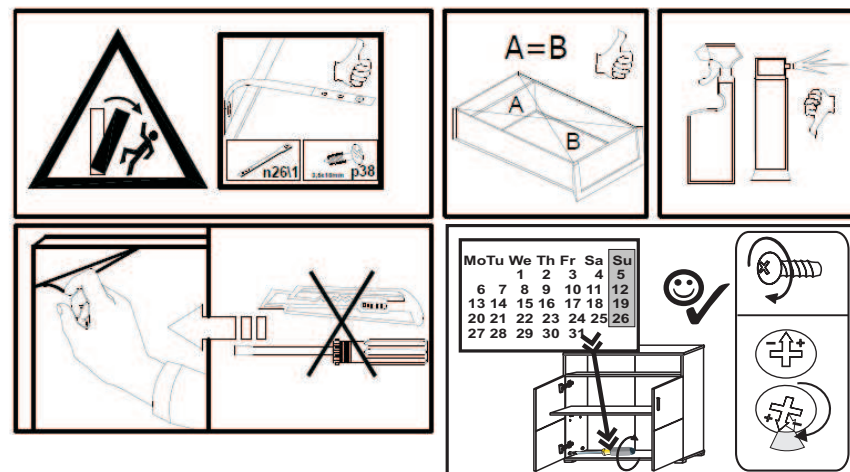

Modellname: **LIMA**  
 Nazwa modelu:

Modellreihe: **4014--40**  
 Numer modelu:

Type: **40**  
 Typ:

Blatt Nr: **1** von: **3**  
 Strona: **1** z: **3**

| NR 1   |            |
|--|------------|
| <b>(K1)</b>   | 7x50 x5    |
| <b>(T10)</b>  | x3         |
| <b>(T13)</b>  | 8x50 mm x3 |

Tabelle mit Maßen/Menge  
 und Colli-Nr. der Einzelteile

| NO | Dim. |     | Col.-No | Qty |
|----|------|-----|---------|-----|
| 1  | 1460 | 221 | 1       | 1   |
| 2  | 1322 | 224 | 1       | 1   |

**1**