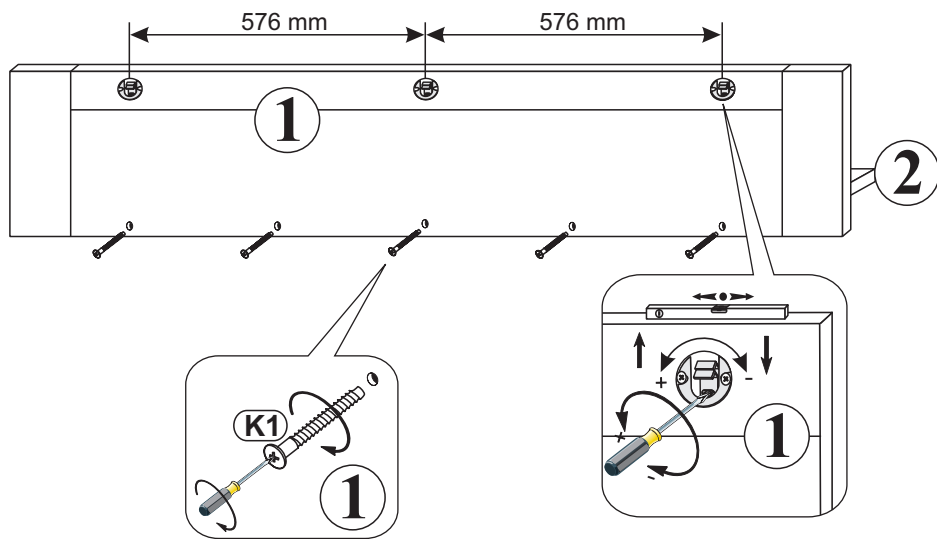

Modellname: **LIMA**  
 Nazwa modelu:

Modellreihe: **4014--40**  
 Numer modelu:

Type: **40**  
 Typ:

Blatt Nr: **1** von: **3**  
 Strona: **1** z: **3**

| NR 1   |            |
|--|------------|
| <b>(K1)</b>   | 7x50 x5    |
| <b>(T10)</b>  | x3         |
| <b>(T13)</b>  | 8x50 mm x3 |

Tabelle mit Maßen/Menge  
 und Colli-Nr. der Einzelteile

| NO | Dim. |     | Col.-No | Qty |
|----|------|-----|---------|-----|
| 1  | 1460 | 221 | 1       | 1   |
| 2  | 1322 | 224 | 1       | 1   |

**1**