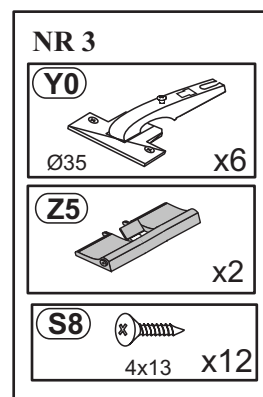

Modellname: **LIMA**
 Nazwa modelu:

Modellreihe: **4014--22**
 Numer modelu:

Type: **22**
 Typ:

Blatt Nr 1 von: 5
 Strona z:

Tabelle mit Maßen/Menge
 und Colli-Nr. der Einzelteile

NO	Dim.		Col.-No	Qty
1, 2	1172	378	1	2
3	1722	396	1	1
4	1800	420	1	1
5, 6	1076	381	1	2
7	561	100	1	2
8	434	379	1	1
9L, 9R	1172	68	1	2
10	1785	80	1	1
11L, 11R	412	80	1	2
12	1722	78	1	1
13	365	78	1	2
14	1617	80	1	1
15	196	364	1	1
16	561	380	1	1
17	555	190	2	2
18	521	140	2	3
19L, 19R	352	140	2	8
20	532	350	2	2
21L, 21R	276	190	2	2
22	233	140	2	2
23	244	350	2	2
24	1088	580	1	1
25L, 25R	1088	574	1	2
26	558	355	2	4
27	273	378	2	2
28L, 28R	989	501	2	2
29	533	401	2	2

Modellname: **LIMA**
Nazwa modelu:

Modellreihe: **4014--22**
Numer modelu:

Type: **22**
Typ:

Blatt Nr 4 von: 5
Strona z: 5

1

2

- W1**  x26
- Y0**  x6
- Z5**  x2
- S8**  4x13 x12
- U30**  x2
- A2**  M4x25 x4
- O20**  x1
MAX 3,6W
- Bingo**  x2