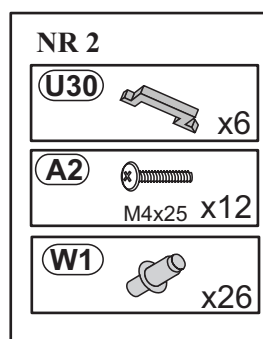

Modellname: **LIMA**
 Nazwa modelu:

Modellreihe: **4014--22**
 Numer modelu:

Type: **22**
 Typ:

Blatt Nr 1 von: 5
 Strona z:

Tabelle mit Maßen/Menge
 und Colli-Nr. der Einzelteile

NO	Dim.		Col.-No	Qty
1, 2	1172	378	1	2
3	1722	396	1	1
4	1800	420	1	1
5, 6	1076	381	1	2
7	561	100	1	2
8	434	379	1	1
9L, 9R	1172	68	1	2
10	1785	80	1	1
11L, 11R	412	80	1	2
12	1722	78	1	1
13	365	78	1	2
14	1617	80	1	1
15	196	364	1	1
16	561	380	1	1
17	555	190	2	2
18	521	140	2	3
19L, 19R	352	140	2	8
20	532	350	2	2
21L, 21R	276	190	2	2
22	233	140	2	2
23	244	350	2	2
24	1088	580	1	1
25L, 25R	1088	574	1	2
26	558	355	2	4
27	273	378	2	2
28L, 28R	989	501	2	2
29	533	401	2	2

Modellname: **LIMA**
Nazwa modelu:

Modellreihe: **4014--22**
Numer modelu:

Type: **22**
Typ:

Blatt Nr 4 von: 5
Strona z: 5

1

2

- W1**  x26
- Y0**  x6
- Z5**  x2
- S8**  4x13 x12
- U30**  x2
- A2**  M4x25 x4
- O20**  x1
MAX 3,6W
- Bingo**  x2