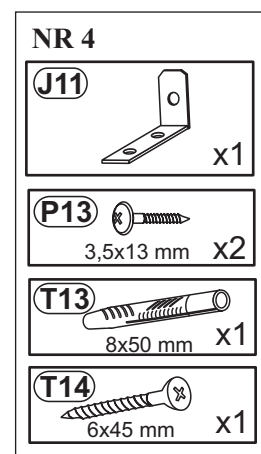

Modellname: **LIMA**
 Nazwa modelu:

Modellreihe: **4014--22**
 Numer modelu:

Type: **22**
 Typ:

Blatt Nr 1 von: 5
 Strona z:

Tabelle mit Maßen/Menge
 und Colli-Nr. der Einzelteile

NO	Dim.		Col.-No	Qty
1, 2	1172	378	1	2
3	1722	396	1	1
4	1800	420	1	1
5, 6	1076	381	1	2
7	561	100	1	2
8	434	379	1	1
9L, 9R	1172	68	1	2
10	1785	80	1	1
11L, 11R	412	80	1	2
12	1722	78	1	1
13	365	78	1	2
14	1617	80	1	1
15	196	364	1	1
16	561	380	1	1
17	555	190	2	2
18	521	140	2	3
19L, 19R	352	140	2	8
20	532	350	2	2
21L, 21R	276	190	2	2
22	233	140	2	2
23	244	350	2	2
24	1088	580	1	1
25L, 25R	1088	574	1	2
26	558	355	2	4
27	273	378	2	2
28L, 28R	989	501	2	2
29	533	401	2	2

Modellname: **LIMA**
Nazwa modelu:

Modellreihe: **4014--22**
Numer modelu:

Type: **22**
Typ:

Blatt Nr 4 von: 5
Strona z: 5

1

2

- W1**  x26
- Y0**  x6
- Z5**  x2
- S8**  4x13 x12
- U30**  x2
- A2**  M4x25 x4
- O20**  x1
MAX 3,6W
- Bingo**  x2