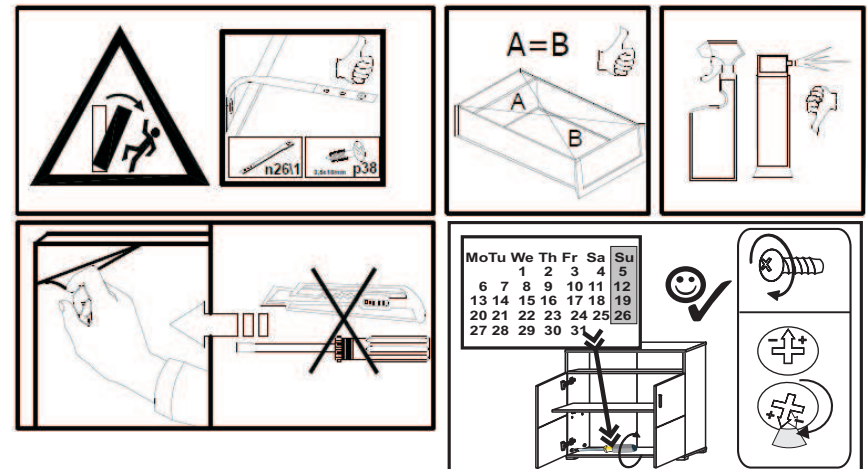

Modellname: **LIMA**
 Nazwa modelu:

Modellreihe: **4014--01**
 Numer modelu:

Type: **01**
 Typ:

Blatt Nr: **1** von: **4**
 Strona: **1** z: **4**

OPTION LINKS

OPTION RECHTS

1

2

OPTION LINKS

OPTION RECHTS

- U30**  x2
- A2**  M4x25 x4
- C5**  $\phi 5$ x2
- O21**  MAX 3,6W x1
- Bingo**  x3
- C12**  x4

OPTION RECHTS

3