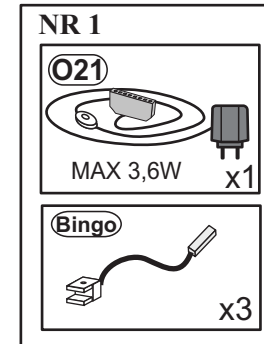

Modellname: **LIMA**
 Nazwa modelu:

Modellreihe: **4014--01**
 Numer modelu:

Type: **01**
 Typ:

Blatt Nr: **1** von: **4**
 Strona: **1** z: **4**

OPTION LINKS

OPTION RECHTS

1

2

OPTION LINKS

OPTION RECHTS

- U30**  x2
- A2**  M4x25 x4
- C5**  $\phi 5$ x2
- O21**  MAX 3,6W x1
- Bingo**  x3
- C12**  x4

OPTION RECHTS

3