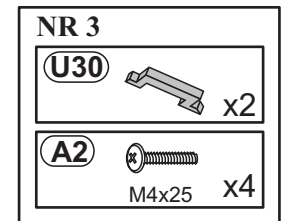

Modellname: **LIMA**
 Nazwa modelu:

Modellreihe: **4014--01**
 Numer modelu:

Type: **01**
 Typ:

Blatt Nr: **1** von: **4**
 Strona: **1** z: **4**

OPTION LINKS

OPTION RECHTS

1

2

OPTION LINKS

OPTION RECHTS

- U30**  x2
- A2**  M4x25 x4
- C5**  $\phi 5$ x2
- O21**  MAX 3,6W x1
- Bingo**  x3
- C12**  x4

OPTION RECHTS

3