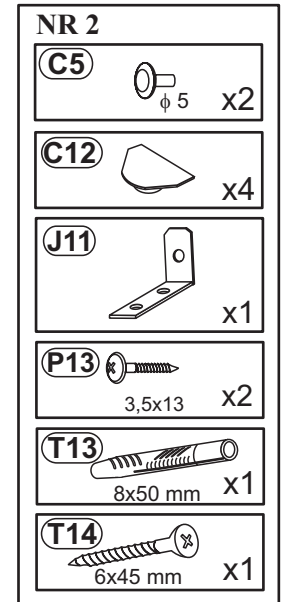

Modellname: **LIMA**
 Nazwa modelu:

Modellreihe: **4014--01**
 Numer modelu:

Type: **01**
 Typ:

Blatt Nr: **1** von: **4**
 Strona: **1** z: **4**

OPTION LINKS

OPTION RECHTS

1

2

OPTION LINKS

OPTION RECHTS

- U30**  x2
- A2**  M4x25 x4
- C5**  $\phi 5$ x2
- O21**  MAX 3,6W x1
- Bingo**  x3
- C12**  x4

OPTION RECHTS

3