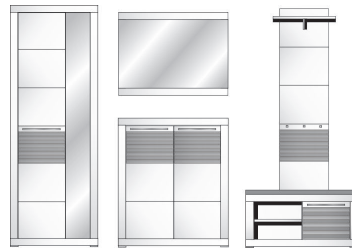

Front:	weiß Hochglanz MDF , Absetzung weiß geriffelt MDF
Korpus:	weiß Nachbildung
Modell-Nr.:	30 14 WW
Mindestbestellmenge:	4 Stück je Type (Verpackungseinheit)
Details:	

Füße	Kunststoffgleiter, eckig, chromfarbig
Hängebeschläge	Ja
Türstopper	Nein
Griff	Metallgriff chromglanz
Polsterung/ Sitzkissen	Stoff – 100% Polyester PES Schaum - 100% Polyurethan PU
Relingsystem	Metallreling chromglanz
Besondere Hinweise	Sitzkissen

Sets

30 14 WW 80

Garderoben - Kombination

best. aus Typen - 01/11/42/50/60

ca. 286 / 201 / 37

30 14 WW 81

Garderoben - Kombination

best. aus Typen - 01/10/41/60

ca. 246 / 201 / 37

Art.-Nr.

Beschreibung

Breite / Höhe / Tiefe (cm)

Typen

Art.-Nr.	30 14 WW 01
Beschreibung	Garderobenschrank 1 Spiegeltür / 1 Holztür 1 K-Boden / 4 E-Böden 1 ausziehbare Kleiderstange
Breite / Höhe / Tiefe (cm)	ca. 72 / 201 / 37

Art.-Nr.	30 14 WW 50
Beschreibung	Spiegel 92 x 66 cm
Breite / Höhe / Tiefe (cm)	ca. 92 / 66 / 2

Art.-Nr.	30 14 WW 60
Beschreibung	Bank mit 1 Tür inkl. Sitzkissen Stoff grau Sitzhöhe 50 cm
Breite / Höhe / Tiefe (cm)	ca. 92 / 50 / 37