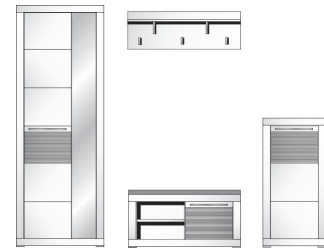

Front:	weiß Hochglanz MDF , Absetzung weiß geriffelt MDF
Korpus:	weiß Nachbildung
Modell-Nr.:	30 14 WW
Mindestbestellmenge:	4 Stück je Type (Verpackungseinheit)
Details:	

Füße	Kunststoffgleiter, eckig, chromfarbig
Hängebeschläge	Ja
Türstopper	Nein
Griff	Metallgriff chromglanz
Polsterung/ Sitzkissen	Stoff – 100% Polyester PES Schaum - 100% Polyurethan PU
Relingsystem	Metallreling chromglanz
Besondere Hinweise	Sitzkissen

Sets

30 14 WW 80

Garderoben - Kombination

best. aus Typen - 01/11/42/50/60

ca. 286 / 201 / 37

30 14 WW 81

Garderoben - Kombination

best. aus Typen - 01/10/41/60

ca. 246 / 201 / 37

Art.-Nr.

Beschreibung

Breite / Höhe / Tiefe (cm)

Typen

Art.-Nr.	30 14 WW 01
Beschreibung	Garderobenschrank 1 Spiegeltür / 1 Holztür 1 K-Boden / 4 E-Böden 1 ausziehbare Kleiderstange
Breite / Höhe / Tiefe (cm)	ca. 72 / 201 / 37

Art.-Nr.	30 14 WW 10
Beschreibung	Schuhschrank 1 Holztür 3 E-Böden
Breite / Höhe / Tiefe (cm)	ca. 52 / 111 / 37

Art.-Nr.	30 14 WW 11
Beschreibung	Schuhschrank 2 Holztüren 3 E-Böden
Breite / Höhe / Tiefe (cm)	ca. 92 / 111 / 37