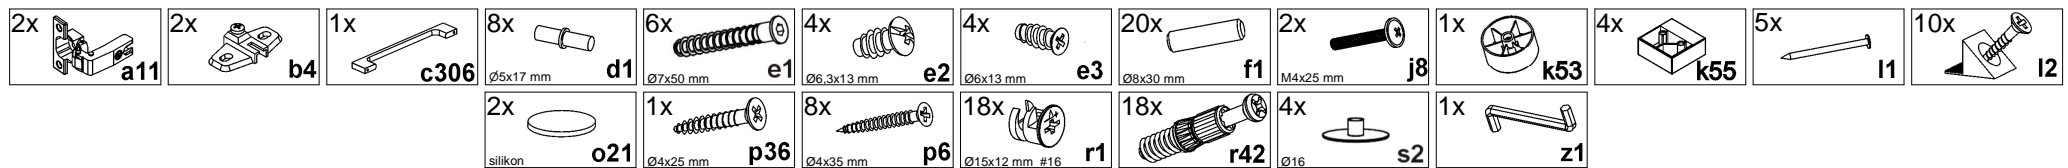

- (D)** Montageanleitung
- (NL)** Handleiding voor de montage
- (TR)** Montaj talimatı
- (FR)** Instructions de montage
- (CZ)** Montážní návod
- (HU)** Összeszerelési útmutató
- (GB)** Assembly instructions
- (PL)** Instrukcja montażu
- (RU)** Инструкция по монтажу
- (IT)** Istruzioni di montaggio
- (RO)** Instructiuni de asamblare
- (SK)** Montážny návod

A	B	C (mm)		D
1	M130-005	396	351	1/1
2	M130-105	444	354	1/1
3	M130-106	444	354	1/1
4	M130-107	443	334	1/1
5	M130-207	921	354	1/1
6	M130-208	921	354	1/1
7	M130-305	435	334	1/1
8	M130-501	920	350	1/1
9	M130-574	922	60	1/1
10	M130-576	357	60	1/1
11	M130-9904	898	453	1/1