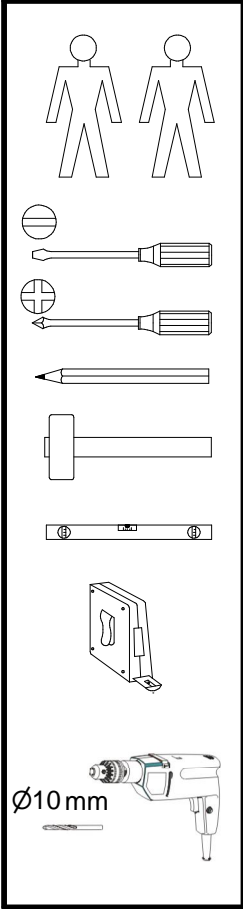

- D** Montageanleitung
- NL** Handleiding voor de montage
- TR** Montaj talimatı
- FR** Instructions de montage
- CZ** Montážní návod
- HU** Összeszerelési útmutató
- GB** Assembly instructions
- PL** Instrukcja montażu
- RU** Инструкция по монтажу
- IT** Istruzioni di montaggio
- RO** Instructiuni de asamblare
- SK** Montážny návod

A	B	C (mm)		D
1	M130-404	520	680	1/1
2	M130-578	522	60	1/1

2

3

4

**Pflegehinweis!**

Bitte nur mit einem Staubtuch
(kein Microfasertuch) oder
einem feuchten Lappen reinigen.
KEINE scheuernden Putzmittel
verwenden!