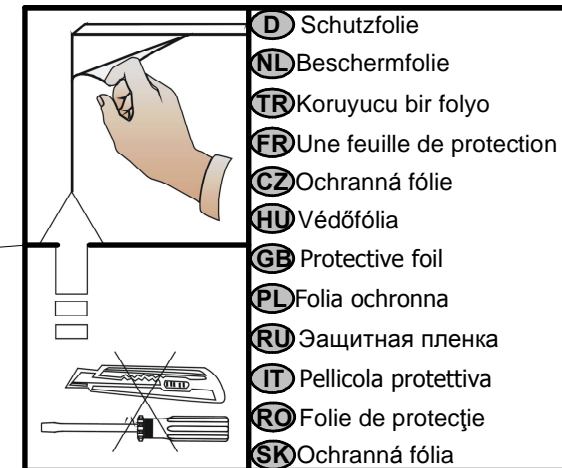

A	B	C (mm)		D
1	M130-306	500	270	1/1
2	M130-401	396	1505	1/1

1 

2 

3

4

5

Pflegehinweis!

Bitte nur mit einem Staubtuch (kein Microfasertuch) oder einem feuchten Lappen reinigen. KEINE scheuernden Putzmittel verwenden!