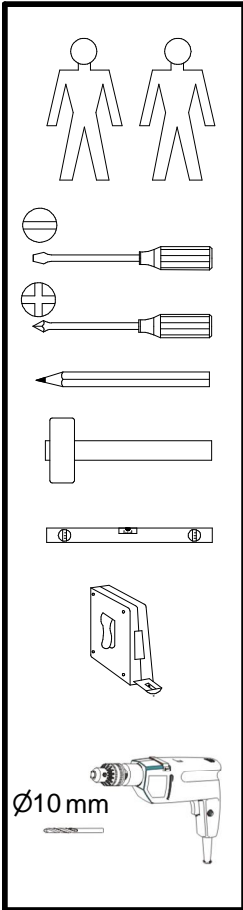

- D** Montageanleitung
- NL** Handleiding voor de montage
- TR** Montaj talimatı
- FR** Instructions de montage
- CZ** Montážní návod
- HU** Összeszerelési útmutató
- GB** Assembly instructions
- PL** Instrukcja montażu
- RU** Инструкция по монтажу
- IT** Istruzioni di montaggio
- RO** Instructiuni de asamblare
- SK** Montážny návod

A	B	C (mm)		D
1	M130-306	500	270	1/1
2	M130-401	396	1505	1/1

1 

2 

3

4

5

Pflegehinweis!

Bitte nur mit einem Staubtuch (kein Microfasertuch) oder einem feuchten Lappen reinigen. KEINE scheuernden Putzmittel verwenden!