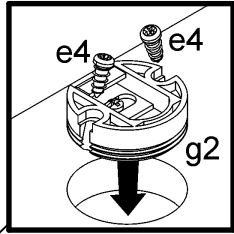

- D** Montageanleitung
- NL** Handleiding voor de montage
- TR** Montaj talimatı
- FR** Instructions de montage
- CZ** Montážní návod
- HU** Összeszerelési útmutató
- GB** Assembly instructions
- PL** Instrukcja montażu
- RU** Инструкция по монтажу
- IT** Istruzioni di montaggio
- RO** Instructiuni de asamblare
- SK** Montážny návod

A	B	C (mm)		D
1	M130-306	500	270	1/1
2	M130-401	396	1505	1/1

1 

2 

3

4

5

Pflegehinweis!

Bitte nur mit einem Staubtuch (kein Microfasertuch) oder einem feuchten Lappen reinigen. KEINE scheuernden Putzmittel verwenden!