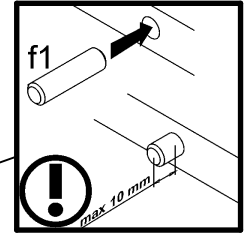

- D** Montageanleitung
- NL** Handleiding voor de montage
- TR** Montaj talimatı
- FR** Instructions de montage
- CZ** Montážní návod
- HU** Összeszerelési útmutató
- GB** Assembly instructions
- PL** Instrukcja montażu
- RU** Инструкция по монтажу
- IT** Istruzioni di montaggio
- RO** Instructiuni de asamblare
- SK** Montážny návod

A	B	C (mm)		D
1	M130-306	500	270	1/1
2	M130-401	396	1505	1/1

1 

2 

3

4

5

Pflegehinweis!

Bitte nur mit einem Staubtuch (kein Microfasertuch) oder einem feuchten Lappen reinigen. KEINE scheuernden Putzmittel verwenden!