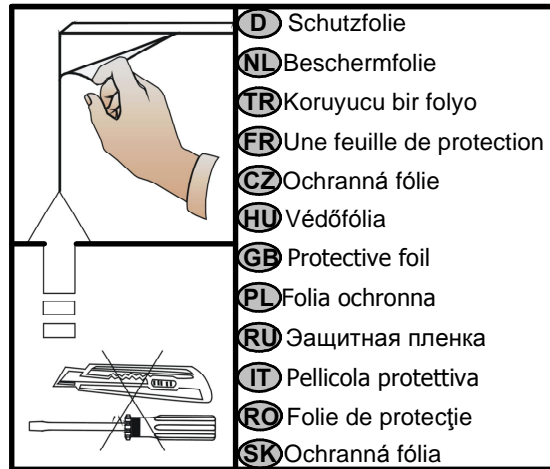

90 min

1 

6

5

9

Pflegehinweis!

Bitte nur mit einem Staubtuch (kein Microfasertuch) oder einem feuchten Lappen reinigen. KEINE scheuernden Putzmittel verwenden!

Wskazówka dotycząca pielęgnacji!

Proszę czyścić tylko suchą lub lekko wilgotną szmatką do kurzu. Nie używać żadnych środków szorstkich!