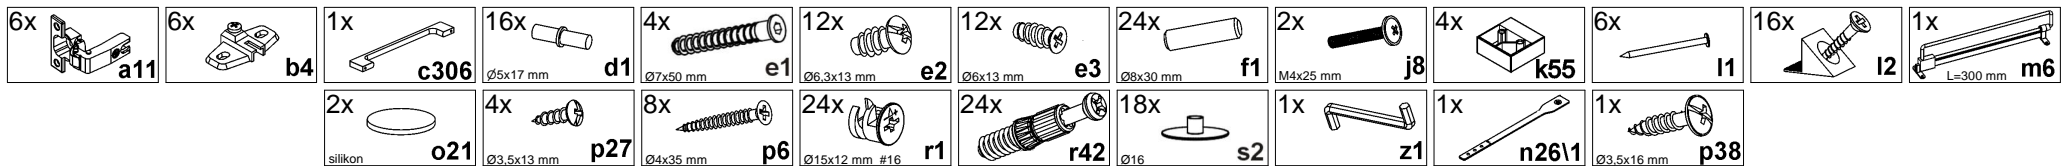

A	B	C (mm)		D
1	M130-001	396	1856	2/2
2	M130-002	1856	195	2/2
3	M130-101	1949	354	1/2
4	M130-102	1949	354	1/2
5	M130-201	720	354	1/2
6	M130-202	720	354	1/2
7	M130-301	687	334	1/2
8	M130-302	686	334	1/2
9	M130-571	1862	60	2/2
10	M130-572	721	60	2/2
11	M130-9901	1958	697	1/2

90 min