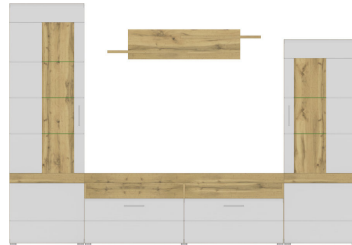

passendes Sideboard
Lyon 40 68 RW 20

Füße	Kunststoffgleiter
Glas	Klarglas
Schubkastenauszug	Softclose, mit Selbsteinzug
Hängebeschläge	Ja
Türstopper	Softclose
Griff	Kunststoff, Silber
Tische	29 49 RW 02 Table-One

LE MANS

Standard

Wohn – Concept GmbH

WOHNCONCEPT
Premium Möbel

Sets

Art.-Nr.	40 91 RW 81
Beschreibung	TV-/Wohnlösung inkl. LED-Beleuchtung best. aus Typen - 01/04/30/37
Breite / Höhe / Tiefe (cm)	ca. 280 / 194 / 50

LE MANS

Technische Daten

Wohn – Concept GmbH

Front: weiß matt MDF, Absetzung Eiche Altholz MDF
Korpus: Eiche Altholz Nachbildung
Modell-Nr.: 40 91 RW
Mindestbestellmenge: **kommissionsweise bestellbar**
Details: inkl. LED-Beleuchtung