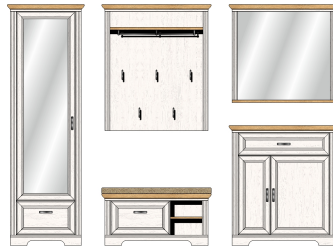

JASMIN

Garderobenprogramm

Möbelvertriebsgesellschaft mbH & Co. KG

www.innostyle-mvg.de

innostyle

living and dining

Sets

30 B1 UH 80

Garderoben-Kombination

best. aus Typen - 01/11/41/51/60

ca. 280 / 204 / 41