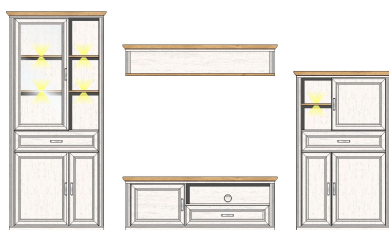

Breite / Höhe / Tiefe (cm)

10 G9 UH 82

TV-/Wohnlösung
inkl. LED-Beleuchtung**best. aus Typen - 01/06/31/40**

ca. 354 / 204 / 51

10 G9 UH 83

TV-/Wohnlösung
inkl. LED-Beleuchtung**best. aus Typen - 01/32/40**

ca. 299 / 204 / 51

Art.-Nr.

Beschreibung

Breite / Höhe / Tiefe (cm)

10 G9 UH 84

Speise-Kombination
inkl. LED-Beleuchtung**best. aus Typen - 20/23**

ca. 166 / 205 / 48

Art.-Nr.