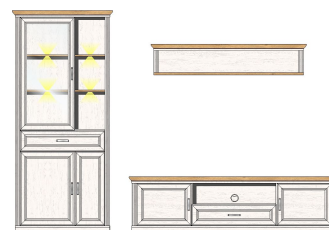

Breite / Höhe / Tiefe (cm)

10 G9 UH 82

TV-/Wohnlösung
inkl. LED-Beleuchtung**best. aus Typen - 01/06/31/40**

ca. 354 / 204 / 51

10 G9 UH 83

TV-/Wohnlösung
inkl. LED-Beleuchtung**best. aus Typen - 01/32/40**