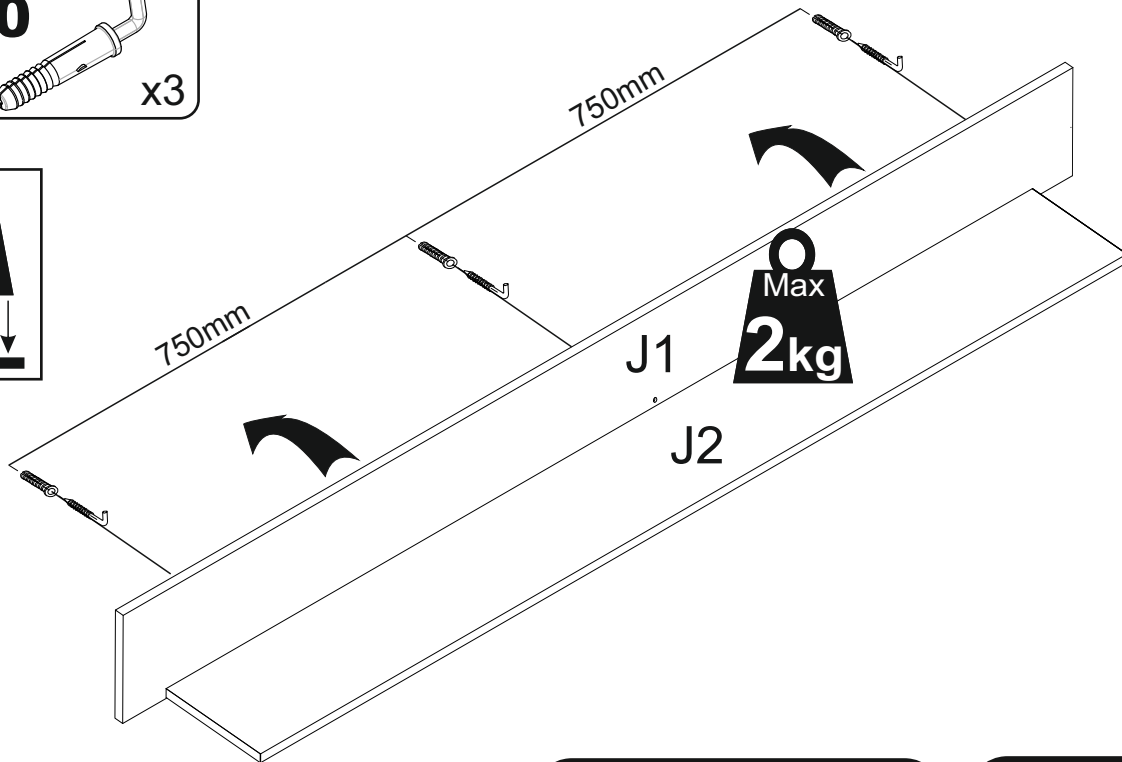

1

Colli nr 1

J1 1800x195

J2 1640x195

**2**

OPTION

Möbel Name:

**FUNNY
PLUS 41**