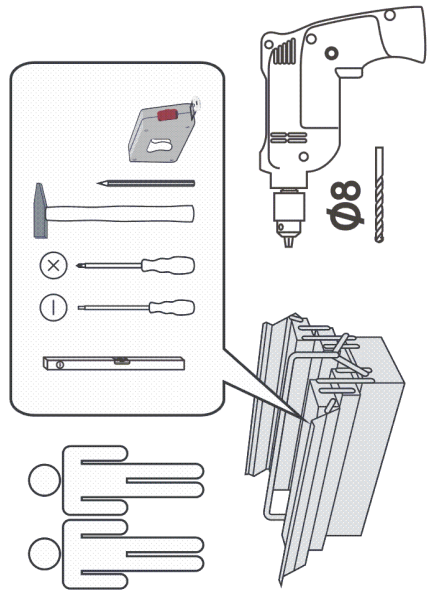

1

Colli nr 1

J1 1800x195

J2 1640x195

**2**

OPTION

Möbel Name:

**FUNNY
PLUS 41**