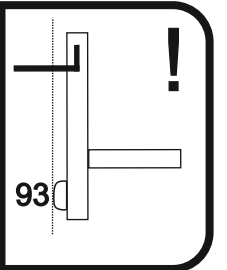

1

Colli nr 1

J1 1800x195

J2 1640x195

**2**

OPTION

Möbel Name:

**FUNNY
PLUS 41**