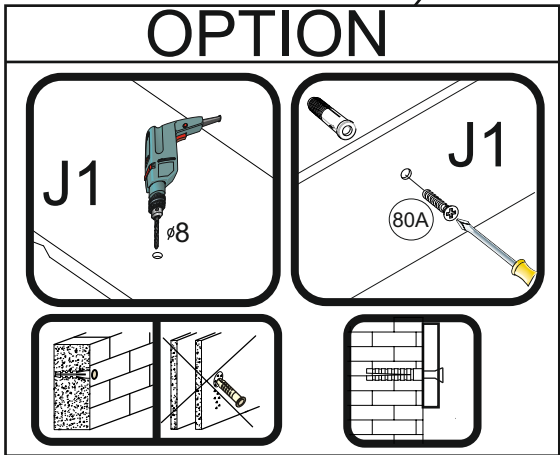

1

Colli nr 1

J1 1800x195

J2 1640x195

**2**

OPTION

Möbel Name:

**FUNNY
PLUS 41**