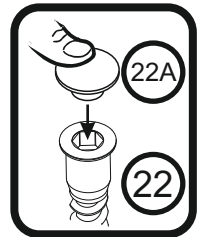

1**H1** 1400x195**H2** 1240x195

OPTION

2

OPTION

Möbel Name:

**FUNNY
PLUS 40**

Hergestellt in:

**PPHU BOMA
Kazimierzowo 3c
82-300 Elblag
Polen**