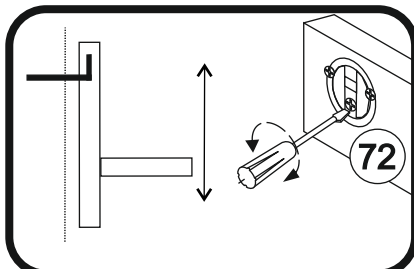

1**H1** 1400x195**H2** 1240x195

OPTION

2

OPTION

Möbel Name:

**FUNNY
PLUS 40**

Hergestellt in:

**PPHU BOMA
Kazimierzowo 3c
82-300 Elblag
Polen**