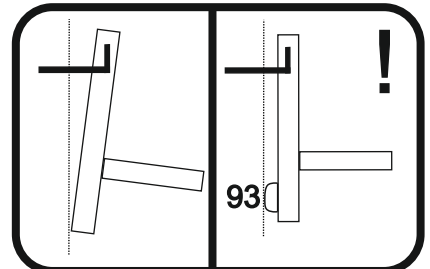

1**H1** 1400x195**H2** 1240x195

OPTION

2

OPTION

Möbel Name:

**FUNNY
PLUS 40**

Hergestellt in:

**PPHU BOMA
Kazimierzowo 3c
82-300 Elblag
Polen**