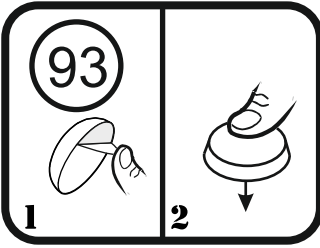

1**H1** 1400x195**H2** 1240x195

OPTION

2

OPTION

Möbel Name:

**FUNNY
PLUS 40**

Hergestellt in:

**PPHU BOMA
Kazimierzowo 3c
82-300 Elblag
Polen**