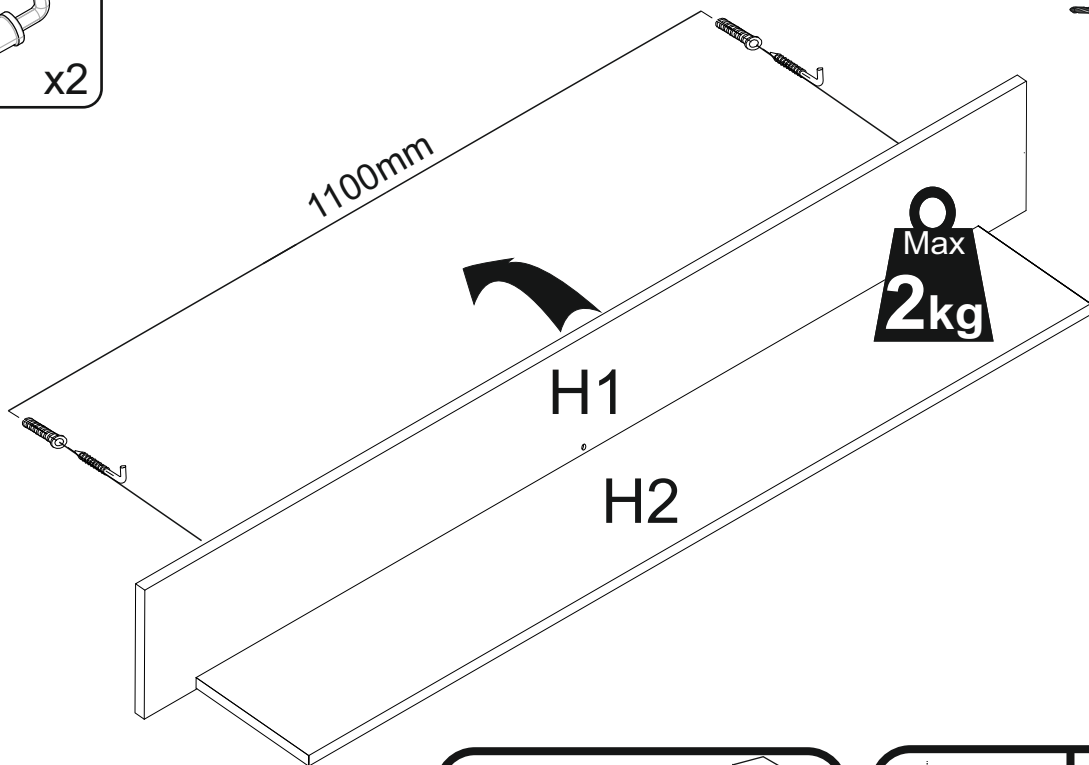

1**H1** 1400x195**H2** 1240x195

OPTION

2

OPTION

Möbel Name:

**FUNNY
PLUS 40**

Hergestellt in:

**PPHU BOMA
Kazimierzowo 3c
82-300 Elblag
Polen**