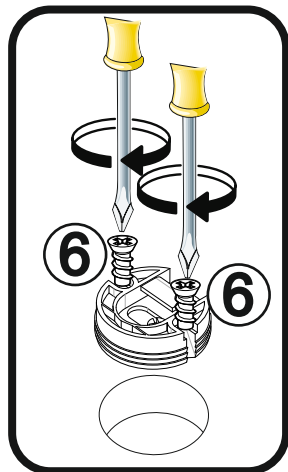

1**H1** 1400x195**H2** 1240x195

OPTION

2

OPTION

Möbel Name:

**FUNNY
PLUS 40**

Hergestellt in:

**PPHU BOMA
Kazimierzowo 3c
82-300 Elblag
Polen**