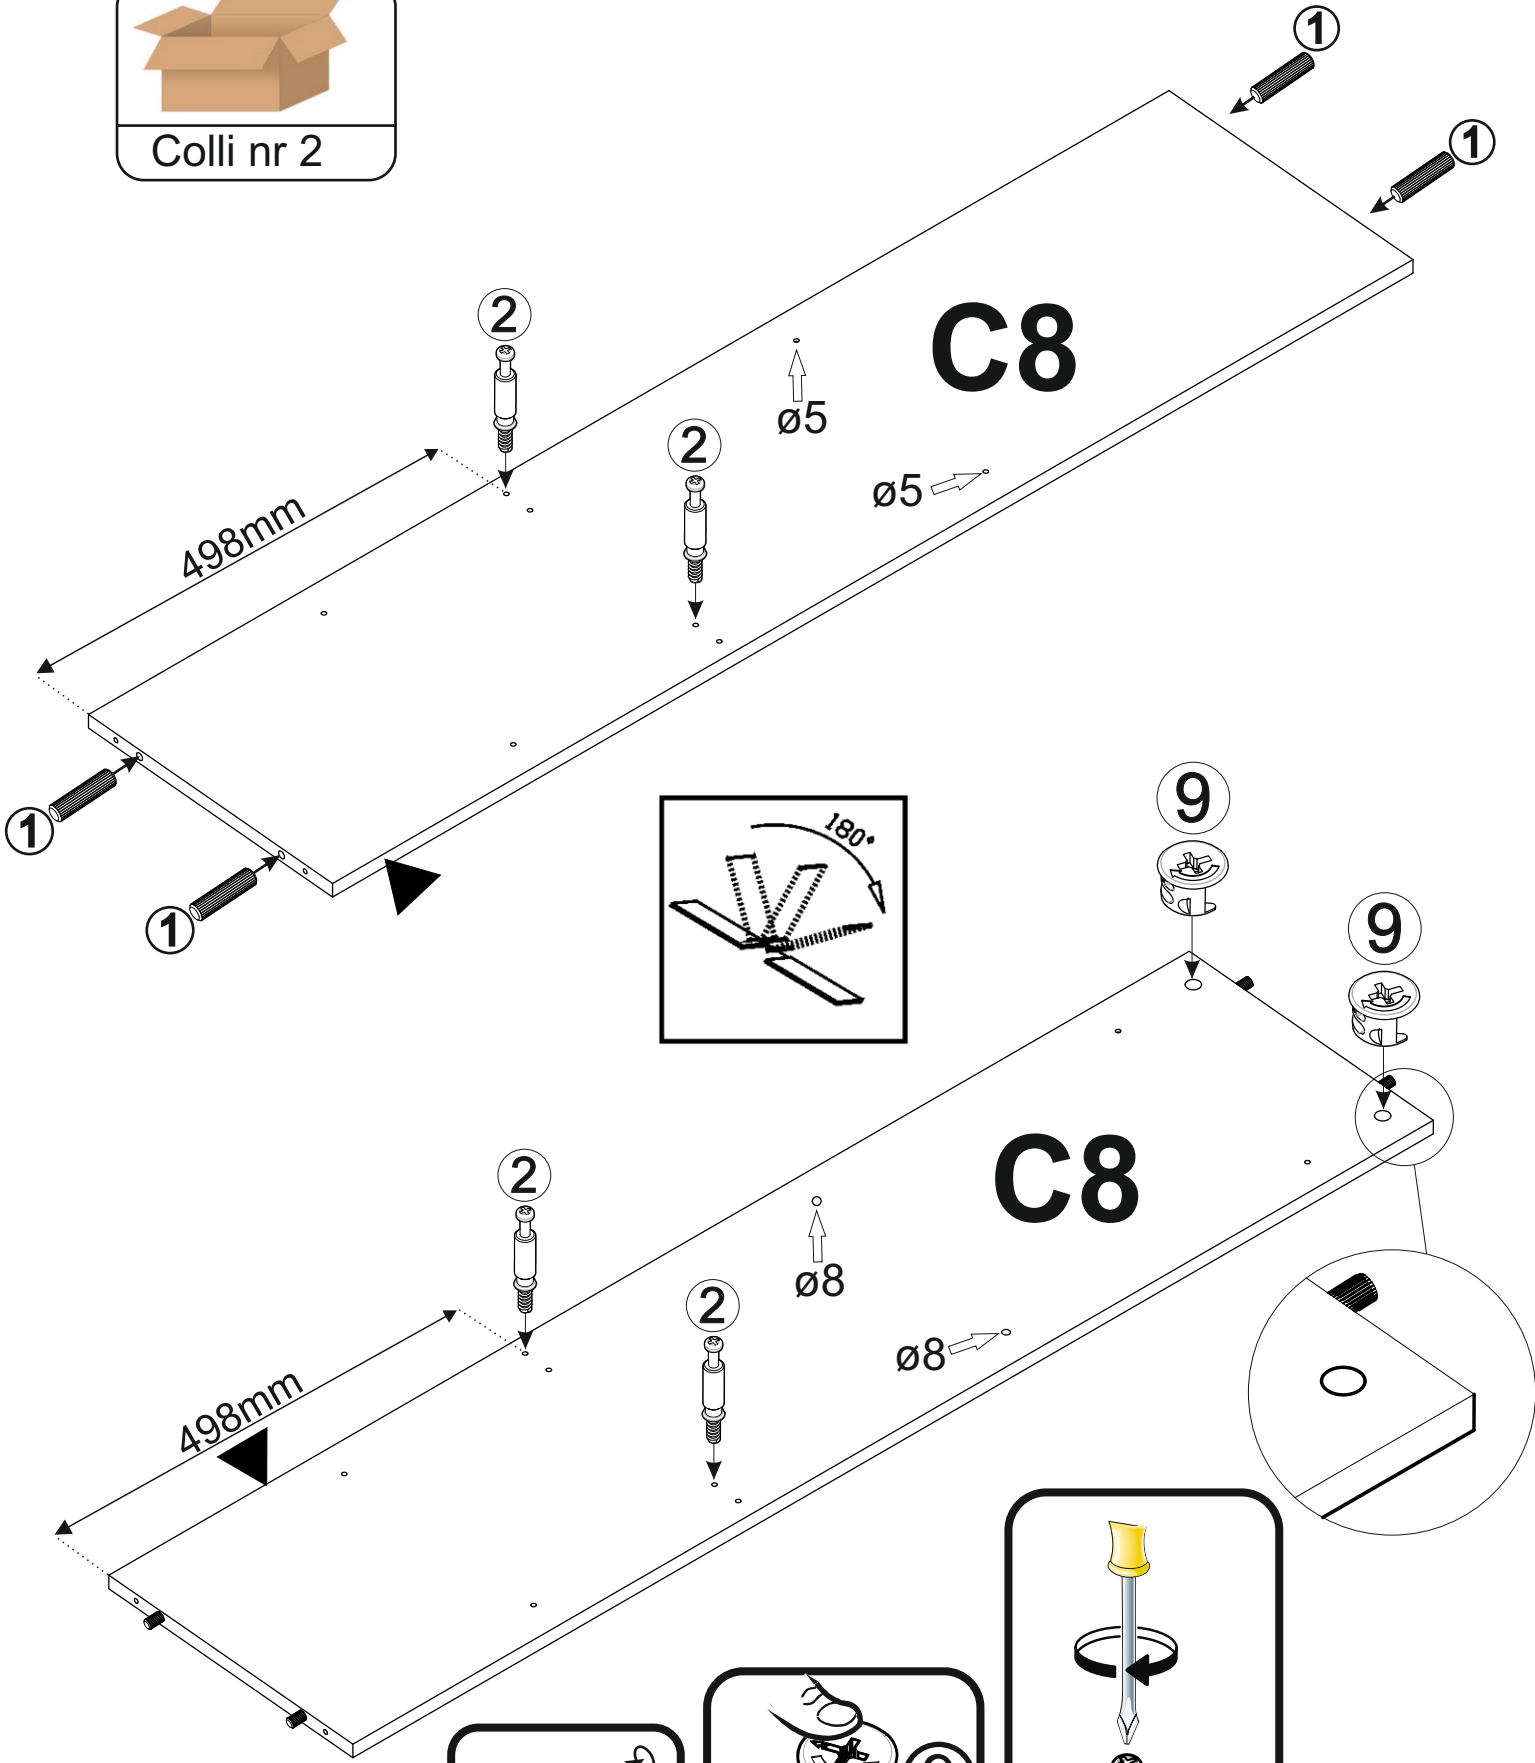

innostyle
living and dining

	A	B (mm)	C (mm)	D (mm)	E	F
C01	802	350	16	1	1	1/2
C02	802	350	16	1	1	1/2
C03	1340	350	16	1	2	2
C04	195	350	16	1	1	1/2
C05	604	195	16	1	1	1/2
C06	541	350	16	1	1	1/2
C08	1340	330	16	1	2	2
C10	326	320	16	2	1	1/2
C11	426	320	16	2	1	1/2
C20	326	330	16	1	1	1/2
C21	426	330	16	1	1	1/2
C31	1350	339	3	1	2	2
C32	1350	439	3	1	2	2
C40	346	278	16	1	2	2
C41	346	1090	16	1	2	2
C42	446	278	16	1	2	2
C43	446	1090	16	1	2	2
C51	664	384	4	1	2	2
C52	664	179	4	1	1	1/2
C55	419	310	5	1	1	1/2

1

C2 802x350

2

C1 802x350

3

C21 426x330

4

C20 326x330

C8 1340x330

6

C3 1340x350

7

C6 541x350

8

C5 | **604x195**

9

C4 | **195x350**

10

11

C52 664x179

12

C40 278x346

C41 1090x346

13