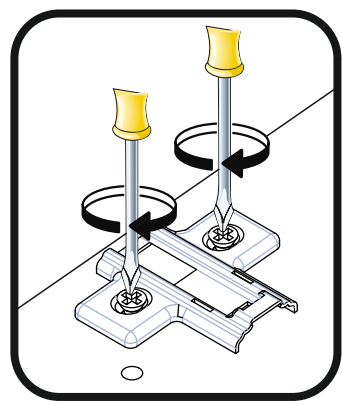

6

C3 1340x350