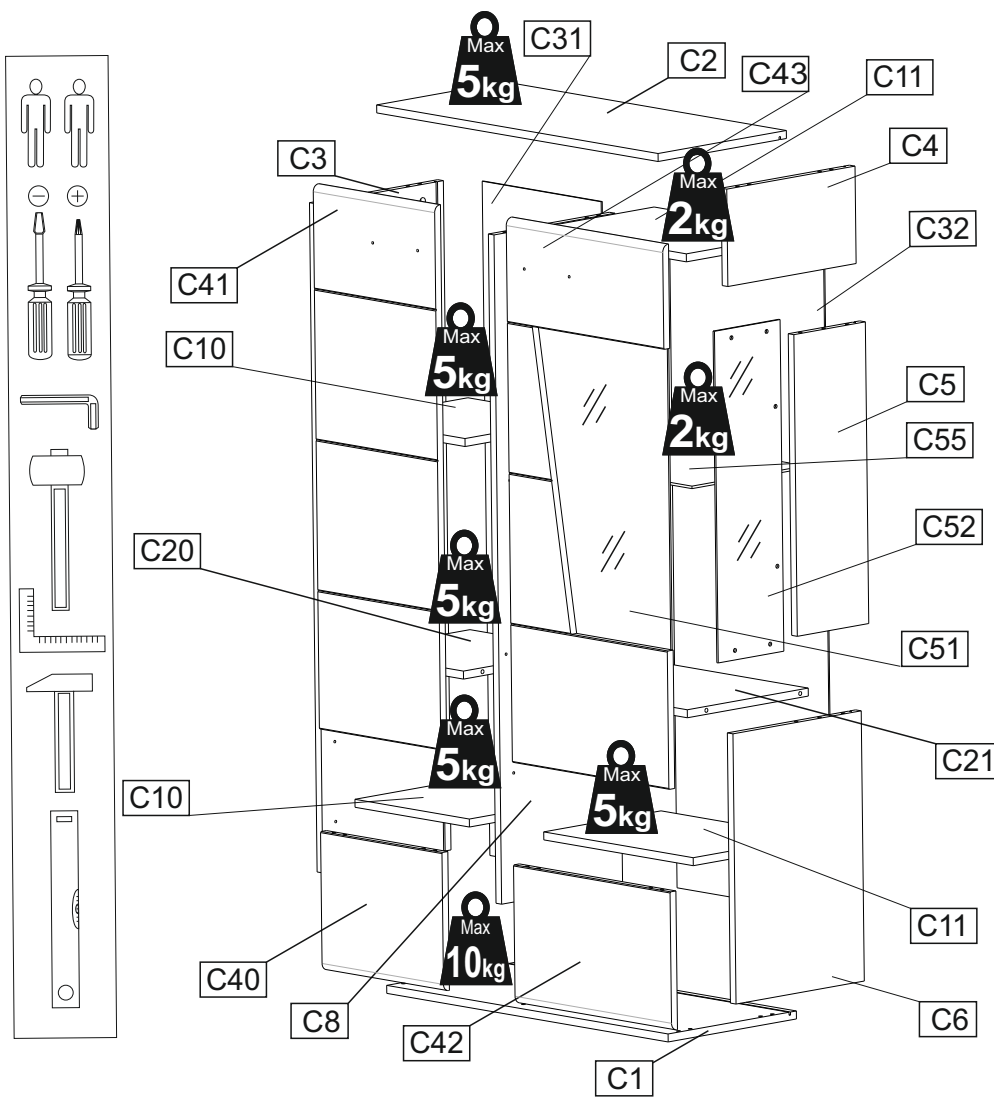

innostyle
living and dining

	A	B (mm)	C (mm)	D (mm)	E	F
C01	802	350	16	1	1	1/2
C02	802	350	16	1	1	1/2
C03	1340	350	16	1	2	2
C04	195	350	16	1	1	1/2
C05	604	195	16	1	1	1/2
C06	541	350	16	1	1	1/2
C08	1340	330	16	1	2	2
C10	326	320	16	2	1	1/2
C11	426	320	16	2	1	1/2
C20	326	330	16	1	1	1/2
C21	426	330	16	1	1	1/2
C31	1350	339	3	1	2	2
C32	1350	439	3	1	2	2
C40	346	278	16	1	2	2
C41	346	1090	16	1	2	2
C42	446	278	16	1	2	2
C43	446	1090	16	1	2	2
C51	664	384	4	1	2	2
C52	664	179	4	1	1	1/2
C55	419	310	5	1	1	1/2

1

C2 802x350

2

C1 802x350

3

C21 426x330

4

C20 326x330