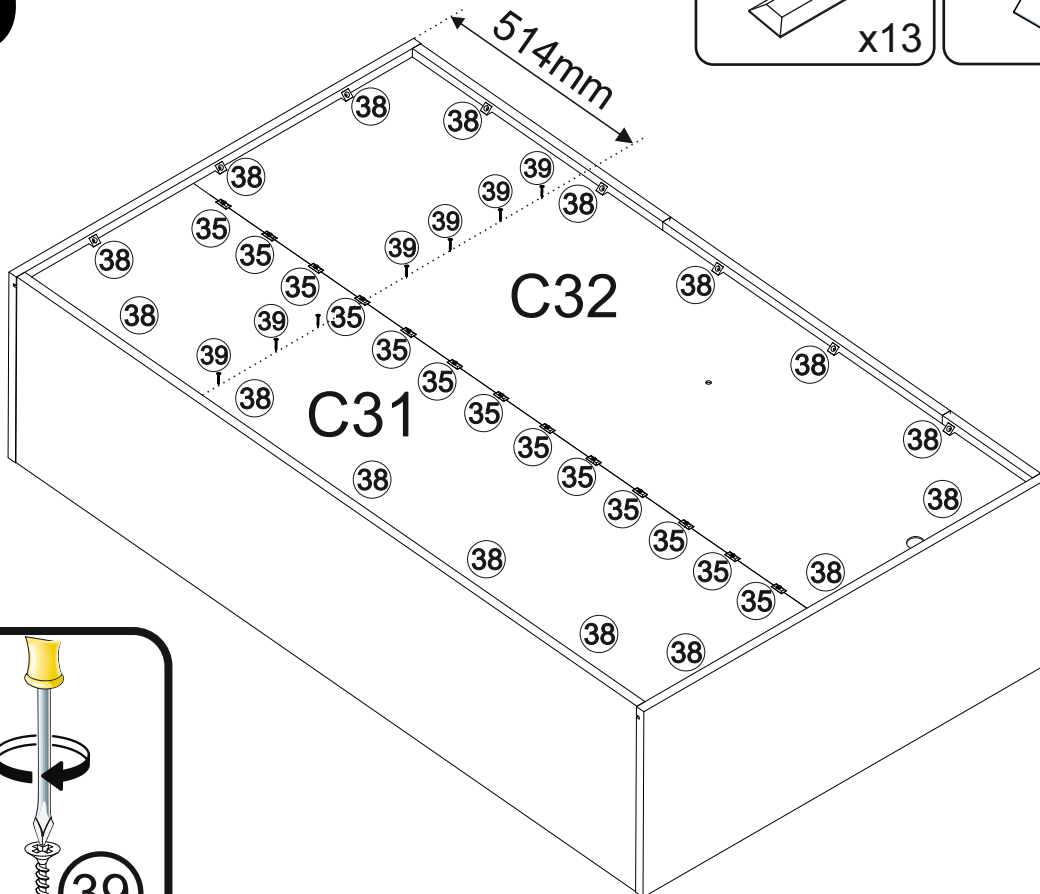

17

C32 1350x439

C31 1350x339

18

19

20

21

22

C10 326x320

C11 426x320

C55 419x310

23

<http://www.innostyle-mvg.de>

BG	Bulgarisch	Български
CS	Tschechisch	čeština
DA	Dänisch	Dansk
DE	Deutsch	Deutsch
ET	Estnisch	Eesti
EL	Griechisch	ελληνικά
EN	Englisch	English
ES	Spanisch	español
FR	Französisch	Français
F	Finnisch	suomalainen
HR	Kroatisch	hrvatski
HU	Ungarisch	magyar
IT	Italienisch	italiano
LV	Lettisch	Latvijas
L	Litauisch	Lietuvos
NL	Niederländisch	Nederlands
PL	Polnisch	Polski
PT	Portugiesisch	português
RO	Rumänisch	român
SK	Slowakisch	slovenský
SL	Slowenisch	slovensčina
SV	Schwedisch	Svenska