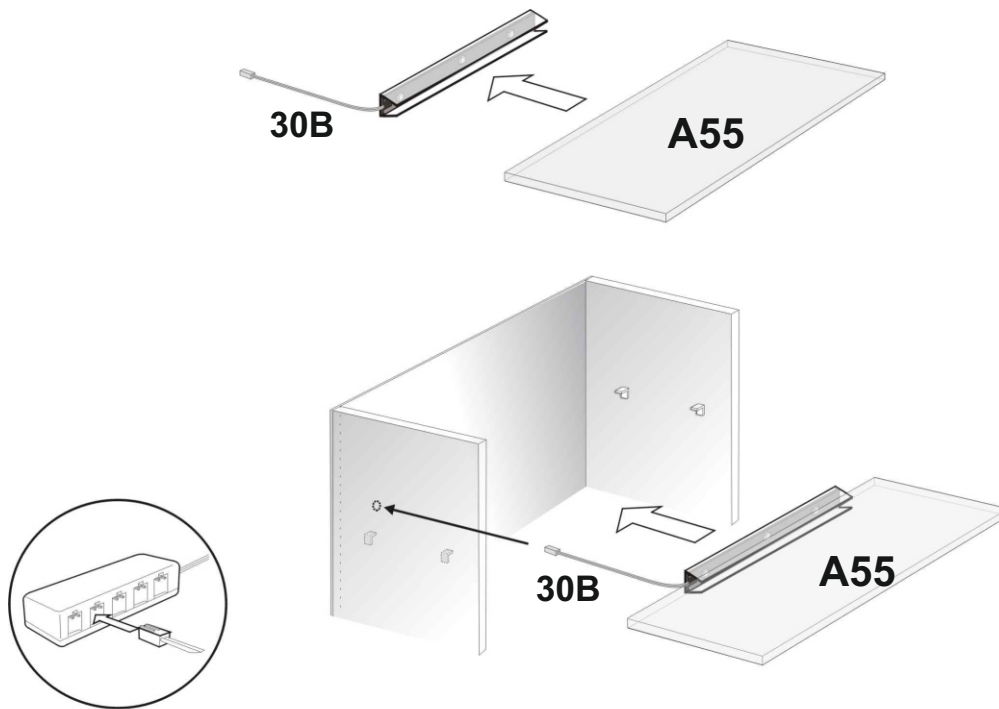

14

15

16

17

18

x2 A10 588x320

x2 A55 581x310

19

OPTION

Möbel Name:

FUNNY PLUS 02

Hergestellt im:

PPHU BOMA
Kazimierzowo 3c
82-300 Elblag
Polen

Hergestellt für:

BEGA GRUPPE
Pyromonter Straße 78
D - 32676 Lügde

<http://www.innostyle-mvg.de>