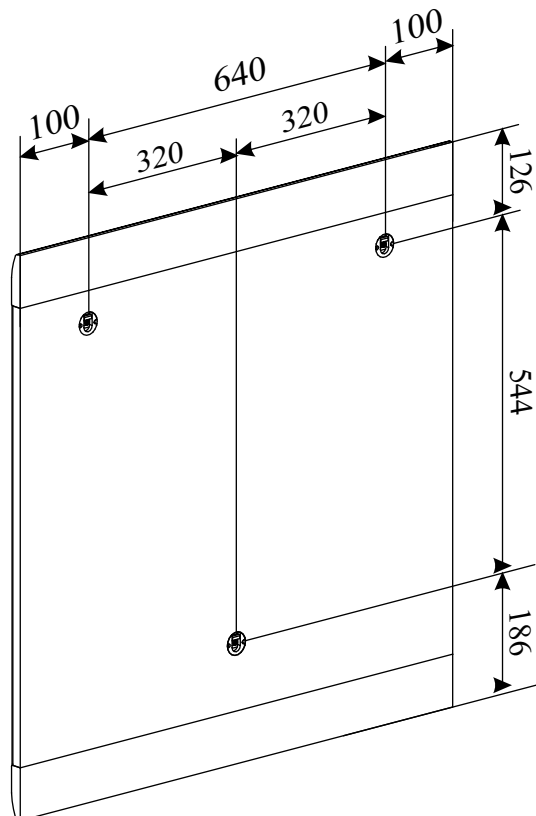

1

2

- |    |   |
|----|---|
| A1 |  |
| X4 |   |
- Ø8x36

3

180°

4

5

6

# FUNNY TYP 50 3K16\_50

1

2

ZM1

# FUNNY TYP 60 3K16\_60

NO	Dim.		Col.-No	Qty
1	320	380	1	1
3	320	380	1	1
2	320	360	1	1
5	396	350	1	2
6	842	380	1	1
4	842	380	1	1
7	417	348	1	2
8	820	332	1	1

FUNNY TYP 60 3K16\_\_60

A1 X12	 ø8x36	B4 X6		B5 X6	 ø15x12	Z2 X4	 Ø5	G5 X6		G2 X1	
B11 X6	 Ø7x50	G4 X6		S1 X8		D10 X8	 USØ3,5x13	G7 X8		UP11 X10	 UPØ4x20
E7 X4		E8 X4		U11 X2		D5 X4	 M4x25	ST1 X5			
PS X1											