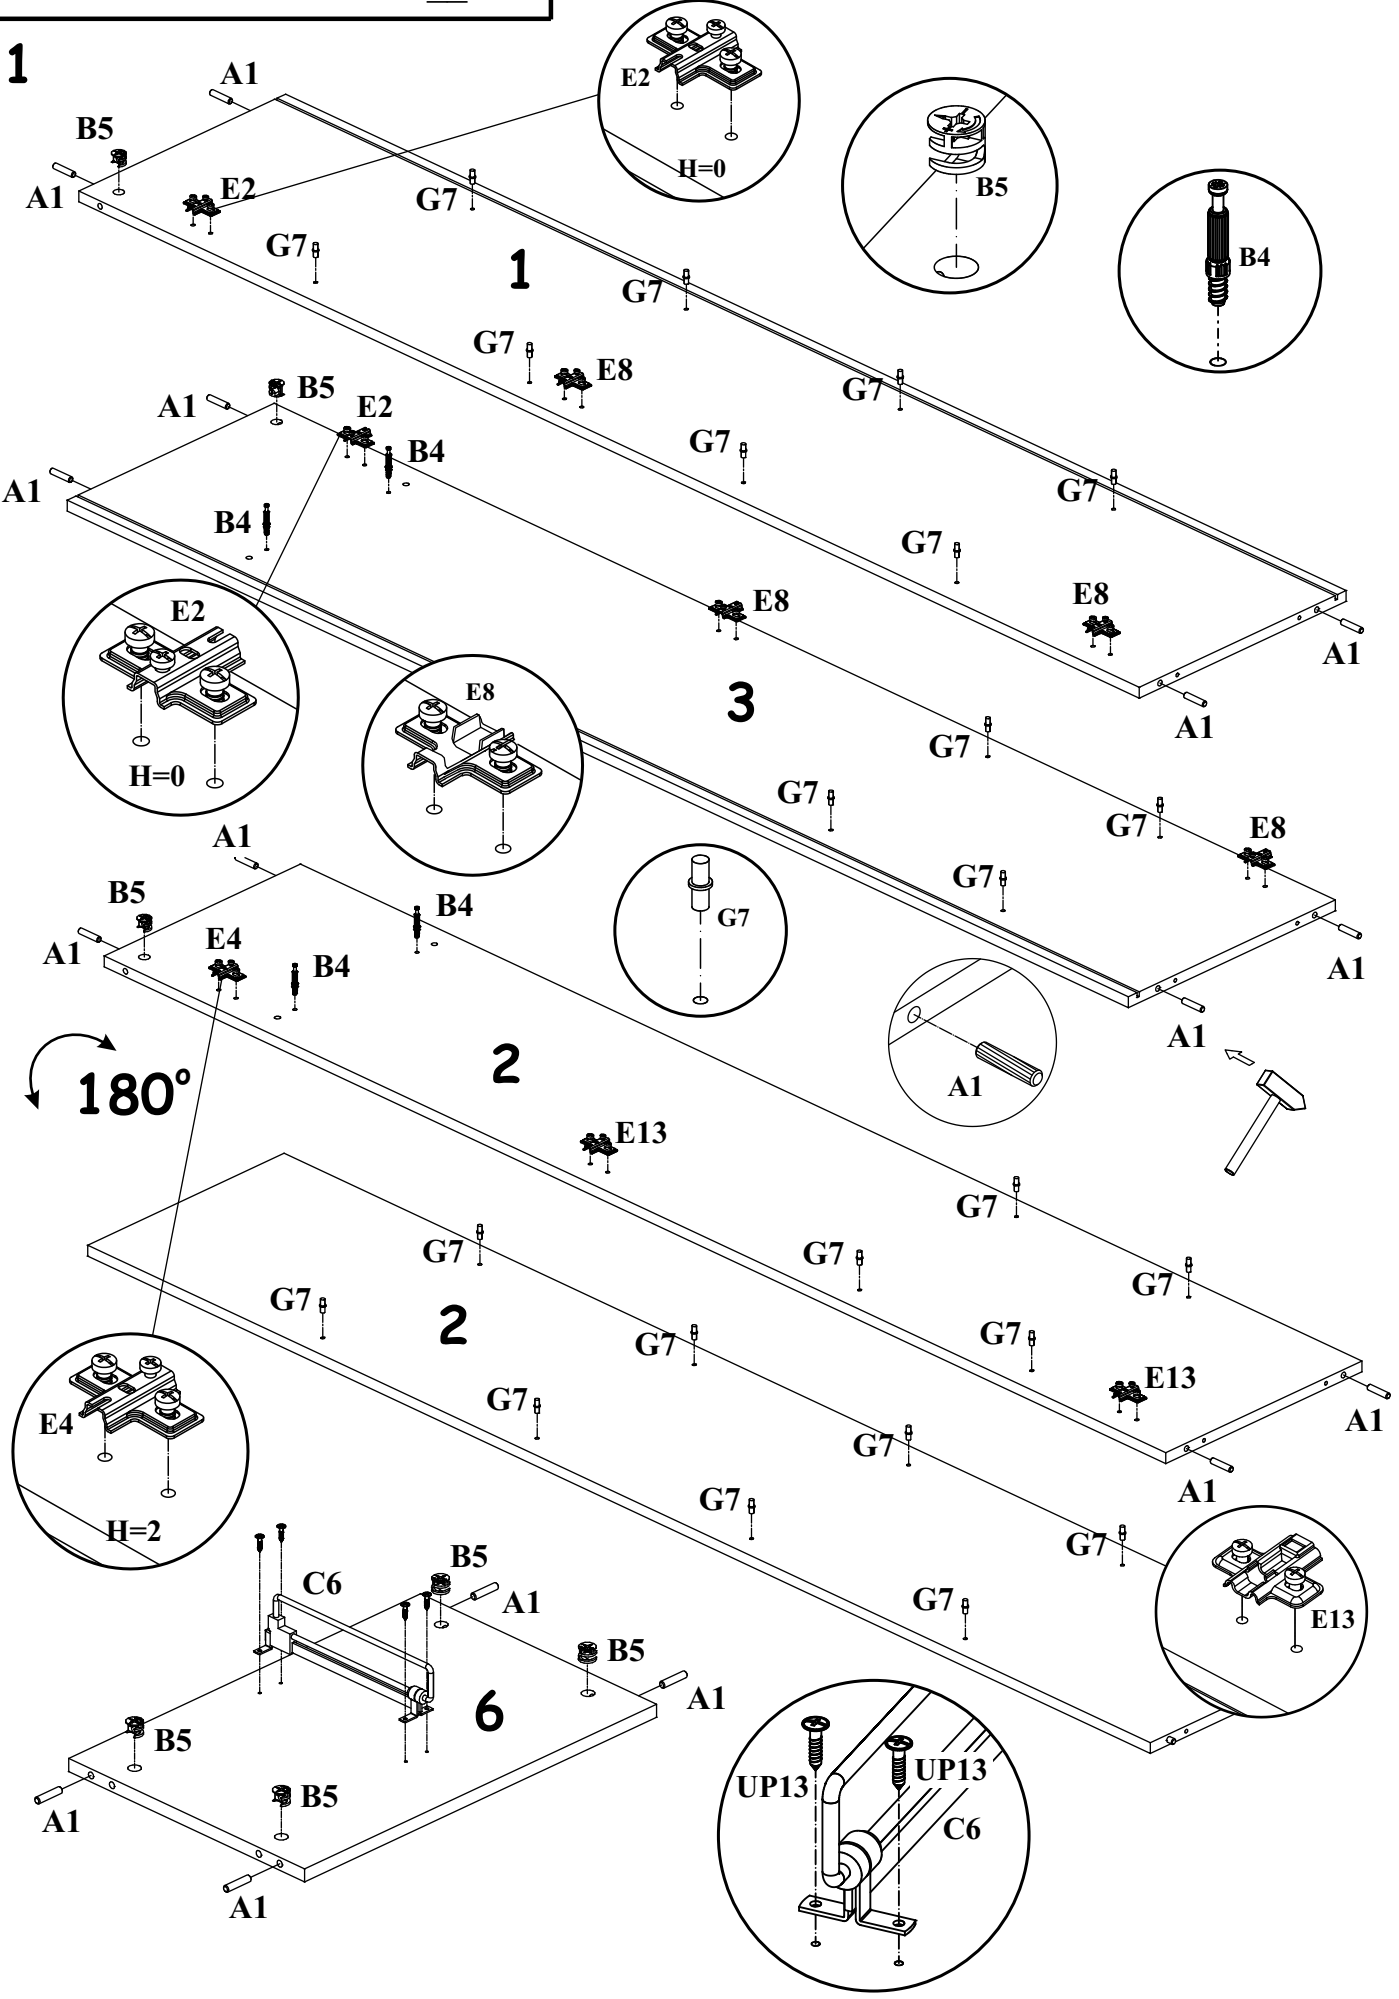

# FUNNY TYP 01 3K16\_01

90 min

NO	Dim.		Col.-No	Qty
1	1948	380	1	1
3	1948	380	1	1
2	1948	360	2	1
9	842	380	1	1
4	842	380	1	1
6	537	360	1	1
8	537	350	1	2
7	256	350	1	4
10	277	1895	2	1
12	277	1895	2	1
11	277	1895	2	1
5	842	80	1	1
13	1960	270	2	1
14	1960	275	2	2

FUNNY TYP 01 3K16\_\_01

A1 X16  ø8x36	B4 X7 	B5 X7  ø15x12	G5 X7 	B11 X12  Ø7x50	G4 X12 
U11 X2 	D5 X4  M4x25	S1 X18 	D10 X22  USØ3,5x13	G7 X24 	L1 X2 
E1 X2  H=0	E3 X1  H=8	E2 X2  H=0	E4 X1  H=2	G16 X12 	KR1 X2 
E7 X4 	E9 X2 	E8 X4 	E13 X2 	ST1 X5 	UP11 X10  UPØ4x20
C6 X1 	G2 X1 	UP13 X20  UPØ3x16			