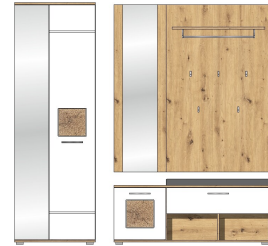

FUN Garderobenprogramm

Möbelvertriebsgesellschaft mbH & Co. KG

www.innostyle-mvg.de

Sets

30 H3 HW 80

Garderoben-Kombination

best. aus Typen - 01/11/40/50/60

ca. 263 / 195 / 38

30 H3 HW 81

Garderoben-Kombination

best. aus Typen - 01/61

ca. 206 / 195 / 38

Art.-Nr.

Beschreibung

Breite / Höhe / Tiefe (cm)

FUN