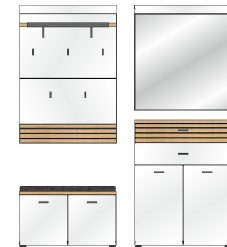

60 C5 HW 83

Garderoben-Kombination
best. aus Typen - 10/40/50/60
ca. 175 / 201 / 40

Art.-Nr.

Beschreibung

Breite / Höhe / Tiefe (cm)