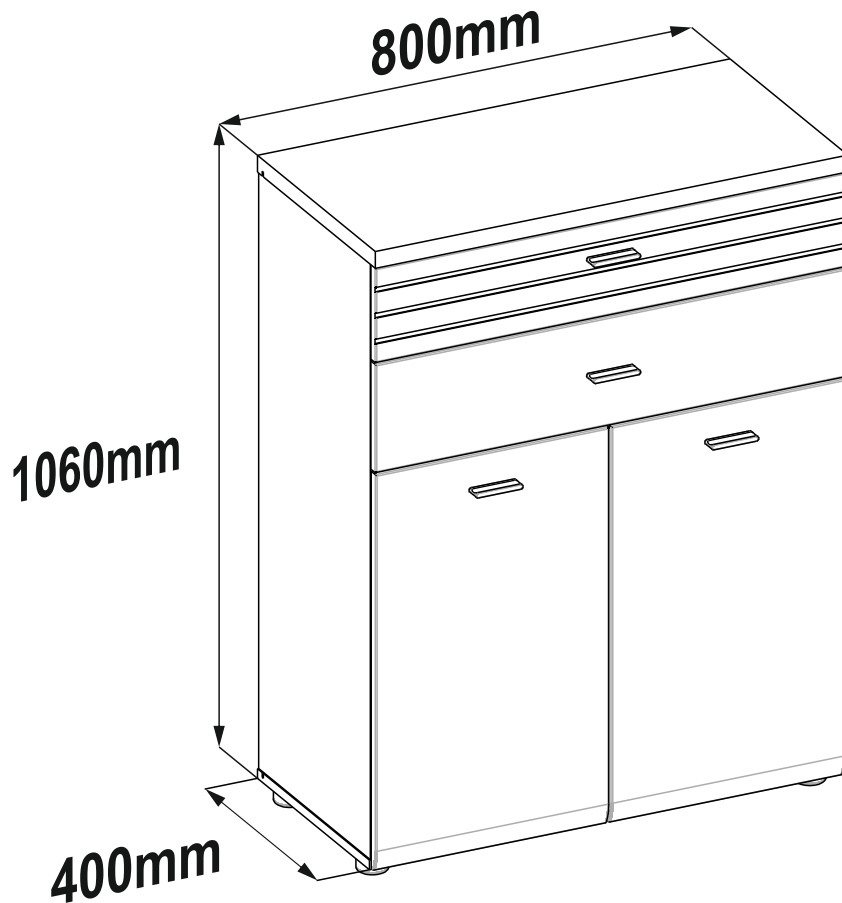

WOHN CONCEPT

Premium Möbel

1 / 10

FRESNO 60 C5 HW 10

1	802	400	28	1
2	802	380	16	1
3	992	379	16	1
4	992	379	16	1
5	766	136	16	2
6	765	348	16	3
7	726	120	12	2
8	350	120	12	2
9	350	120	12	2
10	736	348	3	2

11	1006	780	3	1
12	396	661	16	1
13	396	661	16	1
14	796	180	16	1
15	796	157	16	1

Z320

Ø 20 mm 320

x4

A425

Ø 4x25 mm

x8

Z320

A425