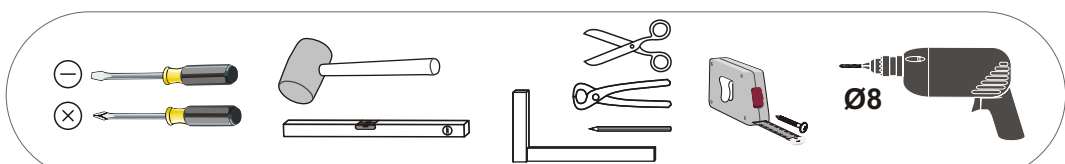

WOHN CONCEPT

Premium Möbel

1 / 10

FRESNO 60 C5 HW 10

1	802	400	28	1
2	802	380	16	1
3	992	379	16	1
4	992	379	16	1
5	766	136	16	2
6	765	348	16	3
7	726	120	12	2
8	350	120	12	2
9	350	120	12	2
10	736	348	3	2

11	1006	780	3	1
12	396	661	16	1
13	396	661	16	1
14	796	180	16	1
15	796	157	16	1

Z320

Ø 20 mm 320

x4

A425

Ø 4x25 mm

x8

Z320

A425