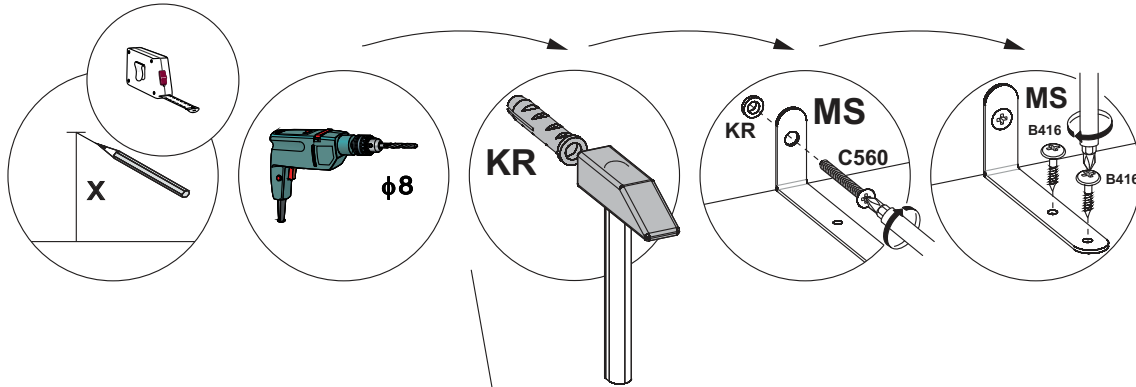

FRESNO 60 C5 HW 01

1	552	380	16	2
2	1952	379	16	1
3	1952	379	16	1
4	516	358	16	1
5	515	348	16	3
6	1966	530	3	1
7	546	1982	16	1
8	216	1246	16	2

1

2

3

4

5

U1

MG0139.0064 P2S

x1

Z320

Ø20 mm 320

x16

A425

Ø4x 25 mm

x2

Z871

Ø20 mm 871

x4