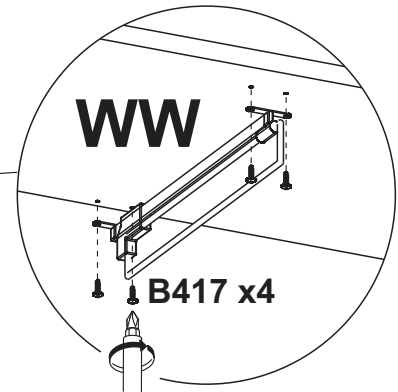

FRESNO 60 C5 HW 01

1	552	380	16	2
2	1952	379	16	1
3	1952	379	16	1
4	516	358	16	1
5	515	348	16	3
6	1966	530	3	1
7	546	1982	16	1
8	216	1246	16	2

1

2

3

4

5

U1

MG0139.0064 P2S

x1

Z320

Ø20 mm 320

x16

A425

Ø4x 25 mm

x2

Z871

Ø20 mm 871

x4