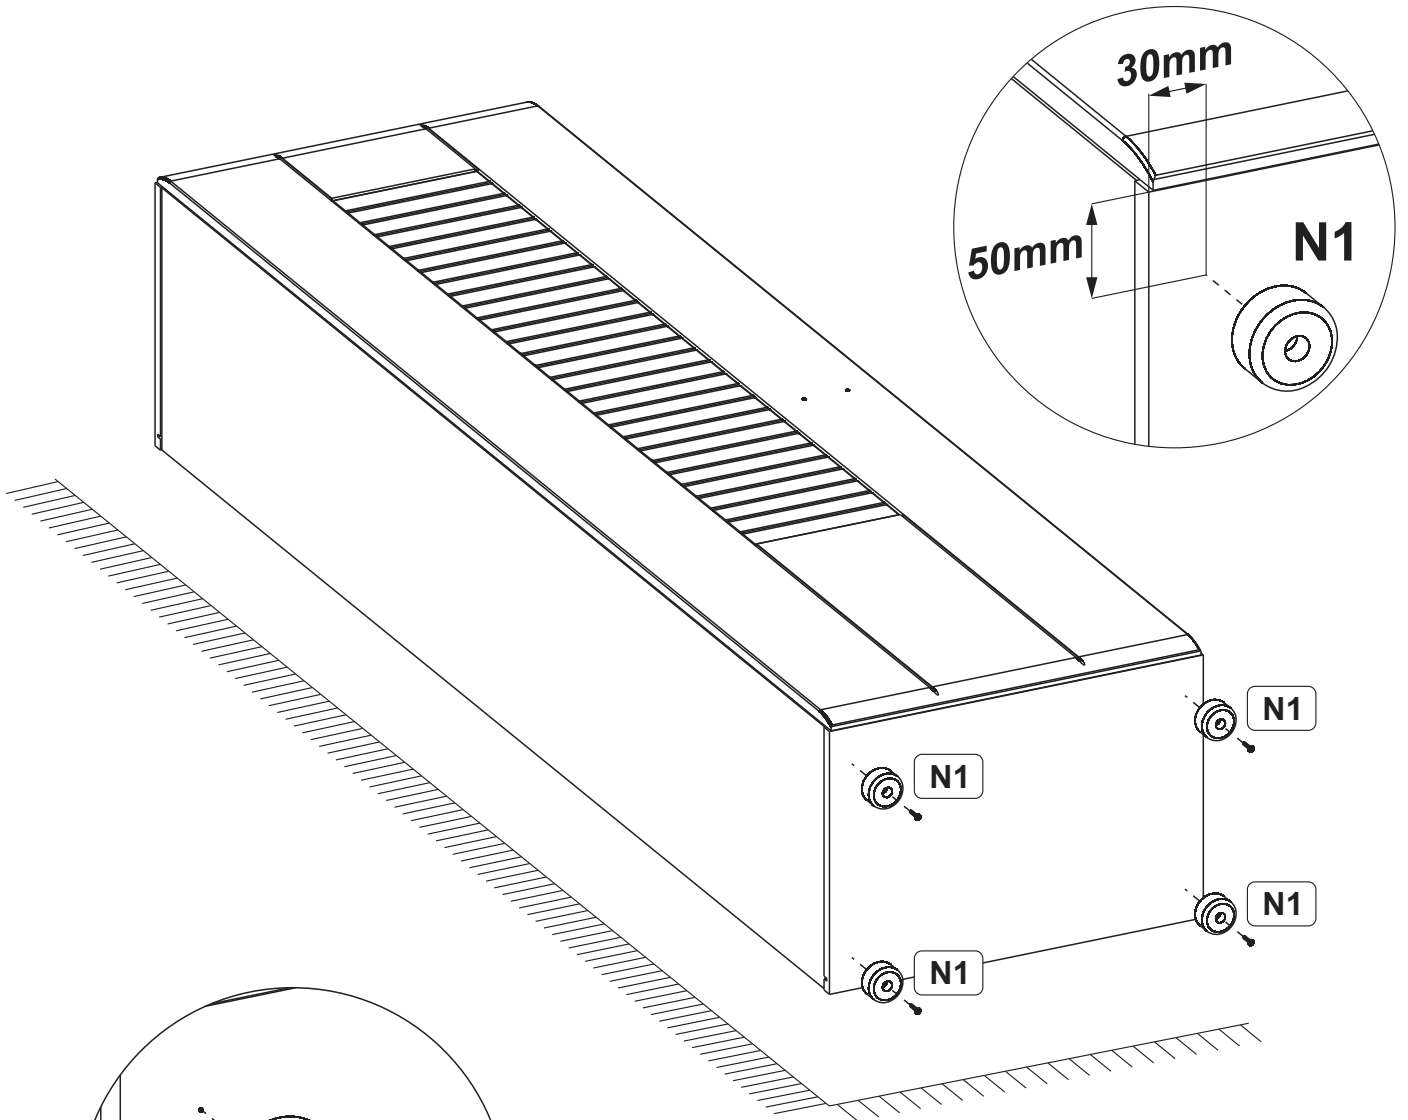

FRESNO 60 C5 HW 01

1	552	380	16	2
2	1952	379	16	1
3	1952	379	16	1
4	516	358	16	1
5	515	348	16	3
6	1966	530	3	1
7	546	1982	16	1
8	216	1246	16	2

1

2

3

4

5

U1

MG0139.0064 P2S

x1

Z320

Ø20 mm 320

x16

A425

Ø4x 25 mm

x2

Z871

Ø20 mm 871

x4