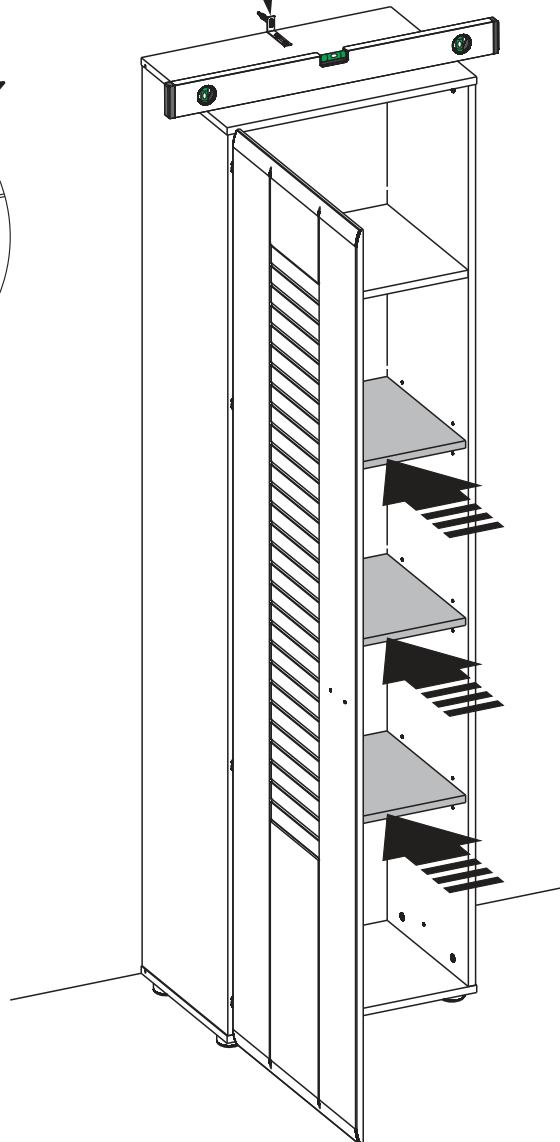

FRESNO 60 C5 HW 01

1	552	380	16	2
2	1952	379	16	1
3	1952	379	16	1
4	516	358	16	1
5	515	348	16	3
6	1966	530	3	1
7	546	1982	16	1
8	216	1246	16	2

1

2

3

4

5

U1

MG0139.0064 P2S

x1

Z320

Ø20 mm 320

x16

A425

Ø4x 25 mm

x2

Z871

Ø20 mm 871

x4