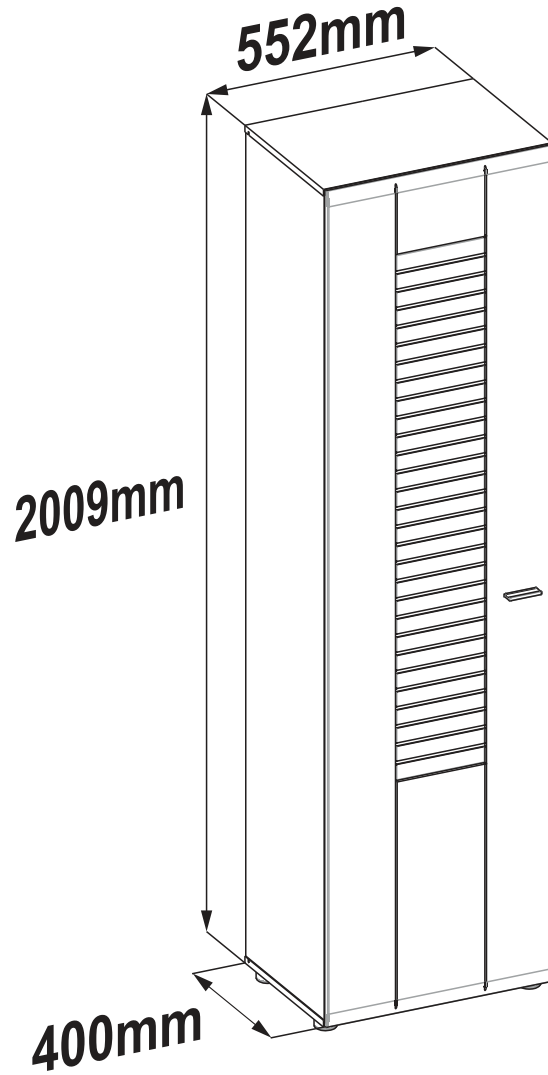

FRESNO 60 C5 HW 01

1	552	380	16	2
2	1952	379	16	1
3	1952	379	16	1
4	516	358	16	1
5	515	348	16	3
6	1966	530	3	1
7	546	1982	16	1
8	216	1246	16	2

1

2

3

4

5

U1

MG0139.0064 P2S

x1

Z320

Ø20 mm 320

x16

A425

Ø4x 25 mm

x2

Z871

Ø20 mm 871

x4