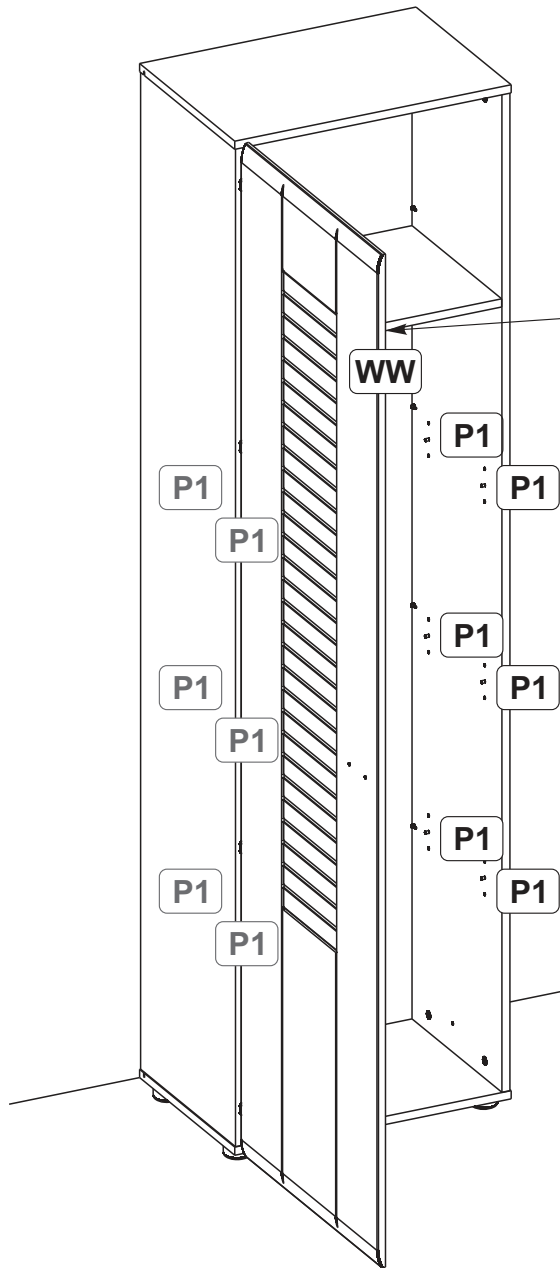

FRESNO 60 C5 HW 01

1	552	380	16	2
2	1952	379	16	1
3	1952	379	16	1
4	516	358	16	1
5	515	348	16	3
6	1966	530	3	1
7	546	1982	16	1
8	216	1246	16	2

1

2

3

4

5

U1

MG0139.0064 P2S

x1

Z320

Ø20 mm 320

x16

A425

Ø4x 25 mm

x2

Z871

Ø20 mm 871

x4