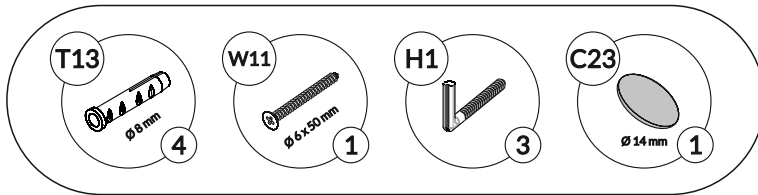

WOHNCONCEPT

Premium Möbel

1 / 8

FRESNO 40 C5 HW 43

<http://www.wohnconcept-premium.de>

1	1645	252	16	1
2	1121	86	16	1
3	310	1121	16	1
4	1555	160	16	1
5	1111	160	16	1
6	900	240	28	1
7	500	240	28	3

1

4

4

5

Kombination 83

Kombination 86