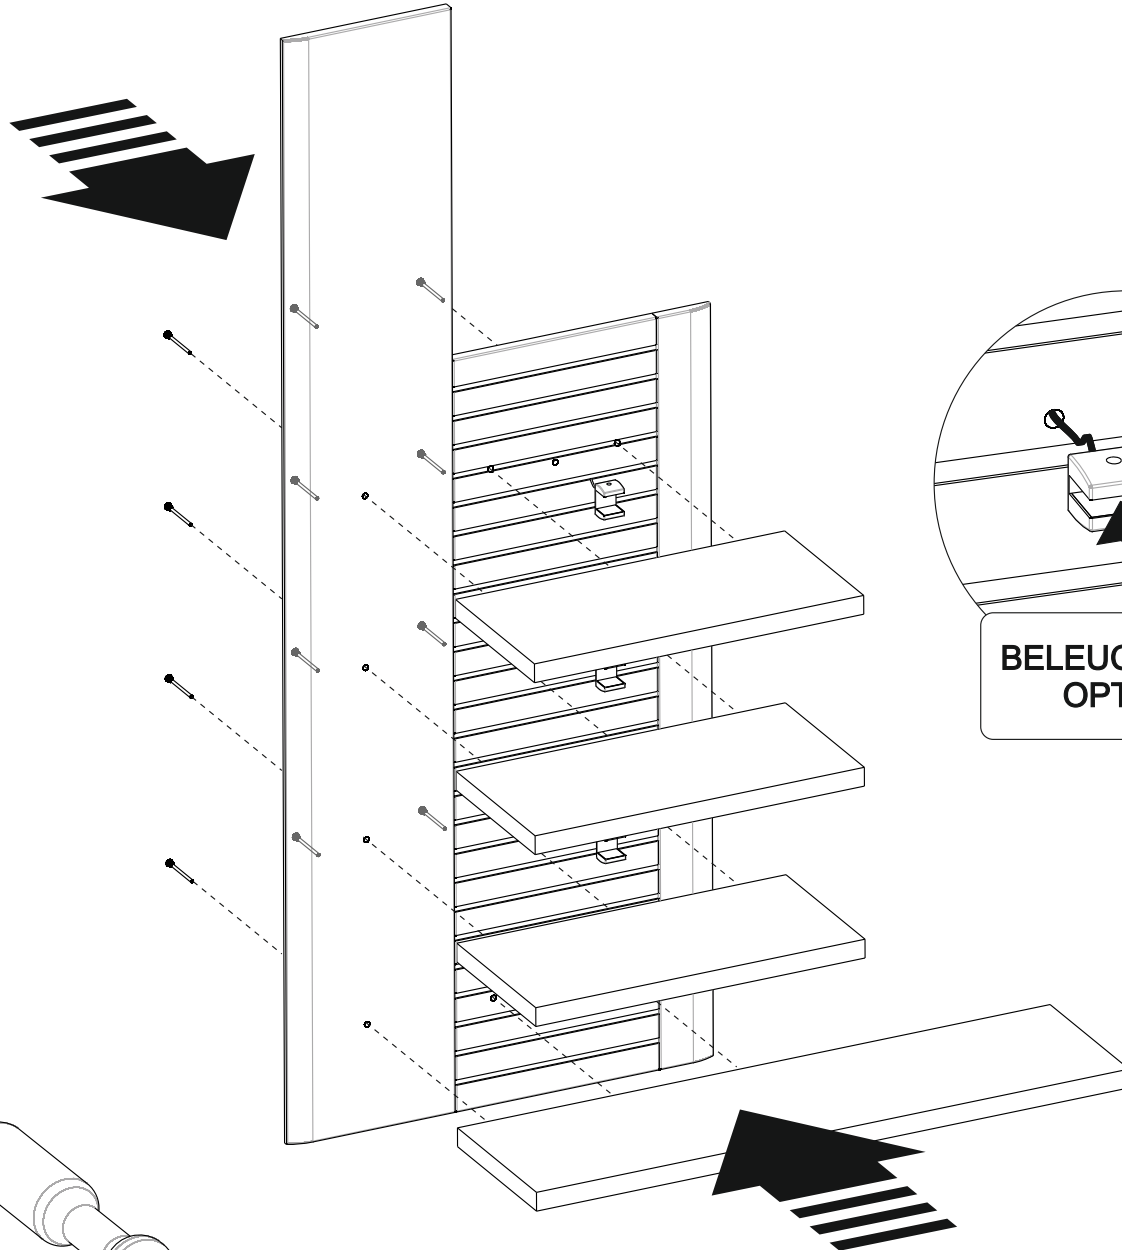

WOHNCONCEPT

Premium Möbel

1 / 8

FRESNO 40 C5 HW 43

<http://www.wohnconcept-premium.de>

1	1645	252	16	1
2	1121	86	16	1
3	310	1121	16	1
4	1555	160	16	1
5	1111	160	16	1
6	900	240	28	1
7	500	240	28	3

1

4