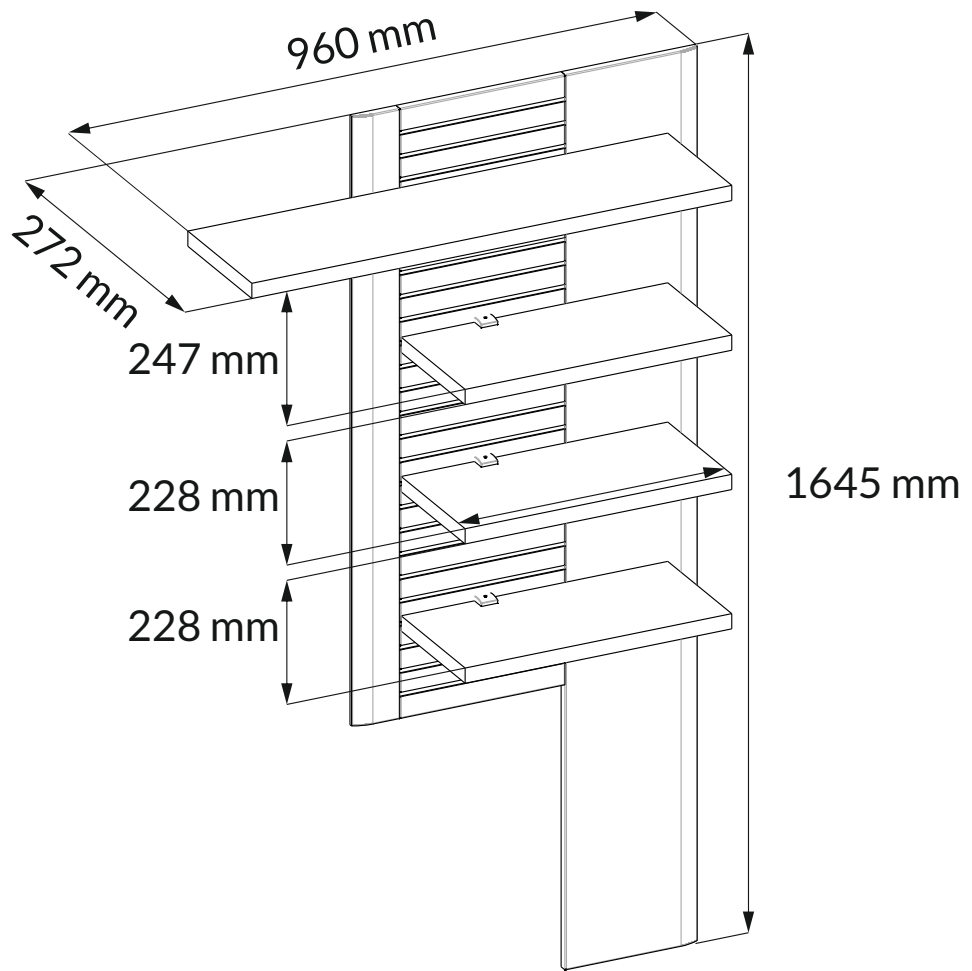

WOHNCONCEPT

Premium Möbel

1 / 8

FRESNO 40 C5 HW 43

<http://www.wohnconcept-premium.de>

1	1645	252	16	1
2	1121	86	16	1
3	310	1121	16	1
4	1555	160	16	1
5	1111	160	16	1
6	900	240	28	1
7	500	240	28	3

1

4