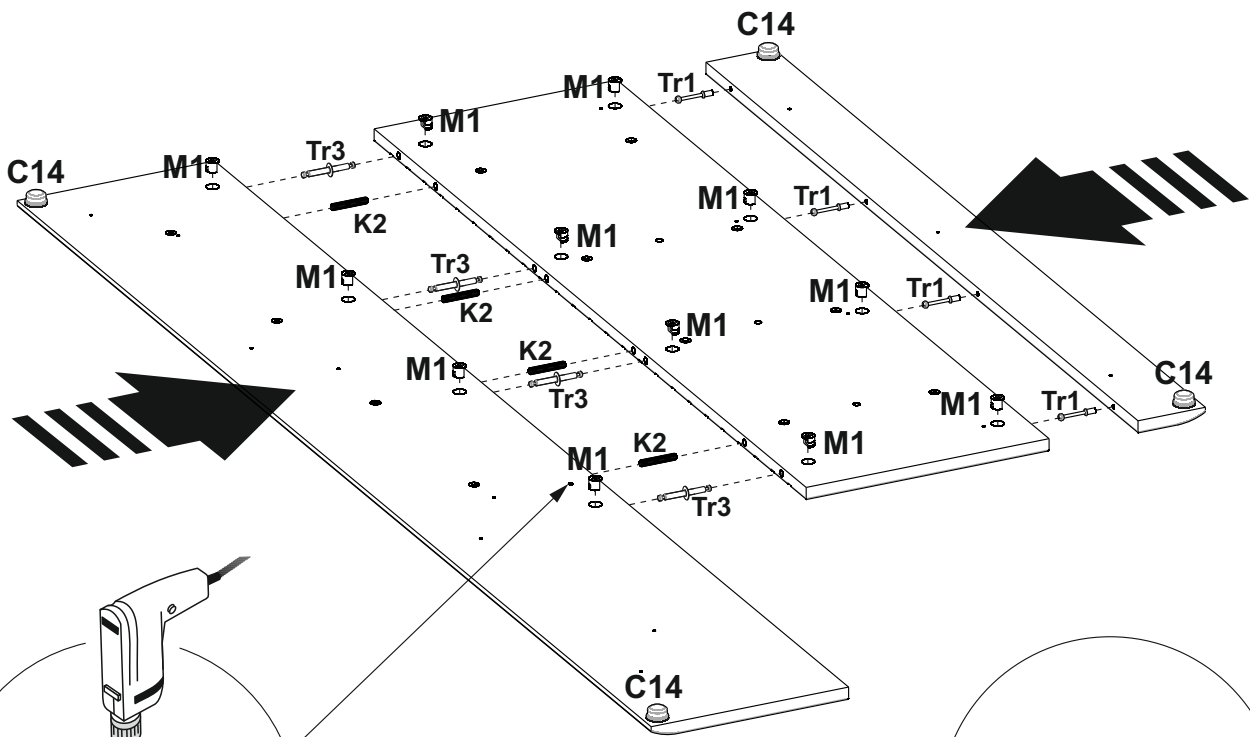

WOHNCONCEPT

Premium Möbel

1 / 8

FRESNO 40 C5 HW 43

<http://www.wohnconcept-premium.de>

1	1645	252	16	1
2	1121	86	16	1
3	310	1121	16	1
4	1555	160	16	1
5	1111	160	16	1
6	900	240	28	1
7	500	240	28	3

1

4

4

5

Kombination 83

Kombination 86