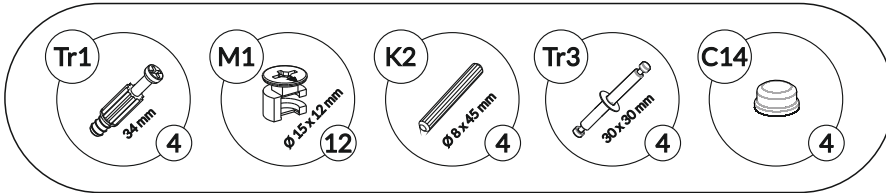

WOHNCONCEPT

Premium Möbel

1 / 8

FRESNO 40 C5 HW 43

<http://www.wohnconcept-premium.de>

1	1645	252	16	1
2	1121	86	16	1
3	310	1121	16	1
4	1555	160	16	1
5	1111	160	16	1
6	900	240	28	1
7	500	240	28	3

1

4

4

5

Kombination 83

Kombination 86