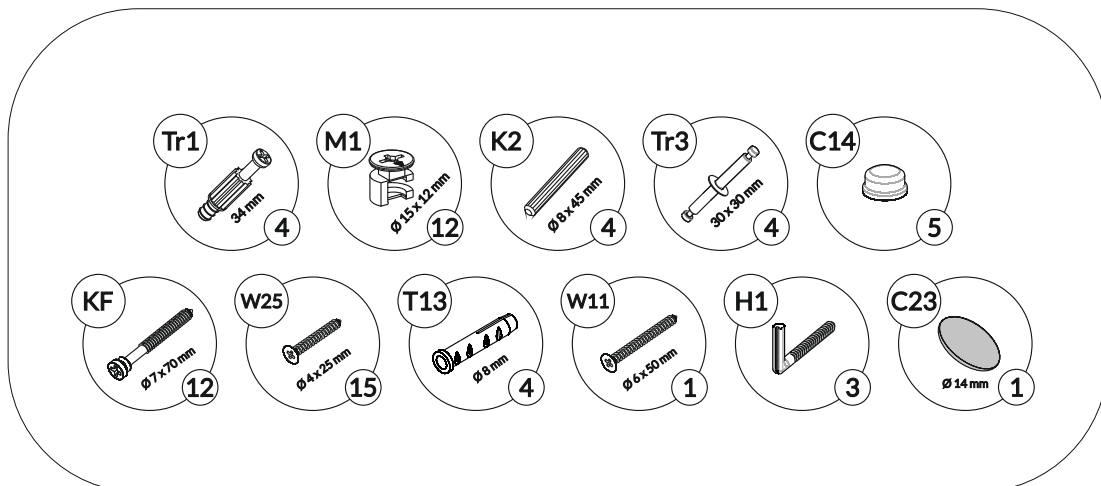

WOHNCONCEPT

Premium Möbel

1 / 8

FRESNO 40 C5 HW 43

<http://www.wohnconcept-premium.de>

1	1645	252	16	1
2	1121	86	16	1
3	310	1121	16	1
4	1555	160	16	1
5	1111	160	16	1
6	900	240	28	1
7	500	240	28	3

1

4

4

5

Kombination 83

Kombination 86