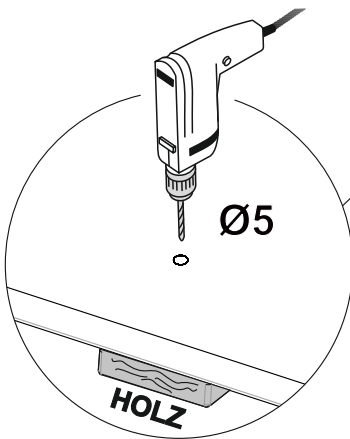

WOHNCONCEPT

Premium Möbel

1 / 8

FRESNO 40 C5 HW 43

<http://www.wohnconcept-premium.de>

1	1645	252	16	1
2	1121	86	16	1
3	310	1121	16	1
4	1555	160	16	1
5	1111	160	16	1
6	900	240	28	1
7	500	240	28	3

1

4