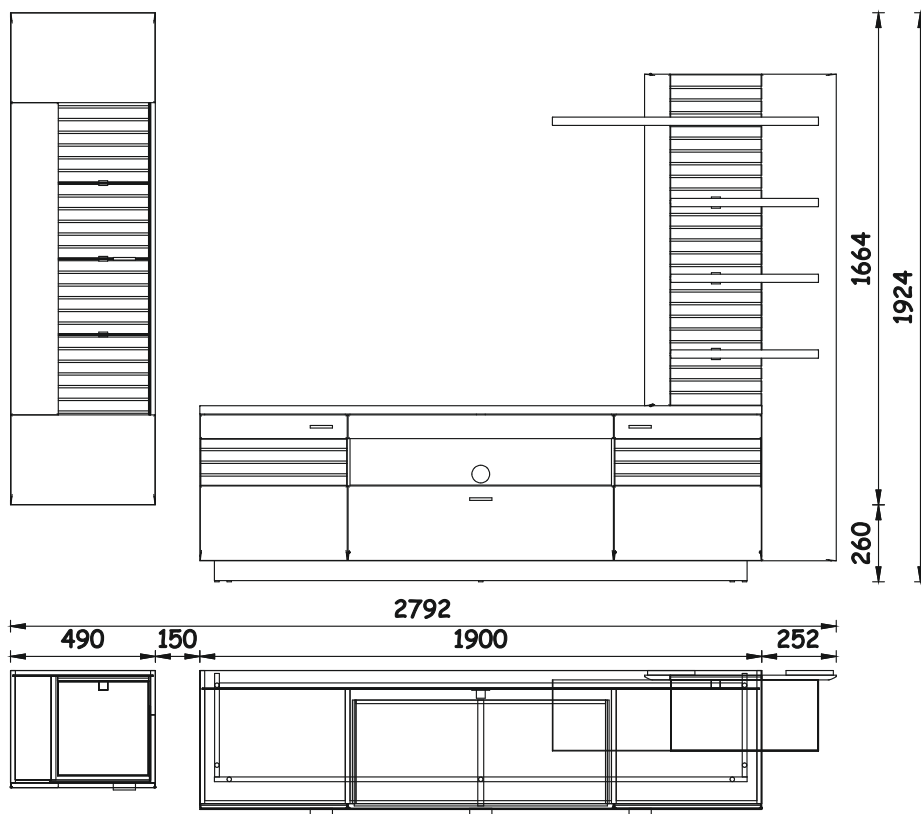

WOHNCONCEPT

Premium Möbel

1 / 8

FRESNO 40 C5 HW 43

<http://www.wohnconcept-premium.de>

1	1645	252	16	1
2	1121	86	16	1
3	310	1121	16	1
4	1555	160	16	1
5	1111	160	16	1
6	900	240	28	1
7	500	240	28	3

1

4

4

5

Kombination 83

Kombination 86