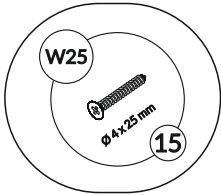

WOHNCONCEPT

Premium Möbel

1 / 8

FRESNO 40 C5 HW 43

<http://www.wohnconcept-premium.de>

1	1645	252	16	1
2	1121	86	16	1
3	310	1121	16	1
4	1555	160	16	1
5	1111	160	16	1
6	900	240	28	1
7	500	240	28	3

1

4

4

5

Kombination 83

Kombination 86