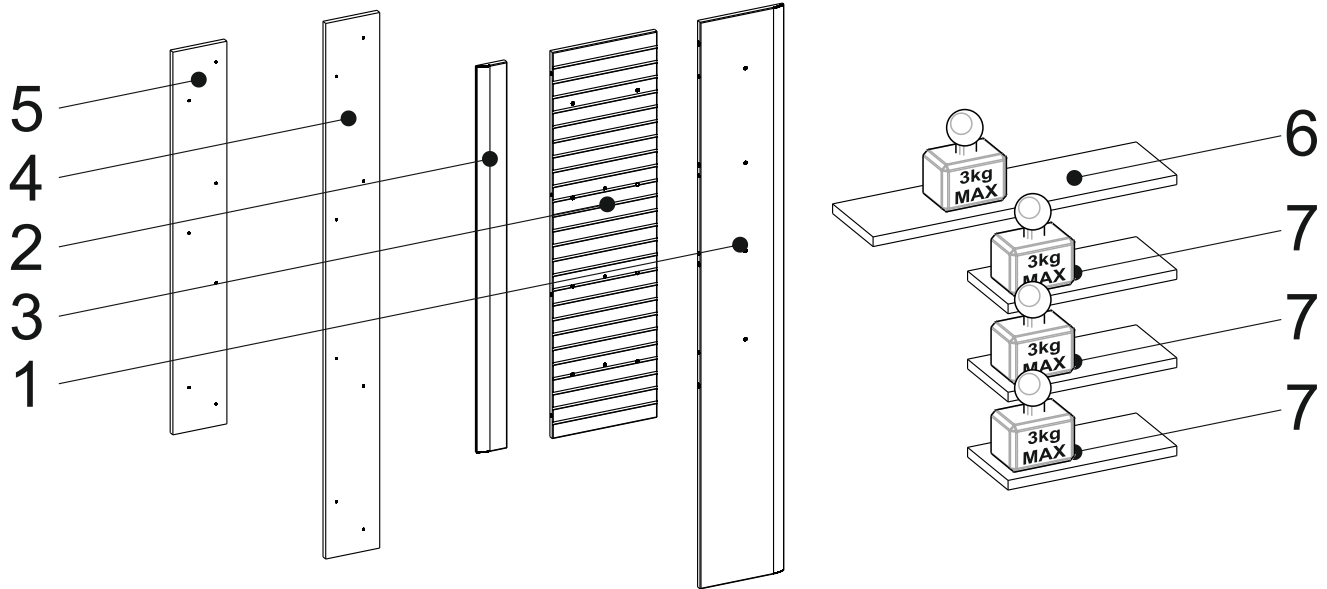

WOHNCONCEPT

Premium Möbel

1 / 8

FRESNO 40 C5 HW 43

<http://www.wohnconcept-premium.de>

1	1645	252	16	1
2	1121	86	16	1
3	310	1121	16	1
4	1555	160	16	1
5	1111	160	16	1
6	900	240	28	1
7	500	240	28	3

1

4