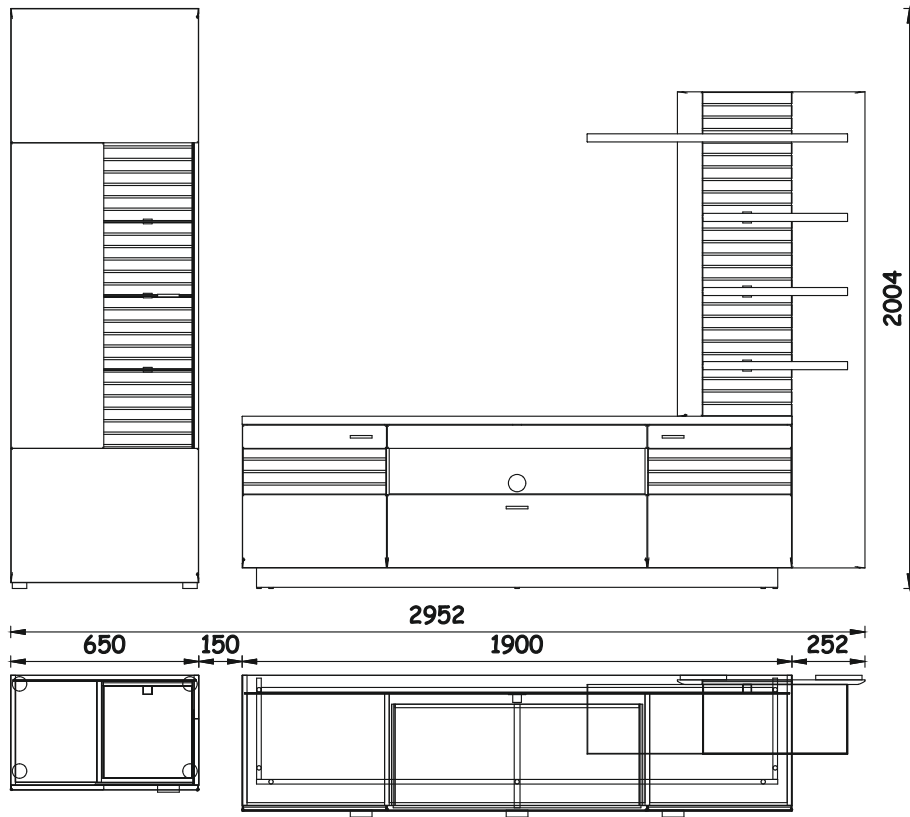

WOHNCONCEPT

Premium Möbel

1 / 8

FRESNO 40 C5 HW 43

<http://www.wohnconcept-premium.de>

1	1645	252	16	1
2	1121	86	16	1
3	310	1121	16	1
4	1555	160	16	1
5	1111	160	16	1
6	900	240	28	1
7	500	240	28	3

1

4

4

5

Kombination 83

Kombination 86